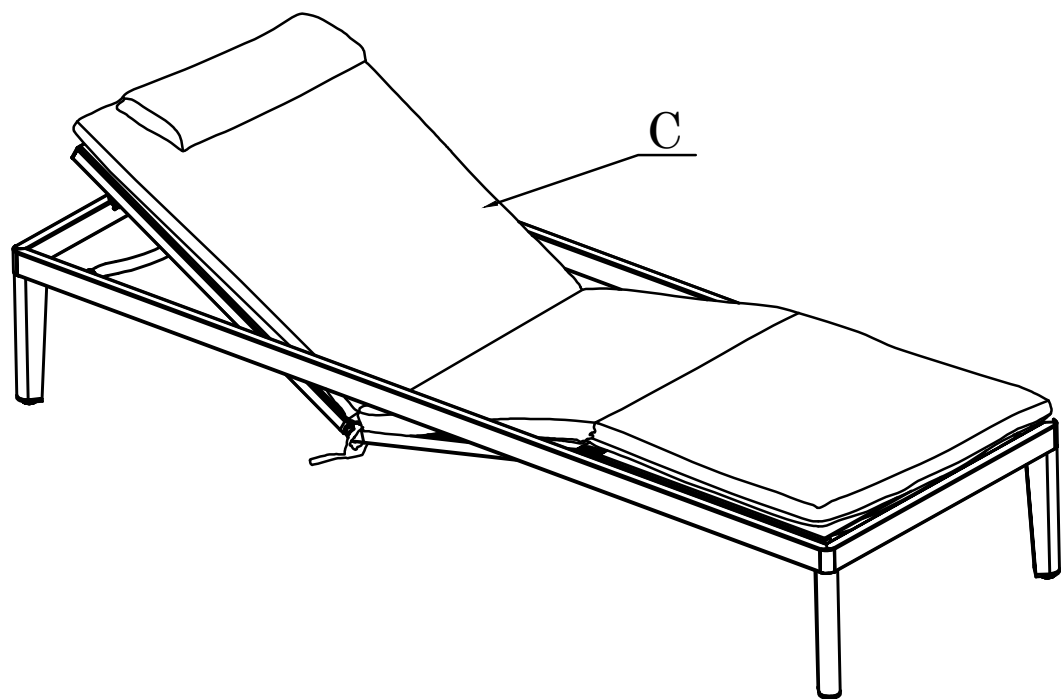

SOLO ERGO TEXTILEN LIEGE LIGHT-GREIGE

BAHAG:31990697

2

20 min

A		1
B		4
C		1
D	 M6*15	12
E		12
F		1

01

02

03

Pls lock the back when not use.

Bei Nichtgebrauch bitte die Rückseite verschließen

WARNING: During movement, do not place fingers in the area indicated in the pictogram.

WARNUNG: Während der Bewegung bitte nicht die Finger in den im Piktogramm angezeigten Bereich legen.