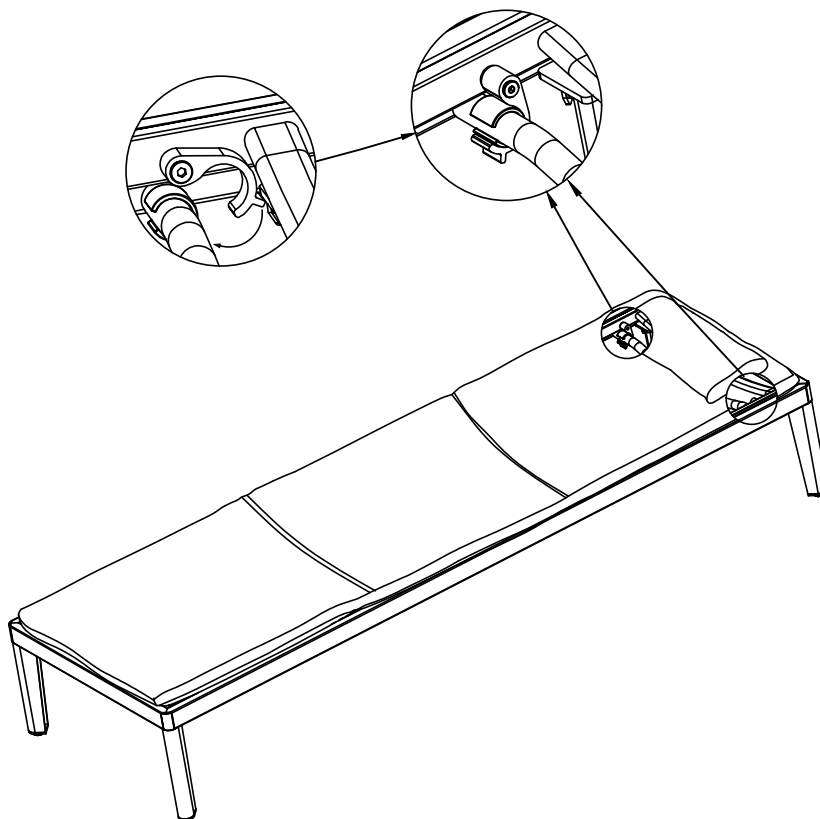

SOLO ERGO TEXTILEN LIEGE LIGHT-GREIGE

BAHAG:31990697

2

20 min

A		1
B		4
C		1
D	 M6*15	12
E		12
F		1

01

02

03

Pls lock the back when not use.

Bei Nichtgebrauch bitte die Rückseite verschließen

WARNING: During movement, do not place fingers in the area indicated in the pictogram.

WARNUNG: Während der Bewegung bitte nicht die Finger in den im Piktogramm angezeigten Bereich legen.