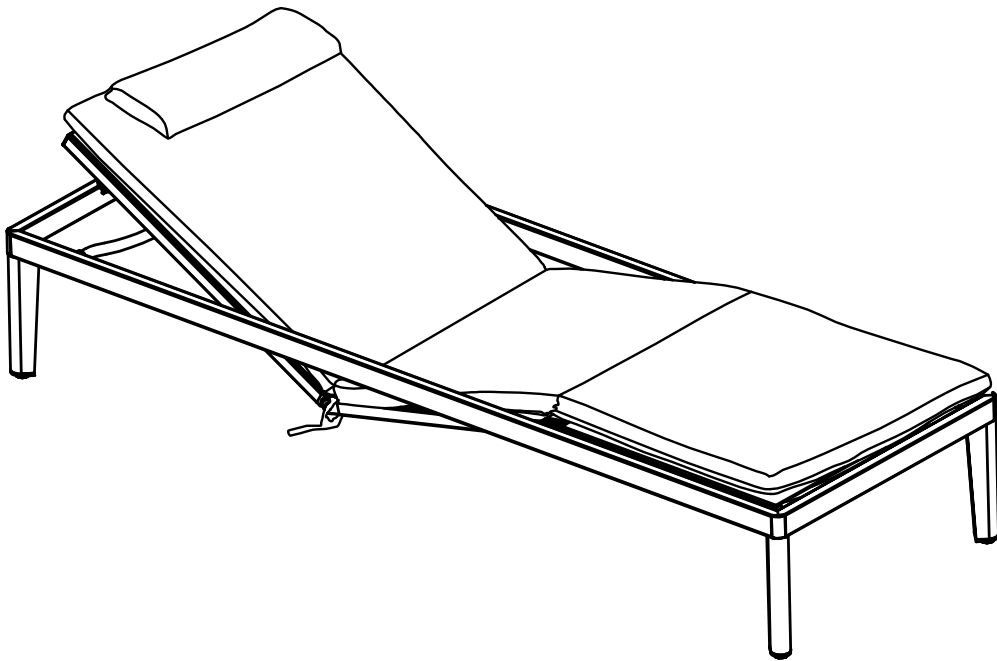

SOLO ERGO TEXTILEN LIEGE LIGHT-GREIGE

BAHAG:31990697

2

20 min

A		1
B		4
C		1
D	 M6*15	12
E		12
F		1

01

02

03

Pls lock the back when not use.

Bei Nichtgebrauch bitte die Rückseite verschließen

WARNING: During movement, do not place fingers in the area indicated in the pictogram.

WARNUNG: Während der Bewegung bitte nicht die Finger in den im Piktogramm angezeigten Bereich legen.