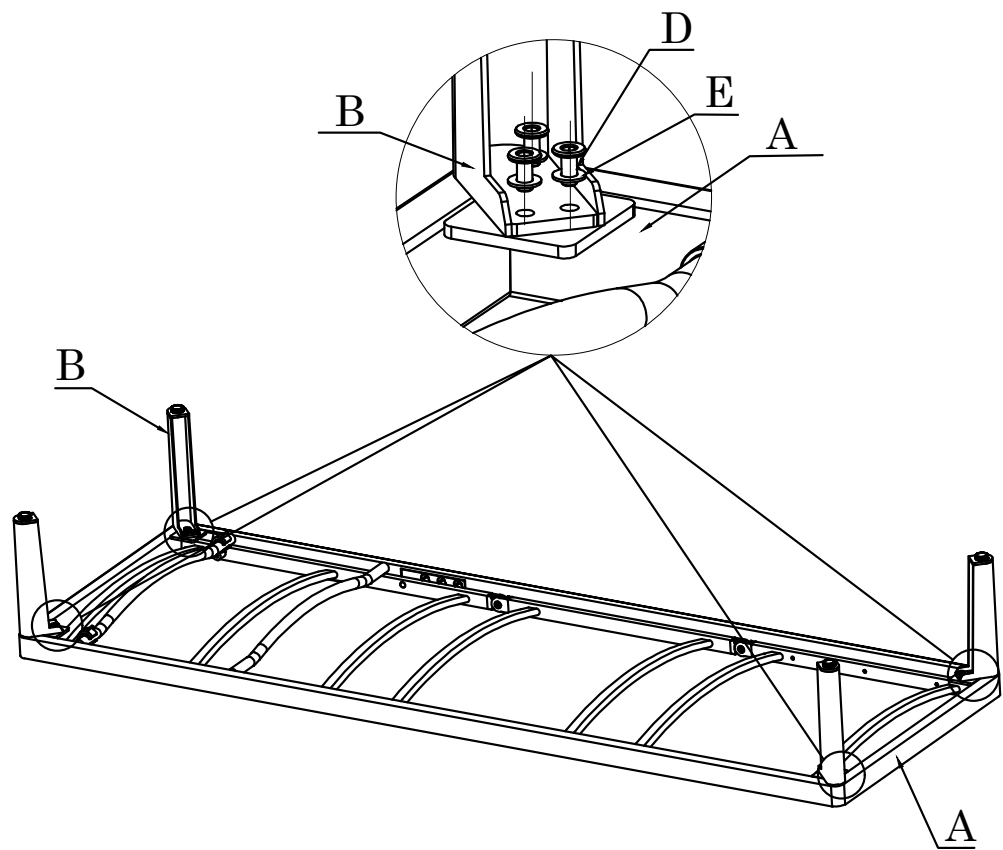

SOLO ERGO TEXTILEN LIEGE LIGHT-GREIGE

BAHAG:31990697

2

20 min

A		1
B		4
C		1
D	 M6*15	12
E		12
F		1

01

02

03

Pls lock the back when not use.

Bei Nichtgebrauch bitte die Rückseite verschließen

WARNING: During movement, do not place fingers in the area indicated in the pictogram.

WARNUNG: Während der Bewegung bitte nicht die Finger in den im Piktogramm angezeigten Bereich legen.