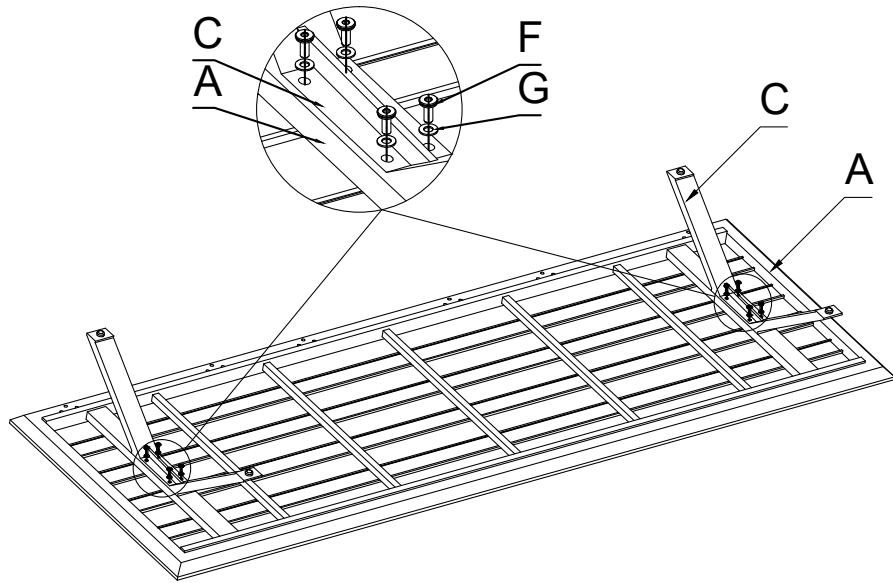

LUMAR MODUL 3ER SOFA

235,5X87X68cm

BAHAG:31991159

2

25 min

A		1
B		3
C		2
D		3
E	 M6*25	18
F	 M8*28	8
G		8
H		1
I		3
J		3

01

02

03

04