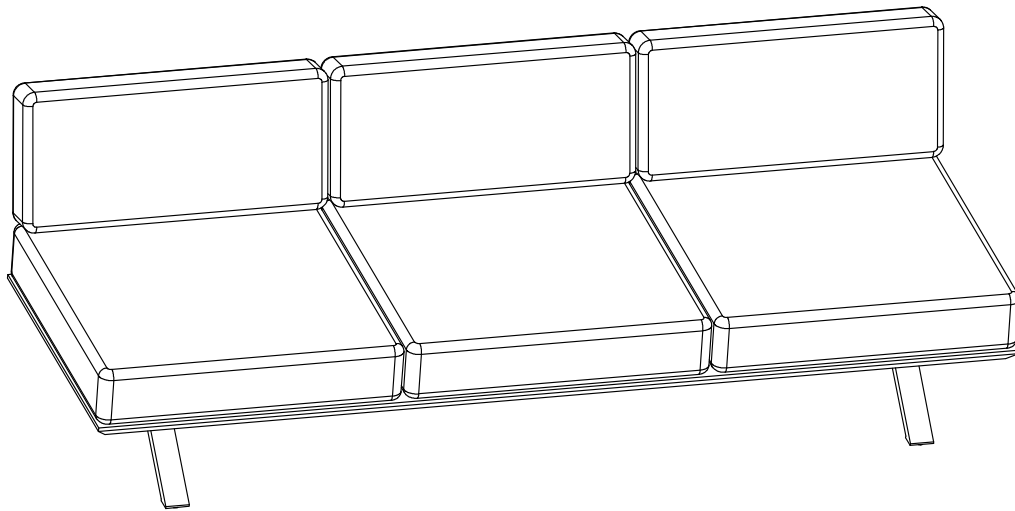

LUMAR MODUL 3ER SOFA

235,5X87X68cm

BAHAG:31991159

2

25 min

A		1
B		3
C		2
D		3
E	 M6*25	18
F	 M8*28	8
G		8
H		1
I		3
J		3

01

02

03

04