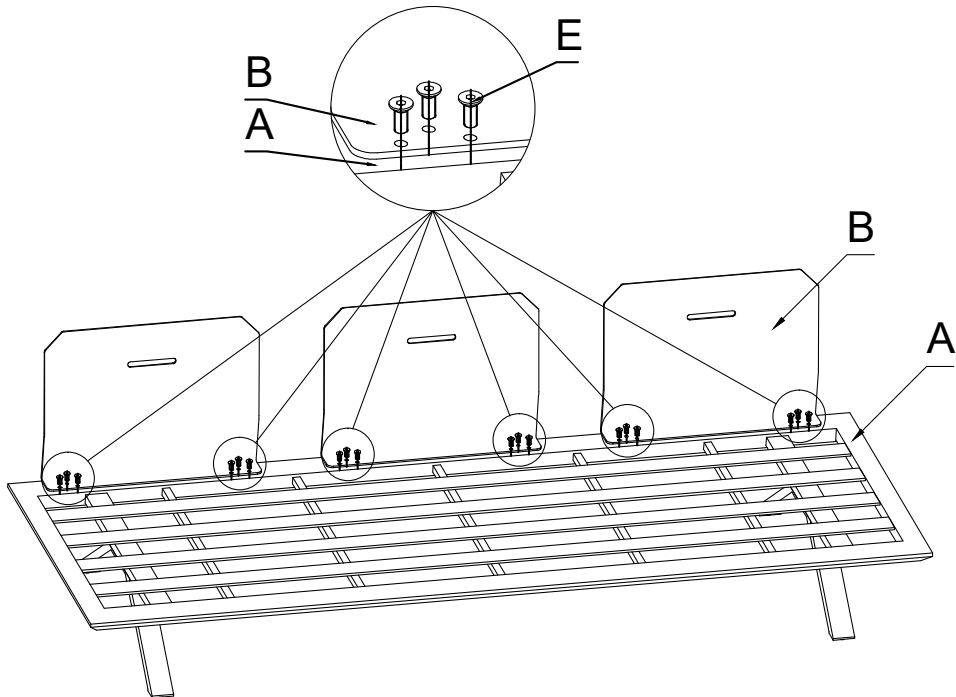

LUMAR MODUL 3ER SOFA

235,5X87X68cm

BAHAG:31991159

2

25 min

A		1
B		3
C		2
D		3
E	 M6*25	18
F	 M8*28	8
G		8
H		1
I		3
J		3

01

02

03

04