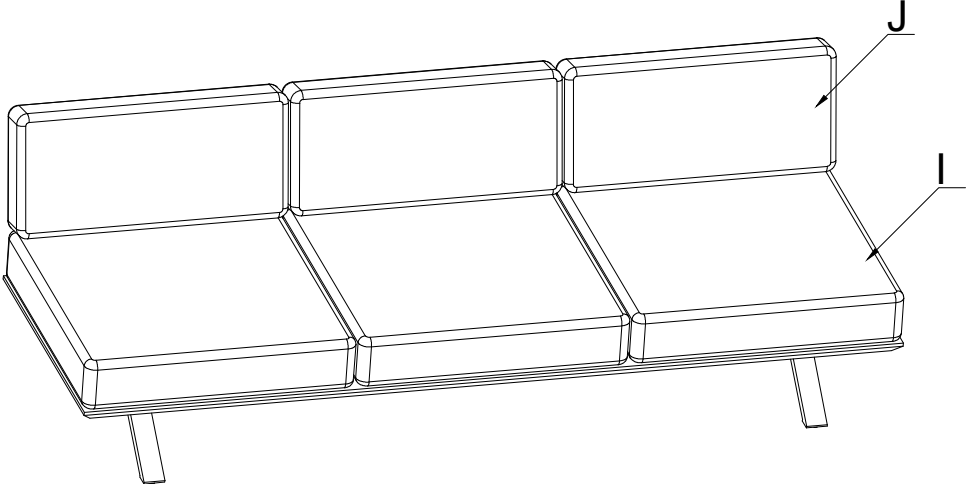

LUMAR MODUL 3ER SOFA

235,5X87X68cm

BAHAG:31991159

2

25 min

A		1
B		3
C		2
D		3
E	 M6*25	18
F	 M8*28	8
G		8
H		1
I		3
J		3

01

02

03

04