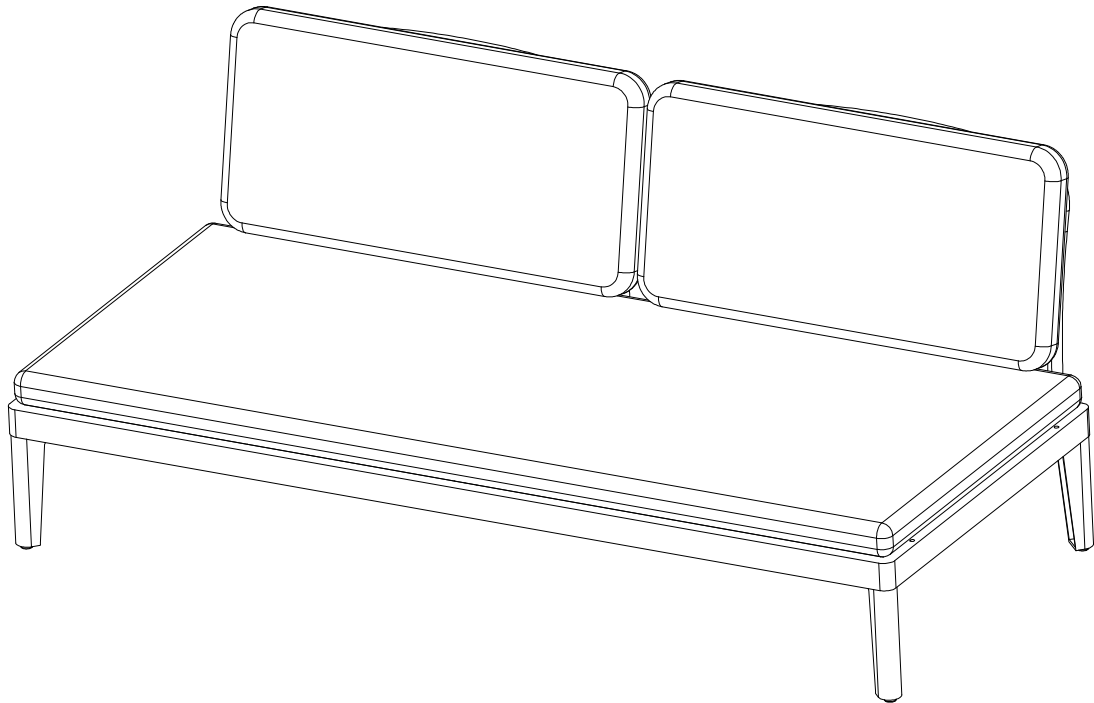

SOLO ROPE MODUL 2ER SOFA

BAHAG:31992000

1

20 min

A		1
B		4
C		2
D	 M6*75	4
E	 M6	4
F	 M6*15	12
G	 Ø13*Ø6.5*1.0	16
H		4
I		1
J		1
K		2
L		1

01

02

03

04

05