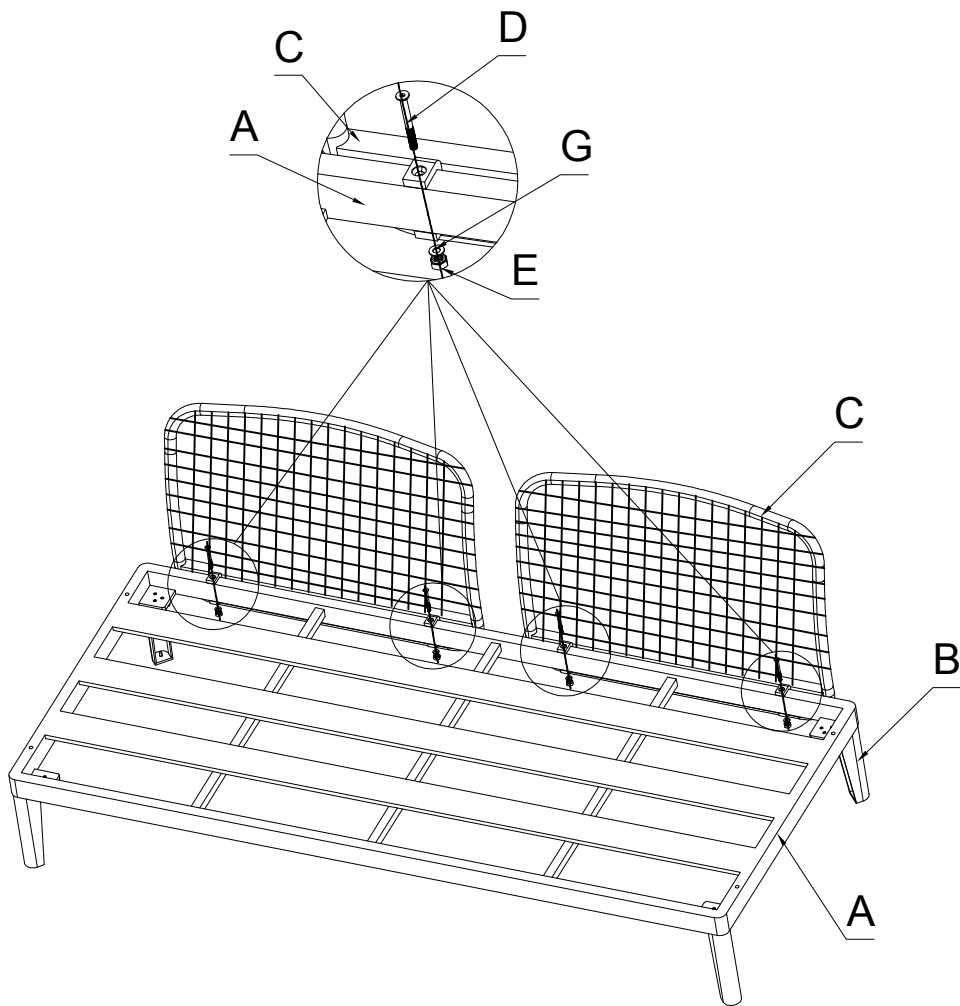

SOLO ROPE MODUL 2ER SOFA

BAHAG:31992000

1

20 min

A		1
B		4
C		2
D	 M6*75	4
E	 M6	4
F	 M6*15	12
G	 Ø13*Ø6.5*1.0	16
H		4
I		1
J		1
K		2
L		1

01

02

03