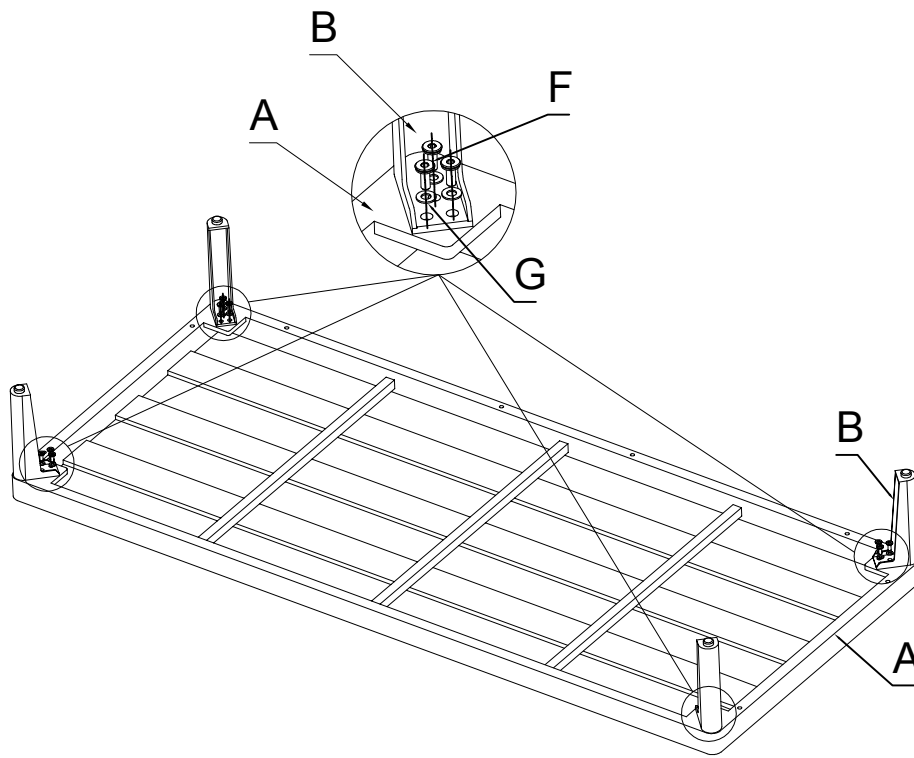

SOLO ROPE MODUL 2ER SOFA

BAHAG:31992000

1

20 min

A		1
B		4
C		2
D	 M6*75	4
E	 M6	4
F	 M6*15	12
G	 Ø13*Ø6.5*1.0	16
H		4
I		1
J		1
K		2
L		1

01

02

03

04

05