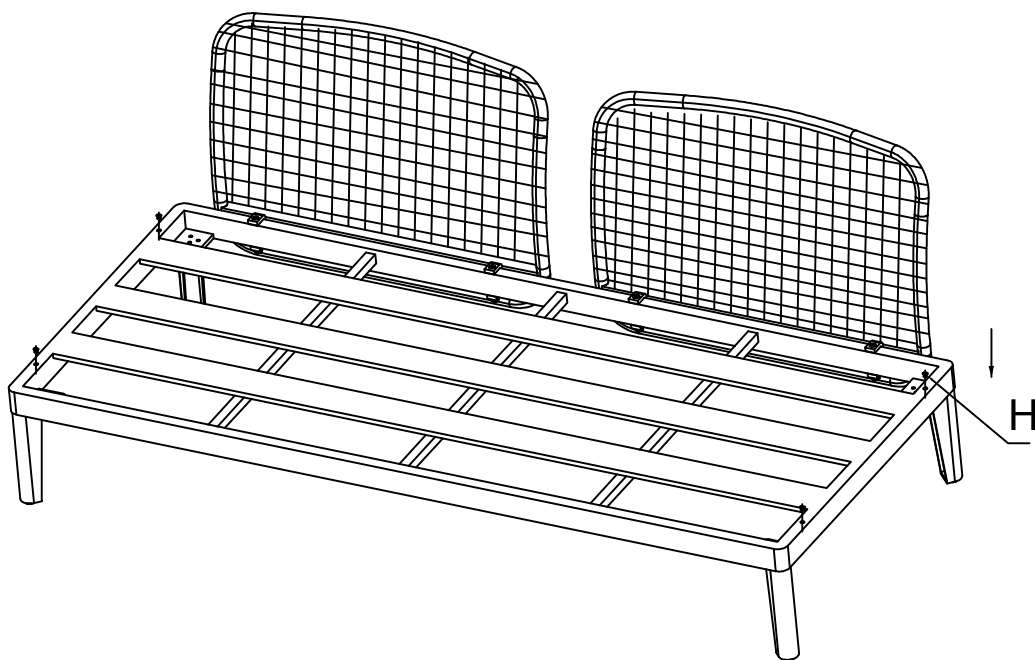

SOLO ROPE MODUL 2ER SOFA

BAHAG:31992000

1

20 min

A		1
B		4
C		2
D	 M6*75	4
E	 M6	4
F	 M6*15	12
G	 Ø13*Ø6.5*1.0	16
H		4
I		1
J		1
K		2
L		1

01

02

03