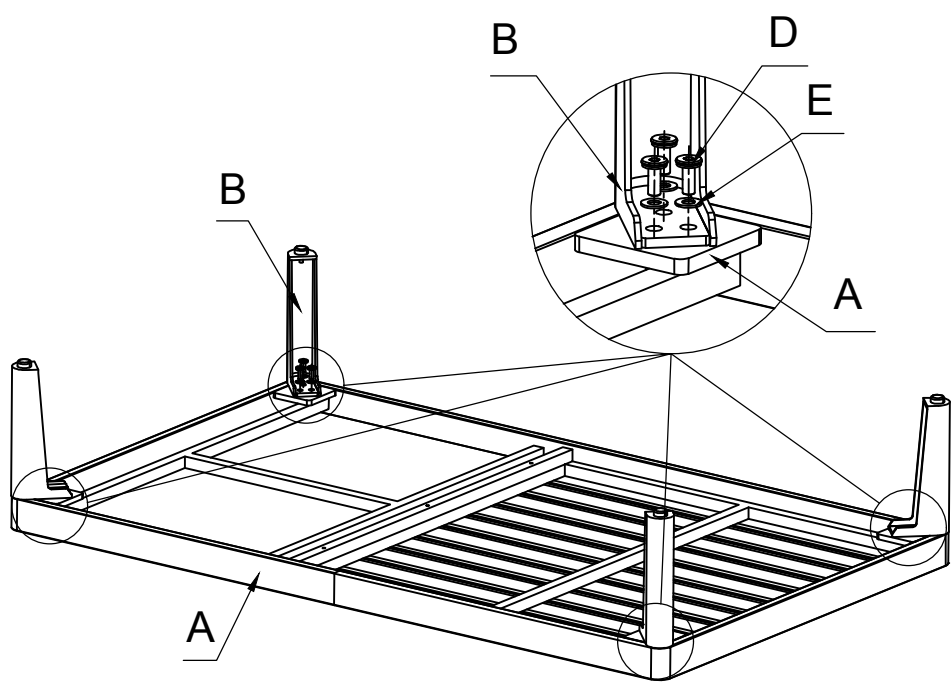

SOLO COUCHTISCH 120X72X26CM LIGHT

BAHAG:31993474

BAHAG:31909286

1

10 min

A		1
B		4
C		1
D	 <p data-bbox="836 1128 948 1167">M6*15</p>	12
E	 <p data-bbox="730 1308 951 1346">$\phi 13 * \phi 6.5 * 1.0$</p>	12
F		1

01

02

03