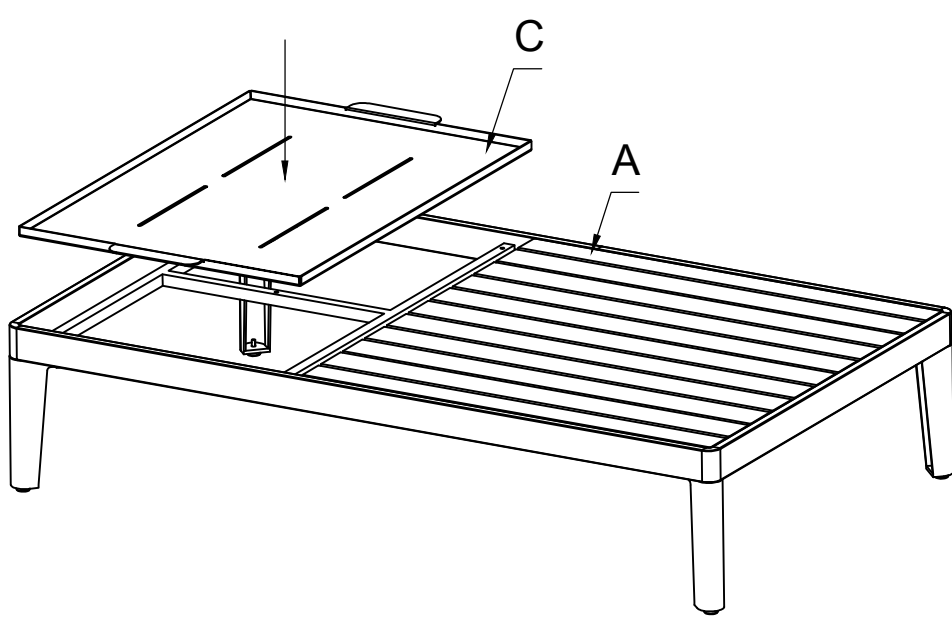

SOLO COUCHTISCH 120X72X26CM LIGHT

BAHAG:31993474

BAHAG:31909286

1

10 min

A		1
B		4
C		1
D	 <p data-bbox="836 1128 948 1167">M6*15</p>	12
E	 <p data-bbox="730 1308 951 1346">$\phi 13 * \phi 6.5 * 1.0$</p>	12
F		1

01

02

03