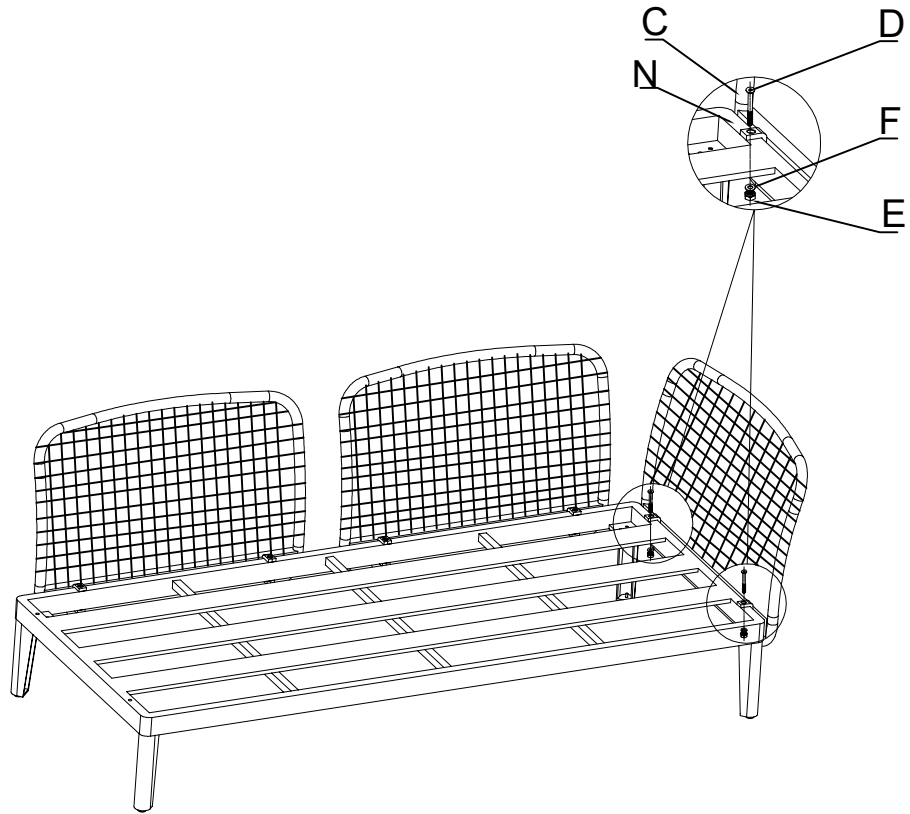

# SOLO ROPE MODUL LEHNE/ KISSEN LIGHT-GREIGE

BAHAG:31996358

1

20 min

C		1
D	 M6*75	2
E	 M6	2
F	 Ø13*Ø6.5*1.0	2
I		1
J		1
K		1

Untenstehende Teile müssen im Bauhaus-Shop gekauft werden.

N		1
K		2
L		1

**01**