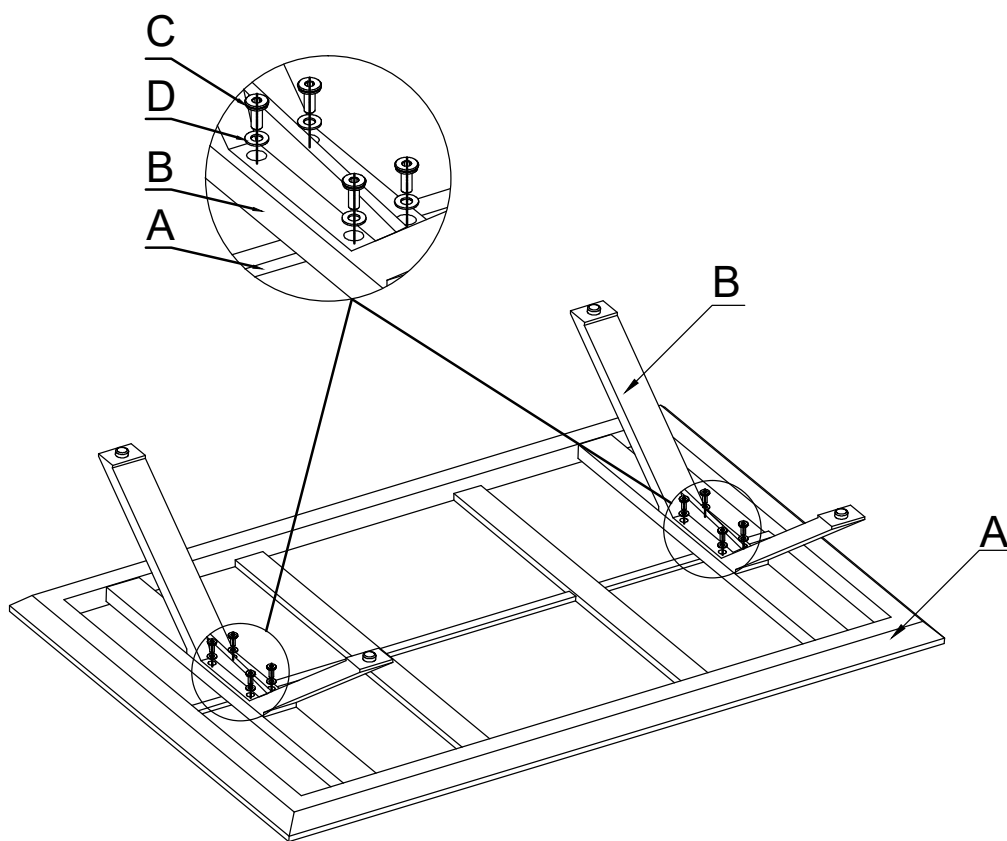

# LUMAR COUCHTISCH 120X80X27cm

BAHAG:32000128

1

15 min

A		1
B		2
C	 <p data-bbox="917 1198 997 1227">M8*28</p>	8
D		8
E		1

01

02