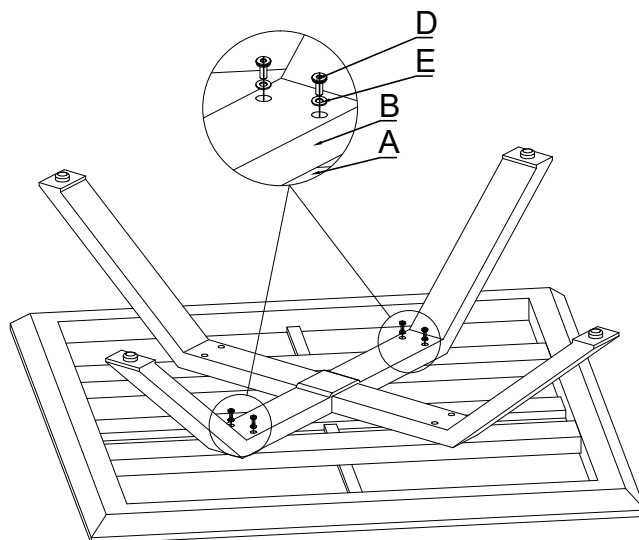

LUMAR HOCKER/COUCHTISCH

80X80X27cm

BAHAG:32000304

1

15 min

A		1
B		1
C		1
D	 <p data-bbox="924 1111 1019 1144">M8*40</p>	8
E		8
F		1
G		1

01

02