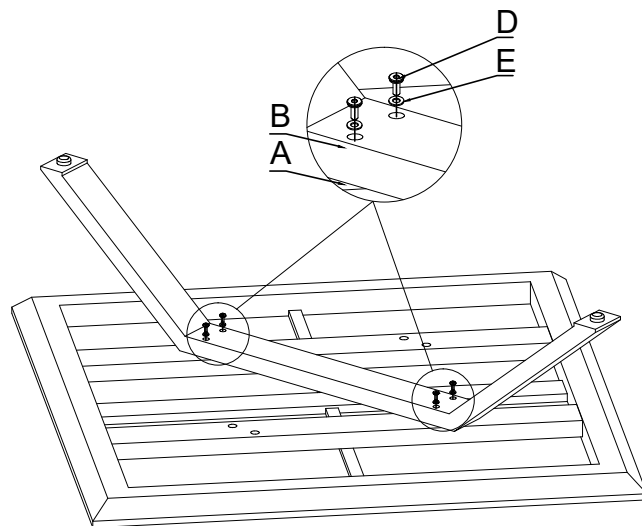

LUMAR HOCKER/COUCHTISCH

80X80X27cm

BAHAG:32000304

1

15 min

A		1
B		1
C		1
D	 <p data-bbox="924 1111 1019 1144">M8*40</p>	8
E		8
F		1
G		1

01

02