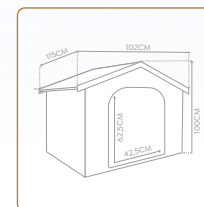

O10

Caseta para perros

ACABADO MADERA
ASPECTO Y TACTO DE
MADERA AUTÉNTICA

**SUELO
INCLUIDO**

2 RESPIRADEROS
QUE EVITAN LA
CONDENSACIÓN

RESISTENTE
PANELES DE PP DE DOBLE
CAPA DE 16 MM DE GROSOR

**SIN
MANTENIMIENTO**
EL COLOR NO DESTIÑE

PROTECCIÓN EXTRA
PROTECCIÓN UV E
IMPERMEABLE

- > Techo a dos aguas para facilitar la caída de agua y nieve con aislamiento.
- > Fácil montaje y mantenimiento

COLOR IMITACIÓN MADERA / NEGRO

EXTERIOR 102 x 115 x 100 cm | TAMAÑO PUERTA 42,5 x 62,5 cm

PESO NETO 19,5 kg | EMBALAJE 128 x 66,5 x 20 cm // 23,2kg

MEDIDAS (ANCHO x FONDO x ALTO)

REF: G01CR0009 | EAN: 8445488126187

> hoggargarden.com