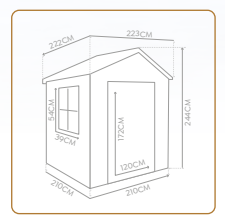

**O50**  
5,02 m<sup>2</sup>

**ACABADO MADERA**  
ASPECTO Y TACTO DE MADERA AUTÉNTICA

**LUZ NATURAL**  
LA VENTANA DE 54X39CM PERMITE LA ENTRADA DE LUZ NATURAL

**2 RESPIRADEROS**  
QUE EVITAN LA CONDENSACIÓN

**RESISTENTE**  
PANELES DE PP DE DOBLE CAPA DE 16 MM DE GROSOR

**SIN MANTENIMIENTO**  
EL COLOR NO DESTIÑE, RESISTENTE A LOS RAYOS UV

**SEGURIDAD**  
POSIBILIDAD DE PONER UN CANDADO EN LA PUERTA

- > Suelo incluido
- > Techo a dos aguas para facilitar la caída de agua y nieve con aislamiento.
- > Fácil montaje y mantenimiento

COLOR IMITACIÓN MADERA / NEGRO

EXTERIOR	223 x 222 x 244 cm	INTERIOR	210 x 210 x 244 cm
TAMAÑO PUERTA	120 x 172 cm	SUPERFICIE TOTAL	5,02 m <sup>2</sup>
PESO NETO	104 kg	EMBALAJE	1/3 - 128 x 67,5 x 19 cm // 39,3 kg 2/3 - 199,5 x 67 x 19,5 cm // 32,2 kg 3/3 - 214 x 67 x 18,5 cm // 48,1 kg