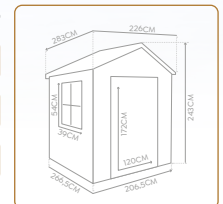

COLOR IMITACIÓN MADERA / NEGRO

EXTERIOR	226 x 283 x 243 cm	INTERIOR	206,5 x 266,5 x 238 cm
TAMAÑO PUERTA	120 x 172 cm	SUPERFICIE TOTAL	6,41 m ²
PESO NETO	123 kg	EMBALAJE	1/3 - 183,5 x 67 x 23 cm // 44,2 kg 2/3 - 189,5 x 68 x 23 cm // 48,86 kg 3/3 - 214 x 67 x 16,5 cm // 46,61 kg