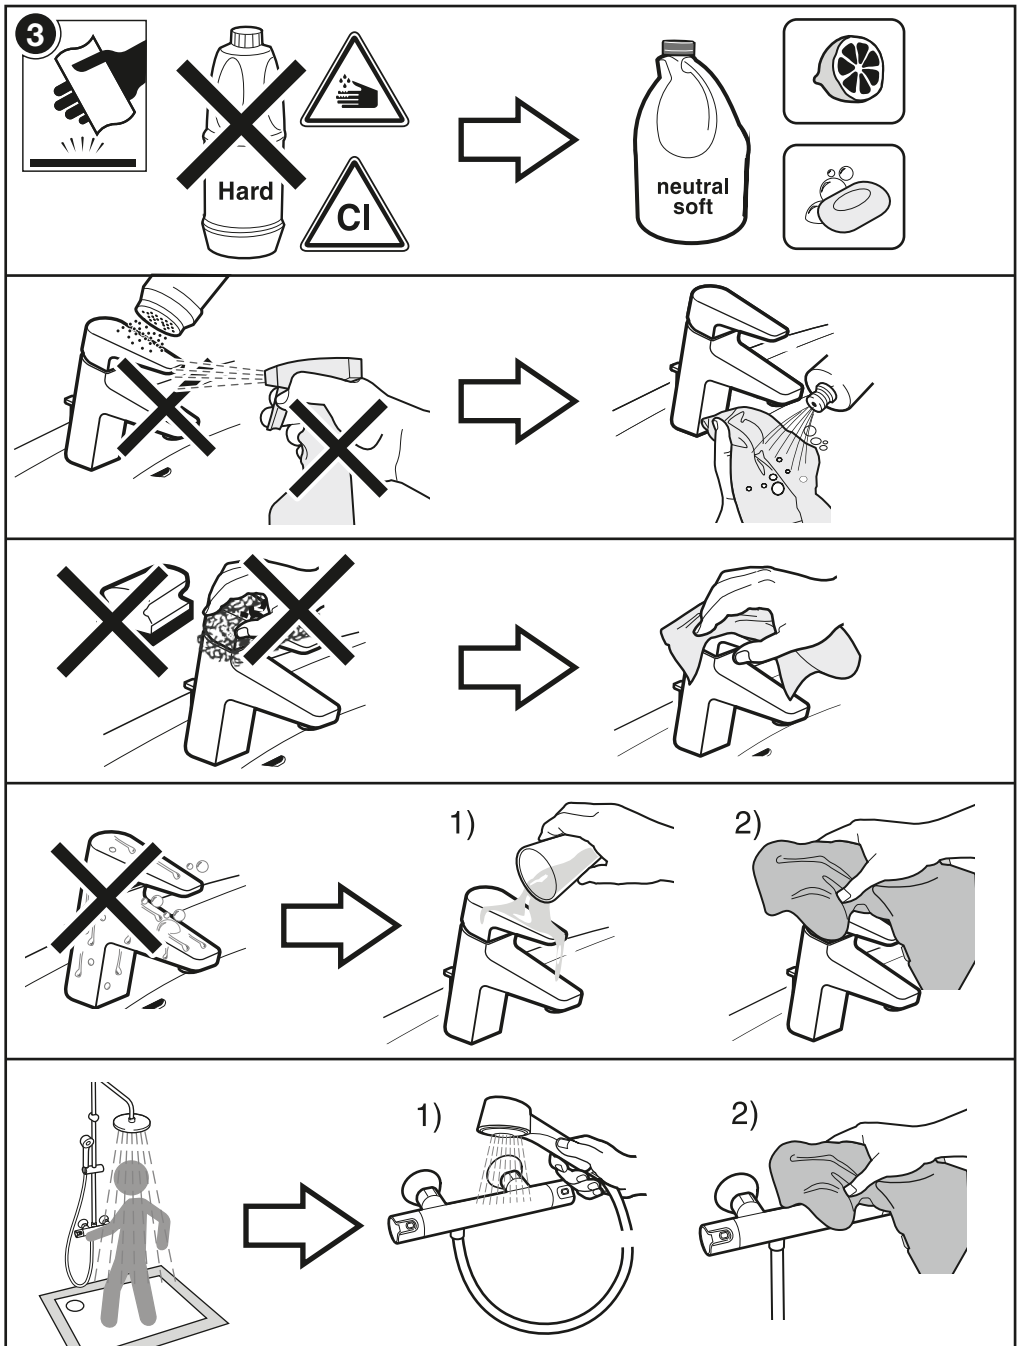

Roca

ETNA

P
bar

°C

(3 bar) l/min

A563094507c

Roca Sanitario, S.A.
 Avda. Diagonal, 513
 08029 Barcelona
 SPAIN
 www.roca.com

933 LÍNEA DE ATENCIÓN
661 AL CONSUMIDOR
266 ESPAÑA