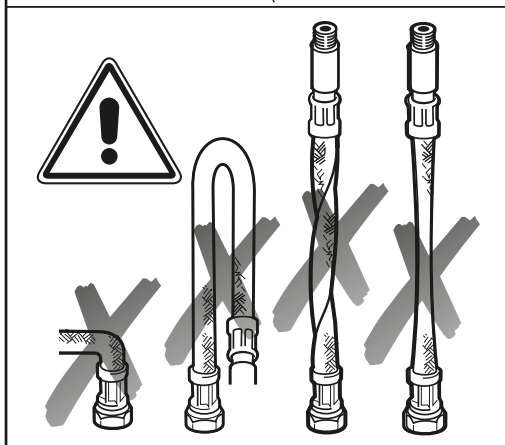

Roca

ETNA

P
bar

°C

(3 bar) l/min

A563094507c

Roca Sanitario, S.A.
 Avda. Diagonal, 513
 08029 Barcelona
 SPAIN
 www.roca.com

933 LÍNEA DE ATENCIÓN
661 AL CONSUMIDOR
266 ESPAÑA