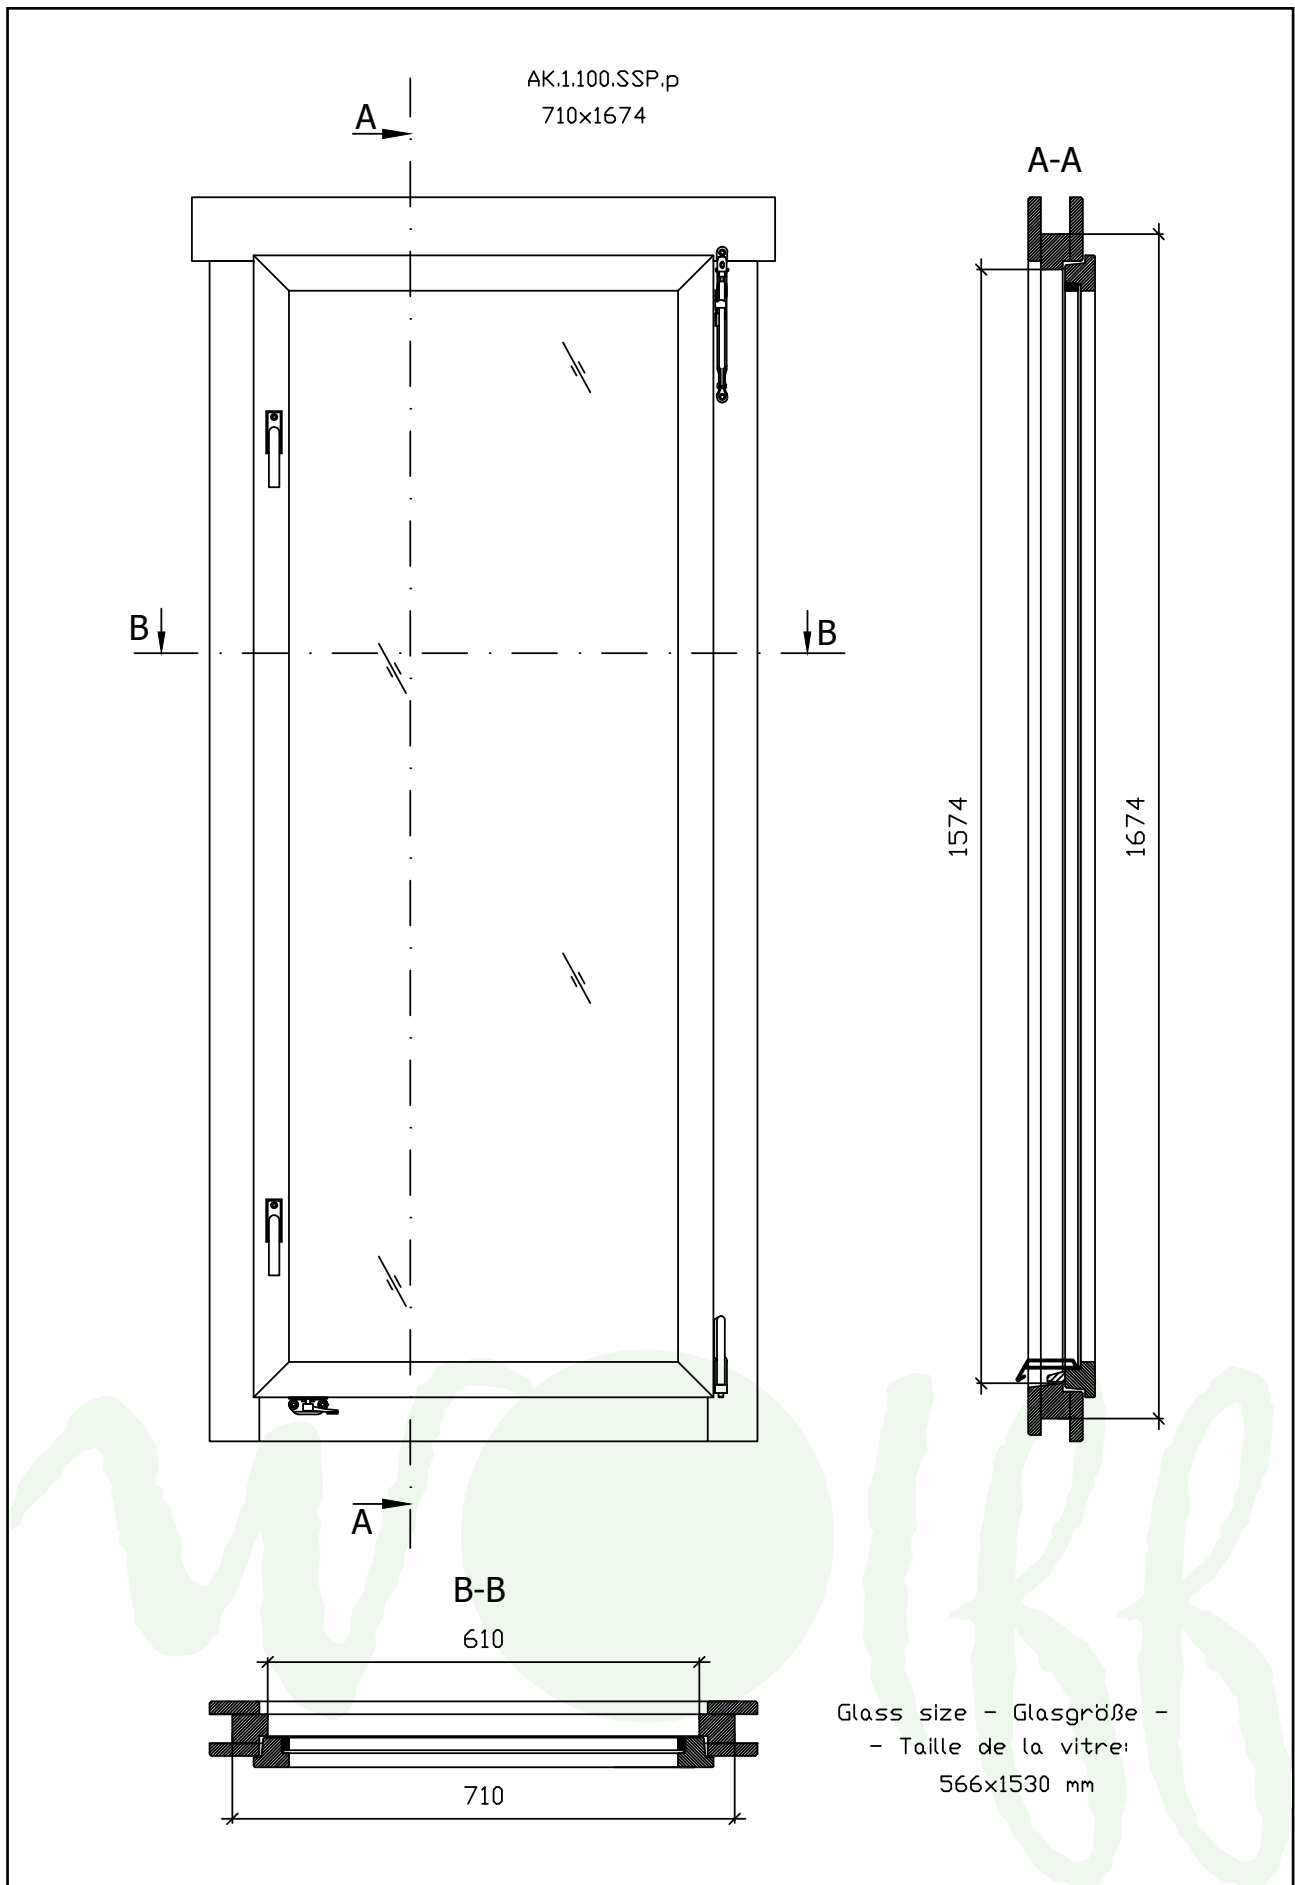

Technische Daten

Fenster/Türen Rotterdam Modern

Kontrolliert durch:

Achtung: Alle angegebenen Maße sind ca.-Maße!

3D-Darstellung Fenster/Türen Rotterdam Modern

Teileliste 2

Fenster/Türen Rotterdam Modern

Pos		Q.	P. (mm)	L. (mm)
	<p>WINDOW - FENSTER - FENETRE 710x1674 SGC AK.1.100.SSP.p</p> 	1		
	<p>WINDOW - FENSTER - FENETRE 710x1674 SGC AK.1.100.SSV.p</p> 	1		
	<p>DOOR - TÜR - PORTE 1494x1957 SGC TUK.1.100.SVP.MMb</p> 	1		

Wandplan 1

Fenster/Türen Rotterdam Modern

Detail Fenster

Fenster/Türen Rotterdam Modern

Detail Fenster

Fenster/Türen Rotterdam Modern

Detail Doppeltür Fenster/Türen Rotterdam Modern

TUK.1.100.SVP.MMb
1494x1957

Door glass size - Glasgröße
- Taille de la vitre:
514x1593 mm

Detail Fensterverstärkung Fenster/Türen Rotterdam Modern