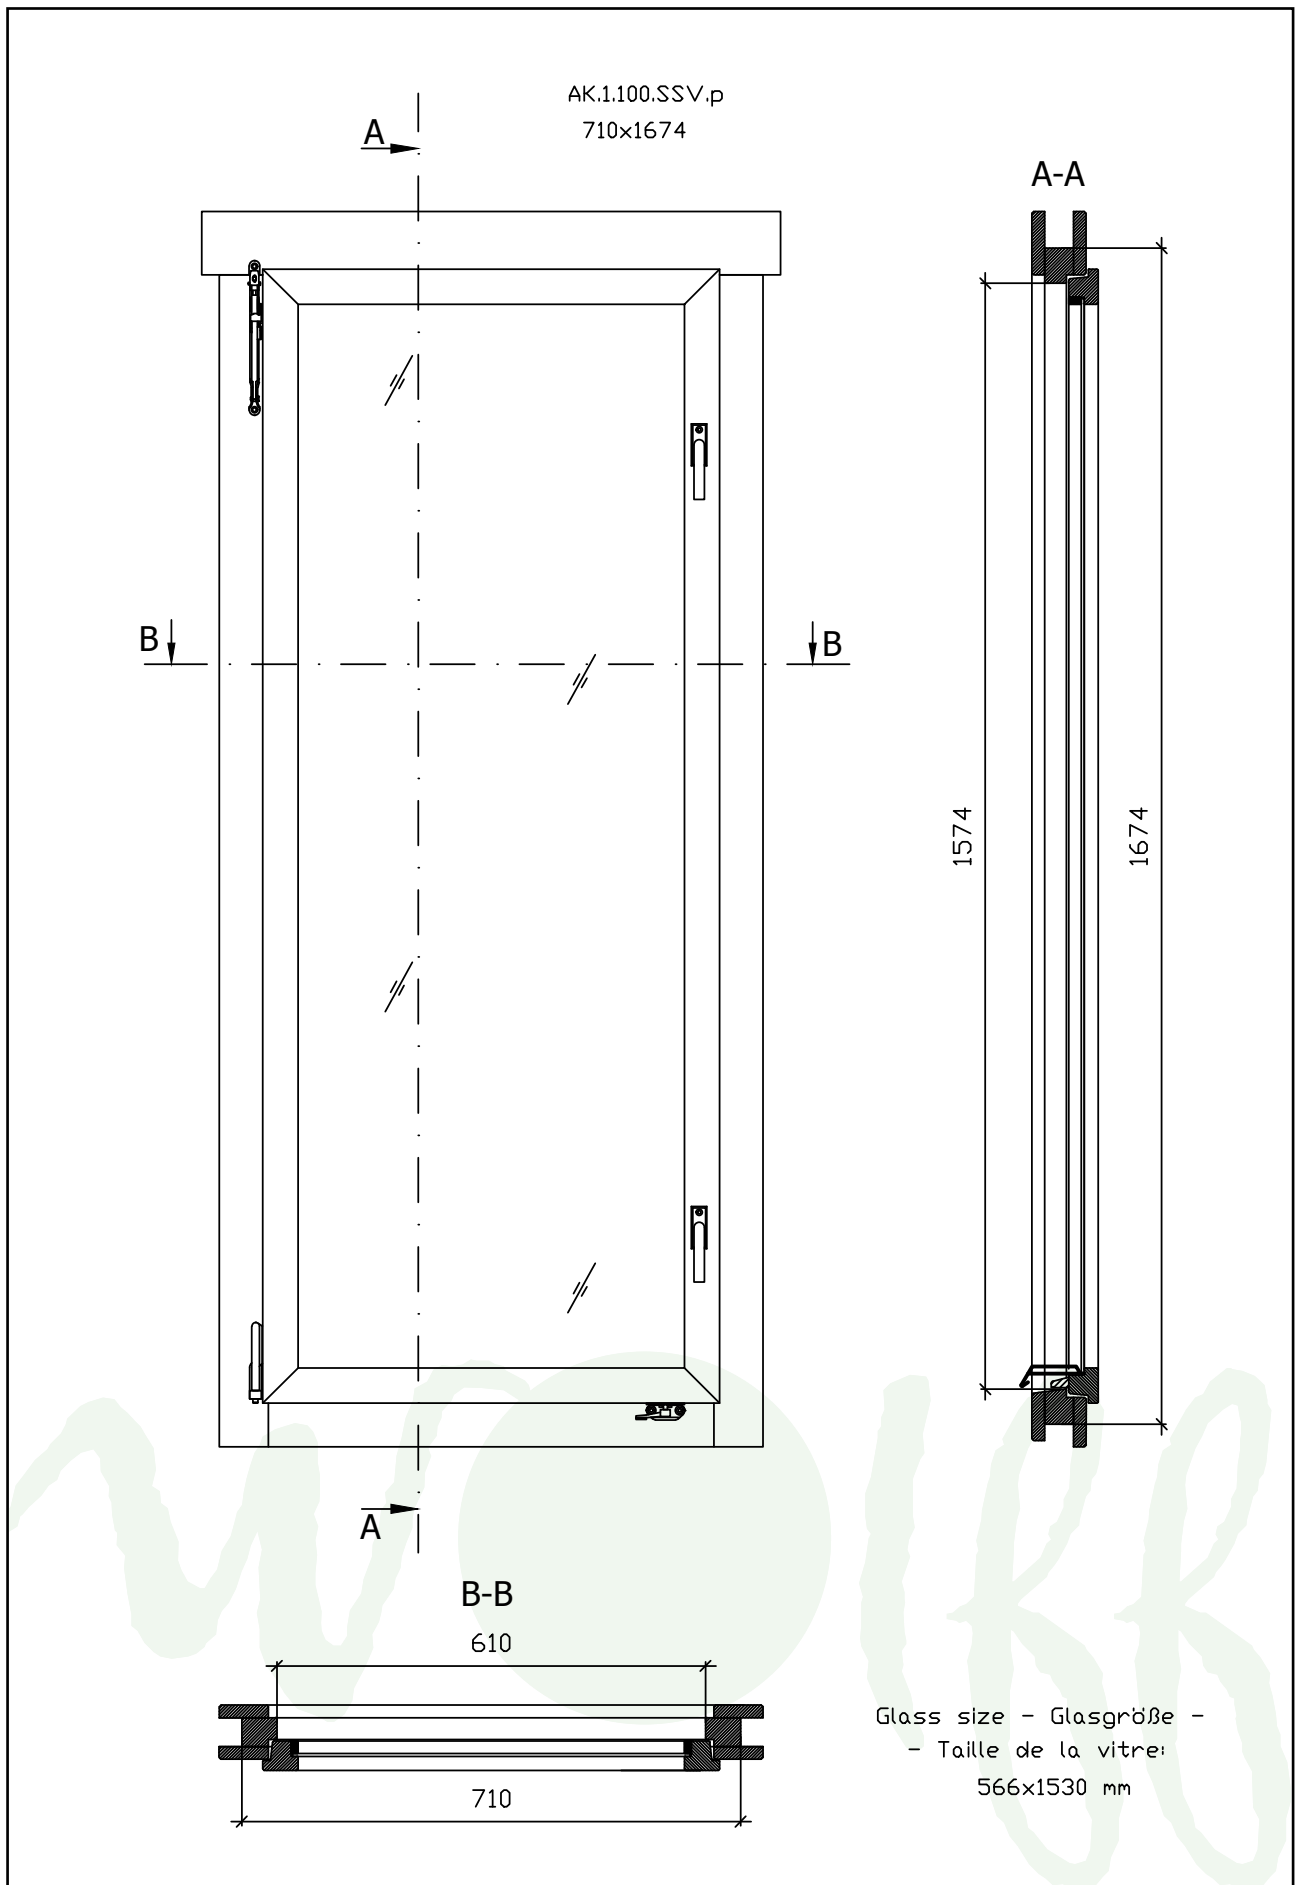

Technische Daten

Fenster/Türen Rotterdam Modern

Kontrolliert durch:

Achtung: Alle angegebenen Maße sind ca.-Maße!

3D-Darstellung Fenster/Türen Rotterdam Modern

Teileliste 2

Fenster/Türen Rotterdam Modern

Pos		Q.	P. (mm)	L. (mm)
	<p>WINDOW - FENSTER - FENETRE 710x1674 SGC AK.1.100.SSP.p</p> 	1		
	<p>WINDOW - FENSTER - FENETRE 710x1674 SGC AK.1.100.SSV.p</p> 	1		
	<p>DOOR - TÜR - PORTE 1494x1957 SGC TUK.1.100.SVP.MMb</p> 	1		

Wandplan 1

Fenster/Türen Rotterdam Modern

Detail Fenster

Fenster/Türen Rotterdam Modern

Detail Fenster

Fenster/Türen Rotterdam Modern

Detail Doppeltür Fenster/Türen Rotterdam Modern

TUK.1.100.SVP.MMb
1494x1957

Door glass size - Glasgröße
- Taille de la vitre:
514x1593 mm

Detail Fensterverstärkung Fenster/Türen Rotterdam Modern