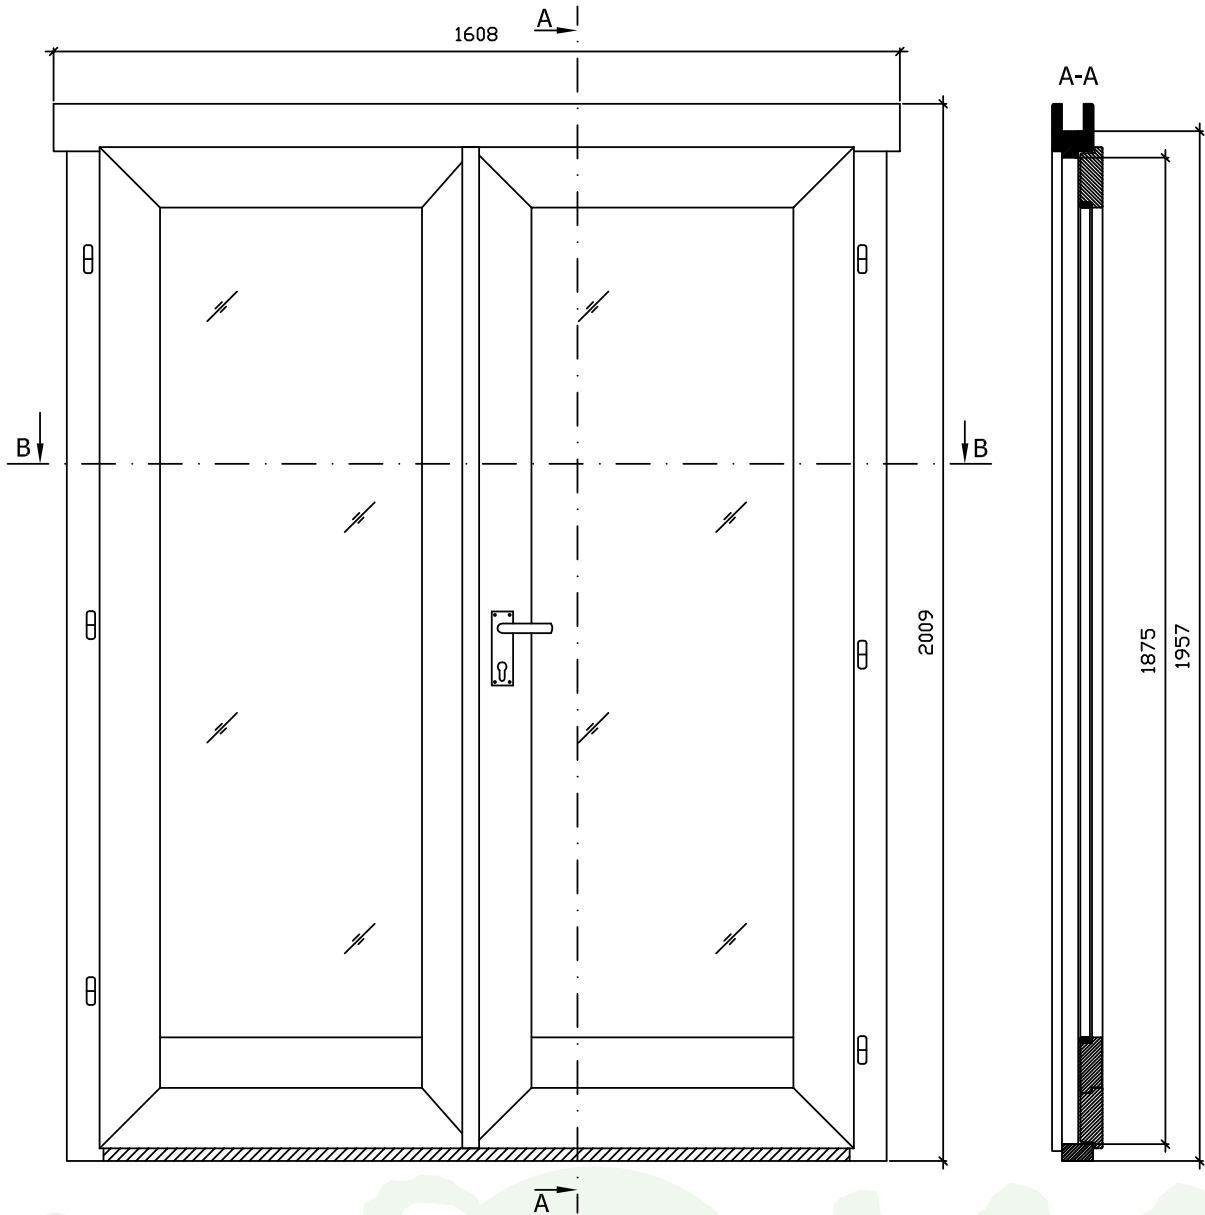

Technische Daten

Fenster/Türen Rotterdam Modern

Kontrolliert durch:

Achtung: Alle angegebenen Maße sind ca.-Maße!

3D-Darstellung Fenster/Türen Rotterdam Modern

Teileliste 2

Fenster/Türen Rotterdam Modern

Pos		Q.	P. (mm)	L. (mm)
	<p>WINDOW - FENSTER - FENETRE 710x1674 SGC AK.1.100.SSP.p</p> 	1		
	<p>WINDOW - FENSTER - FENETRE 710x1674 SGC AK.1.100.SSV.p</p> 	1		
	<p>DOOR - TÜR - PORTE 1494x1957 SGC TUK.1.100.SVP.MMb</p> 	1		

Wandplan 1

Fenster/Türen Rotterdam Modern

Detail Fenster

Fenster/Türen Rotterdam Modern

Detail Fenster

Fenster/Türen Rotterdam Modern

Detail Doppeltür Fenster/Türen Rotterdam Modern

TUK.1.100.SVP.MMb
1494x1957

Door glass size - Glasgröße
- Taille de la vitre:
514x1593 mm

Detail Fensterverstärkung Fenster/Türen Rotterdam Modern