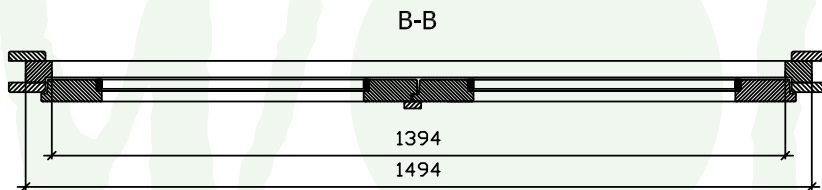

Technische Daten

Fenster/Türen Rotterdam Modern

Kontrolliert durch:

Achtung: Alle angegebenen Maße sind ca.-Maße!

3D-Darstellung Fenster/Türen Rotterdam Modern

Teileliste 2

Fenster/Türen Rotterdam Modern

Pos		Q.	P. (mm)	L. (mm)
	<p>WINDOW - FENSTER - FENETRE 710x1674 SGC AK.1.100.SSP.p</p> 	1		
	<p>WINDOW - FENSTER - FENETRE 710x1674 SGC AK.1.100.SSV.p</p> 	1		
	<p>DOOR - TÜR - PORTE 1494x1957 SGC TUK.1.100.SVP.MMb</p> 	1		

Wandplan 1

Fenster/Türen Rotterdam Modern

Detail Fenster

Fenster/Türen Rotterdam Modern

Detail Fenster

Fenster/Türen Rotterdam Modern

Detail Doppeltür Fenster/Türen Rotterdam Modern

TUK.1.100.SVP.MMb
1494x1957

Door glass size - Glasgröße
- Taille de la vitre:
514x1593 mm

Detail Fensterverstärkung Fenster/Türen Rotterdam Modern