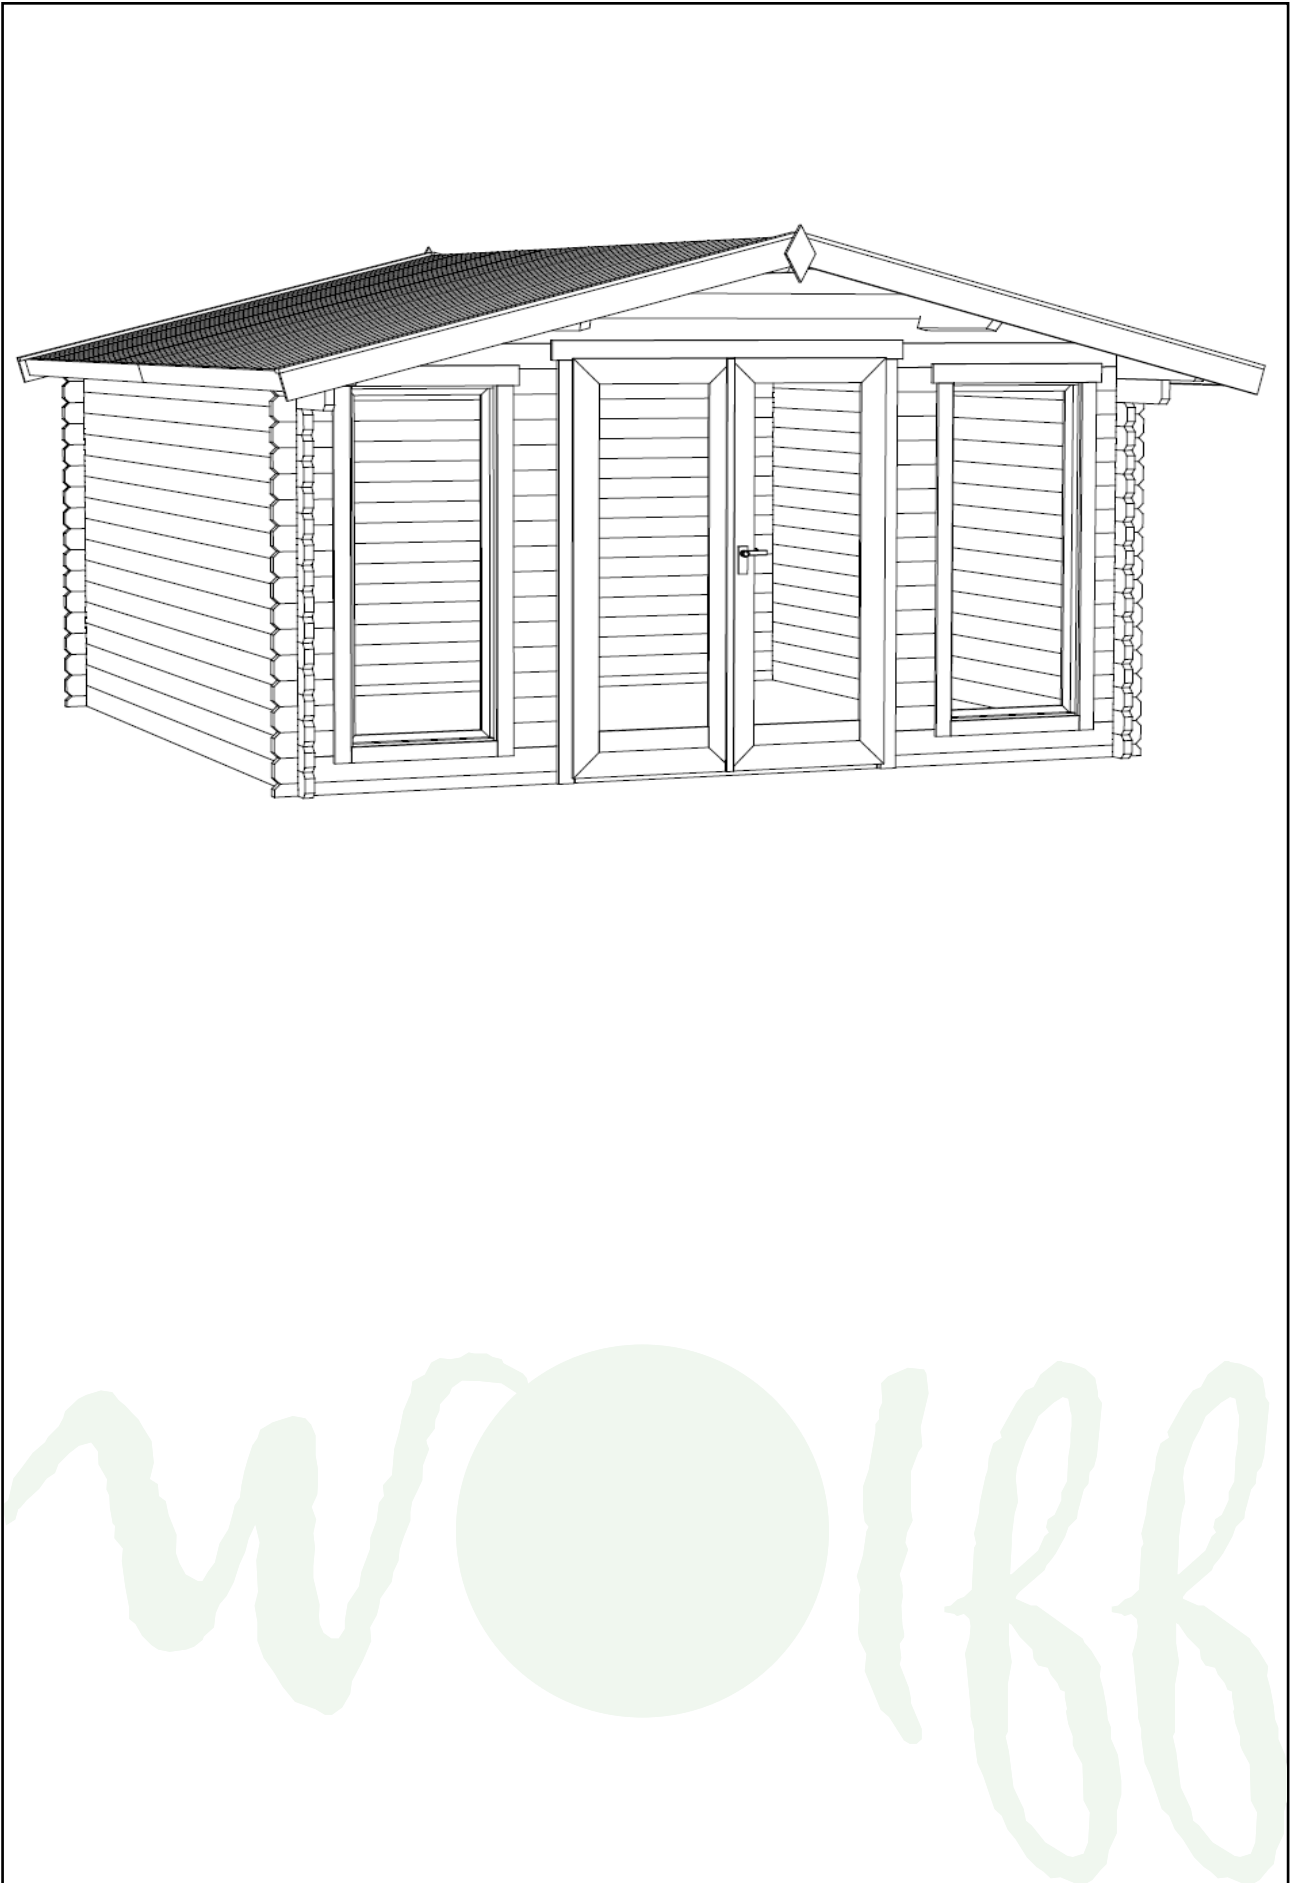

Technische Daten

Fenster/Türen Rotterdam Modern

Kontrolliert durch:

Achtung: Alle angegebenen Maße sind ca.-Maße!

3D-Darstellung Fenster/Türen Rotterdam Modern

Teileliste 2

Fenster/Türen Rotterdam Modern

Pos		Q.	P. (mm)	L. (mm)
	<p>WINDOW - FENSTER - FENETRE 710x1674 SGC AK.1.100.SSP.p</p> 	1		
	<p>WINDOW - FENSTER - FENETRE 710x1674 SGC AK.1.100.SSV.p</p> 	1		
	<p>DOOR - TÜR - PORTE 1494x1957 SGC TUK.1.100.SVP.MMb</p> 	1		

Wandplan 1

Fenster/Türen Rotterdam Modern

Detail Fenster

Fenster/Türen Rotterdam Modern

Detail Fenster

Fenster/Türen Rotterdam Modern

Detail Doppeltür Fenster/Türen Rotterdam Modern

TUK.1.100.SVP.MMb
1494x1957

Door glass size - Glasgröße
- Taille de la vitre:
514x1593 mm

Detail Fensterverstärkung Fenster/Türen Rotterdam Modern