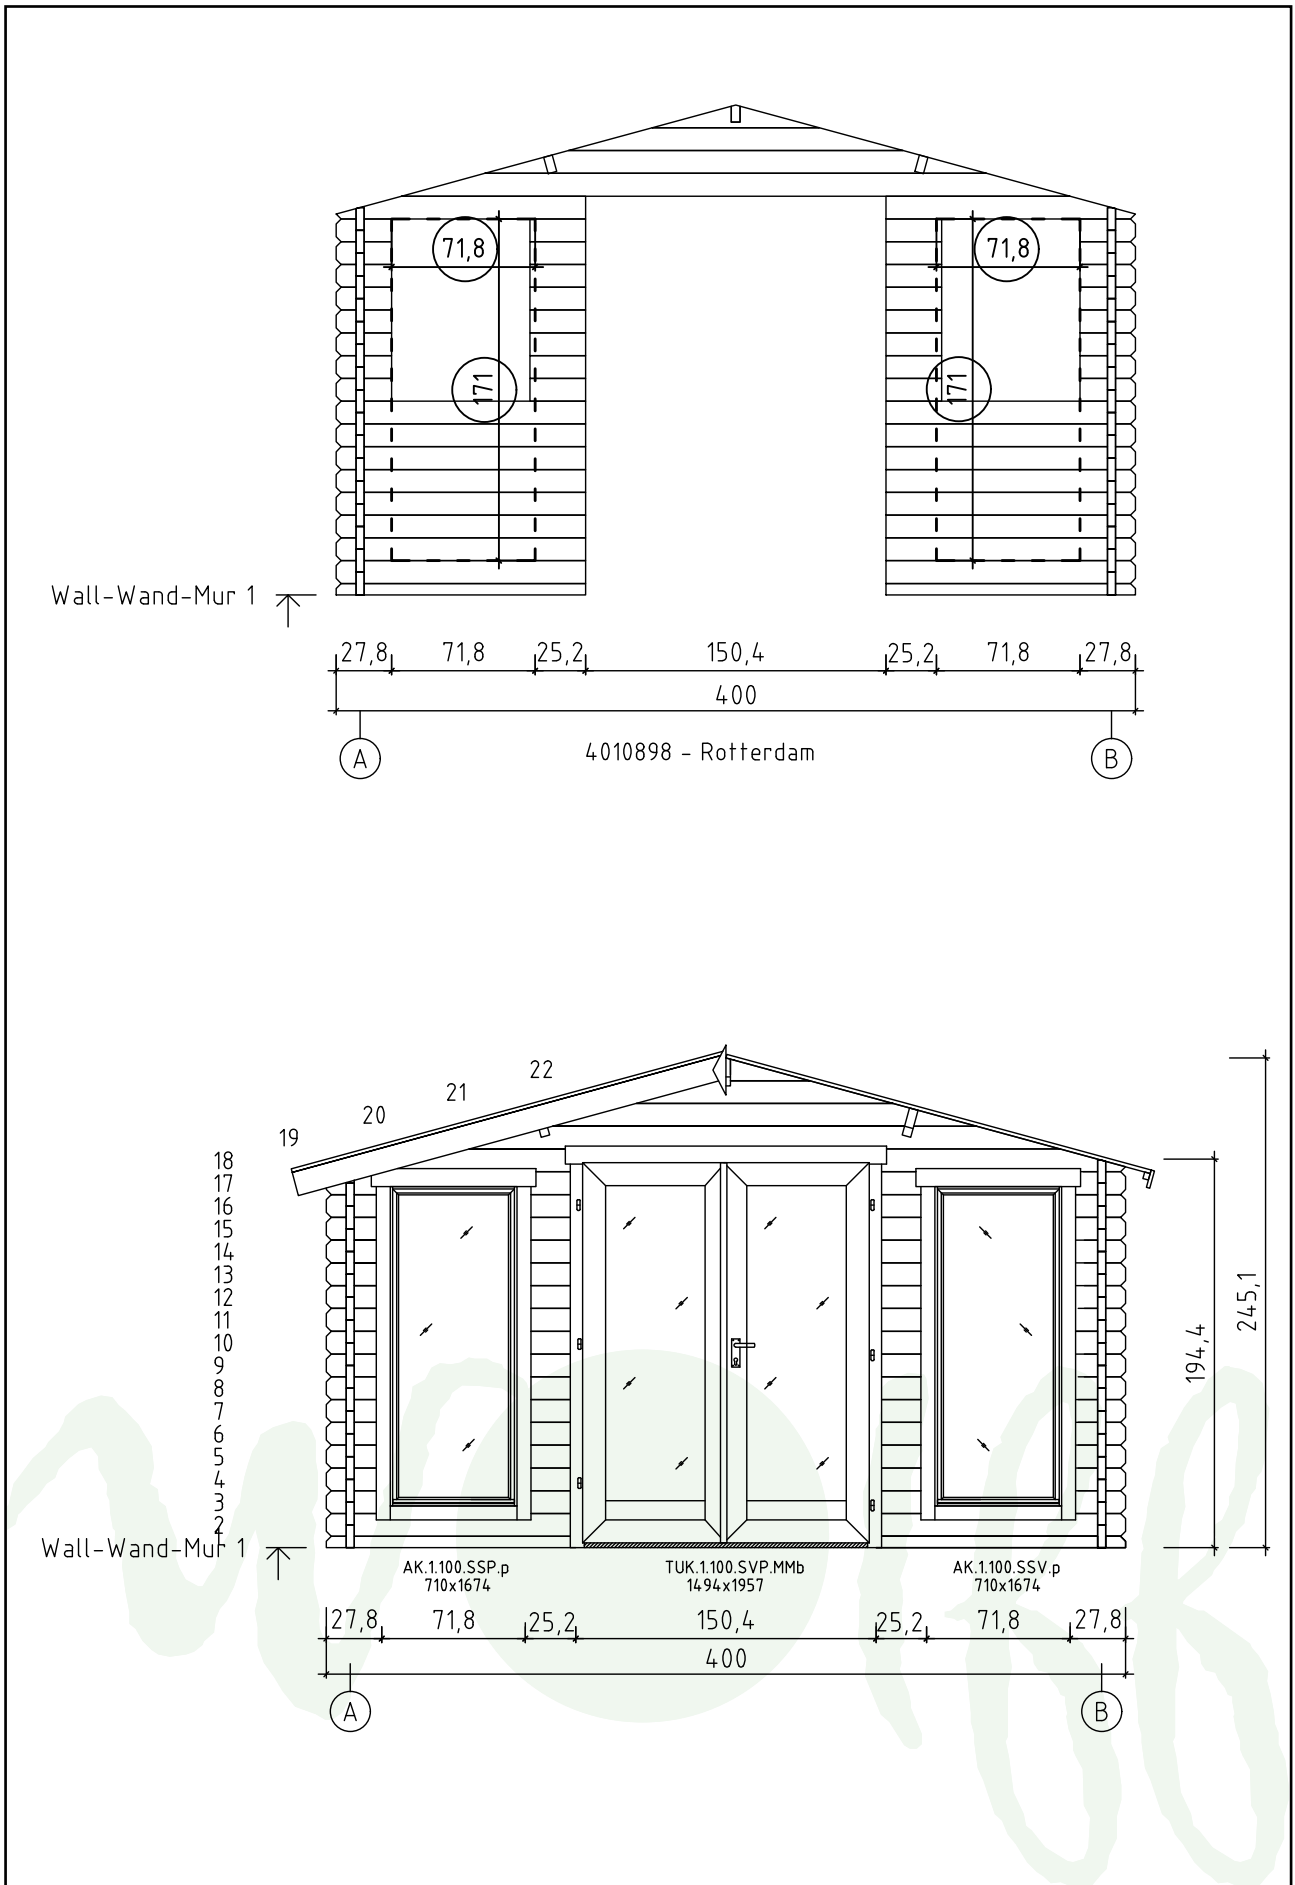

Technische Daten

Fenster/Türen Rotterdam Modern

Kontrolliert durch:

Achtung: Alle angegebenen Maße sind ca.-Maße!

3D-Darstellung Fenster/Türen Rotterdam Modern

Teileliste 2

Fenster/Türen Rotterdam Modern

Pos		Q.	P. (mm)	L. (mm)
	<p>WINDOW - FENSTER - FENETRE 710x1674 SGC AK.1.100.SSP.p</p> 	1		
	<p>WINDOW - FENSTER - FENETRE 710x1674 SGC AK.1.100.SSV.p</p> 	1		
	<p>DOOR - TÜR - PORTE 1494x1957 SGC TUK.1.100.SVP.MMb</p> 	1		

Wandplan 1

Fenster/Türen Rotterdam Modern

Detail Fenster

Fenster/Türen Rotterdam Modern

Detail Fenster

Fenster/Türen Rotterdam Modern

Detail Doppeltür Fenster/Türen Rotterdam Modern

TUK.1.100.SVP.MMb
1494x1957

Door glass size - Glasgröße
- Taille de la vitre:
514x1593 mm

Detail Fensterverstärkung Fenster/Türen Rotterdam Modern