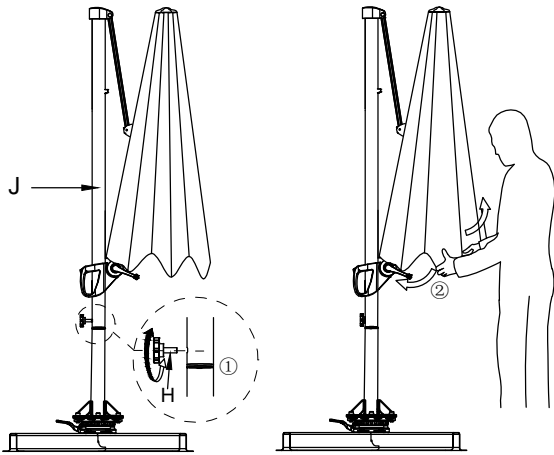

FLORENZ AMPELSCHIRM D: 300CM

BAHAG AG
Gutenbergstr.21
68167 Mannheim
Germany

EAN:4024506651111
EAN:4024506651128
EAN:4024506651135

A	1		K	1	
B	1		L	1	 (S8)
C	1				
D	4	 (M10X25)			
E	4	 (M10X20)			
F	8	 ($\Phi 10.5$)			
G	1				
H	1				
I	1				
J	1				

01:

02:

03:

04:

05:

06:

07:

08: