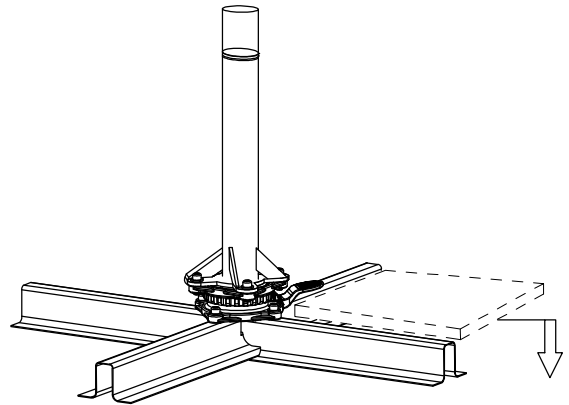

FLORENZ AMPELSCHIRM D: 300CM

BAHAG AG
Gutenbergstr.21
68167 Mannheim
Germany

EAN:4024506651111
EAN:4024506651128
EAN:4024506651135

A	1		K	1	
B	1		L	1	 (S8)
C	1				
D	4	 (M10X25)			
E	4	 (M10X20)			
F	8	 ($\Phi 10.5$)			
G	1				
H	1				
I	1				
J	1				

01:

02:

03:

04:

05:

06:

07:

08: