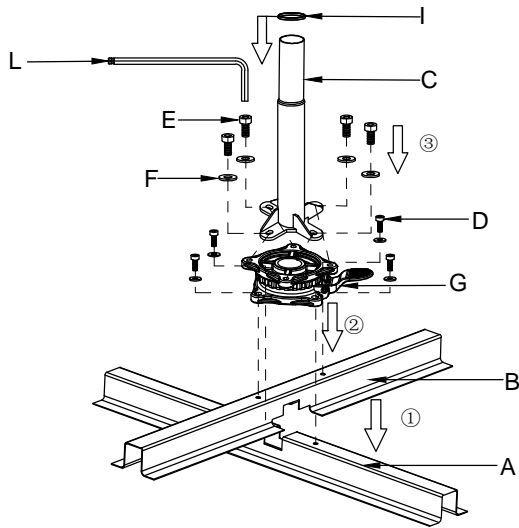

FLORENZ AMPELSCHIRM D: 300CM

BAHAG AG
Gutenbergstr.21
68167 Mannheim
Germany

EAN:4024506651111
EAN:4024506651128
EAN:4024506651135

A	1		K	1	
B	1		L	1	 (S8)
C	1				
D	4	 (M10X25)			
E	4	 (M10X20)			
F	8	 ($\Phi 10.5$)			
G	1				
H	1				
I	1				
J	1				

01:

02:

03:

04:

05:

06:

07:

08: