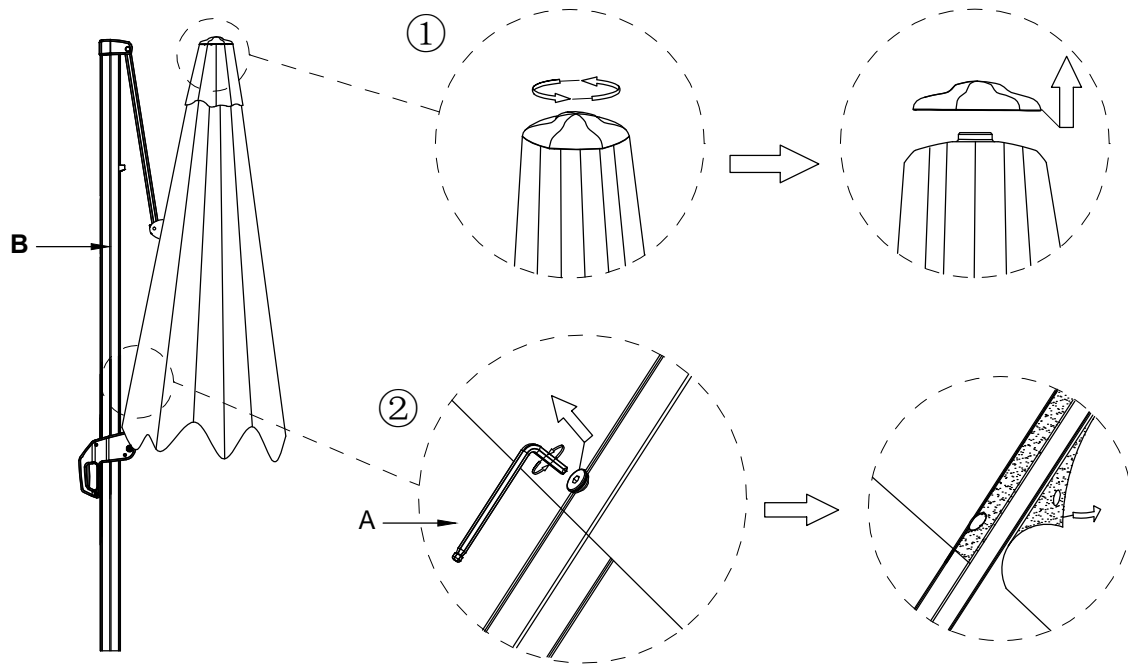

01:

02:

BAHAG AG
Gutenbergstr.21
68167 Mannheim
Germany

EAN:4024506651814
EAN:4024506651821