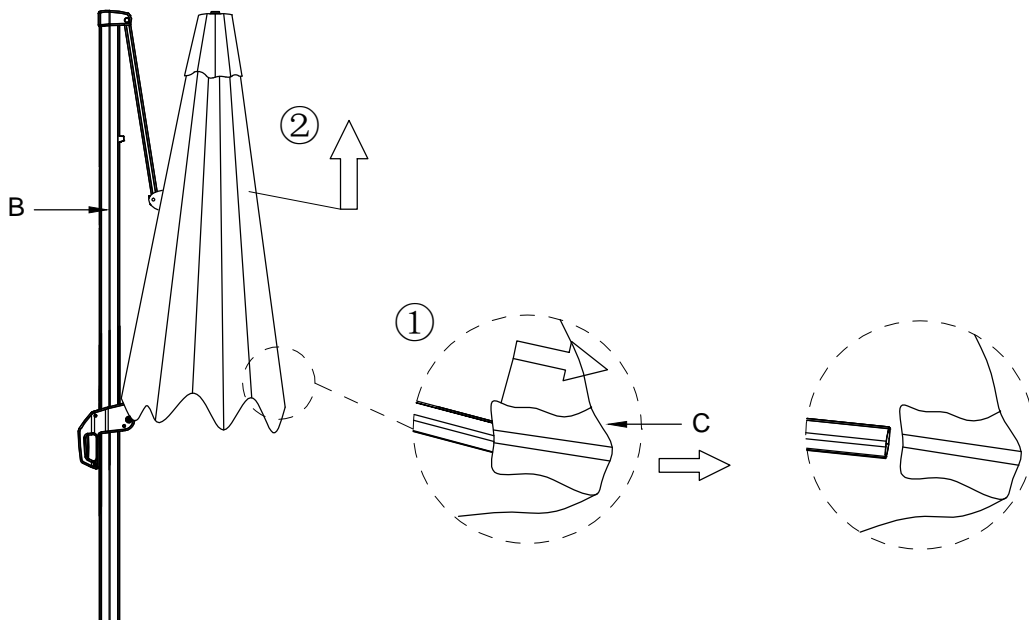

BAHAG AG
Gutenbergstr.21
68167 Mannheim
Germany

EAN:4024506651814
EAN:4024506651821