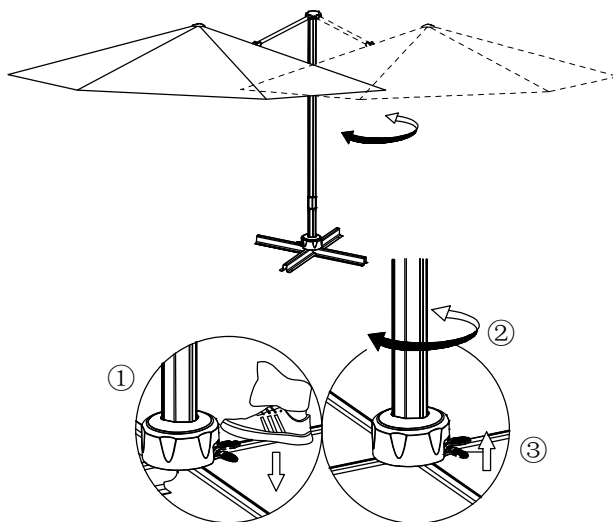

07:

08:

09:

10:

11:

12:

BAHAG AG
Gutenbergstr.21
68167 Mannheim
Germany

EAN:4024506652002