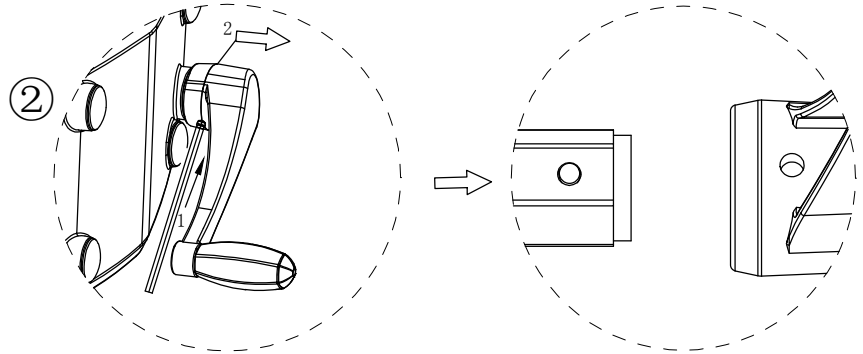

BAHAG AG
Gutenbergstr.21
68167 Mannheim
Germany

EAN:4024506652002

13:

14:

BAHAG AG
Gutenbergstr.21
68167 Mannheim
Germany

EAN:4024506652002

01:

02: