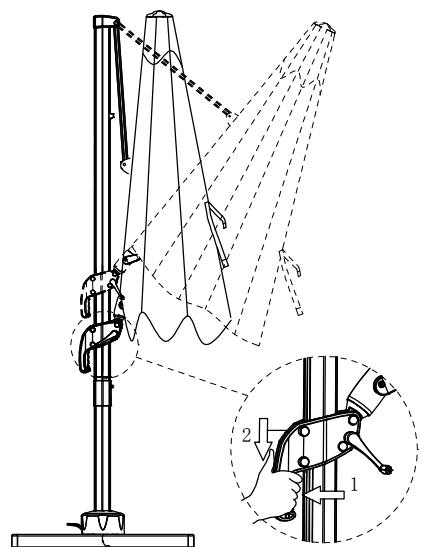

13:

14:

BAHAG AG
Gutenbergstr.21
68167 Mannheim
Germany

EAN:4024506652002