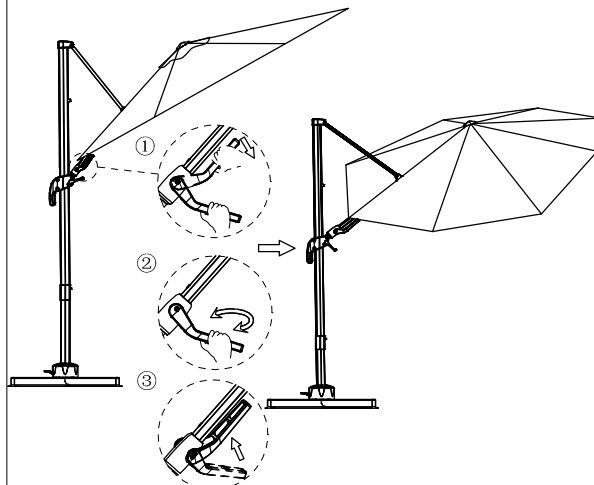

07:

08:

09:

10:

11:

12:

BAHAG AG
Gutenbergstr.21
68167 Mannheim
Germany

EAN:4024506652002