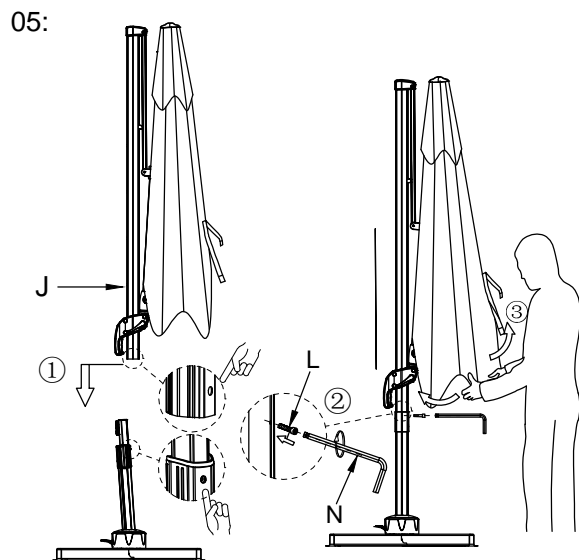

CAPRI D: 300CM AMPELSCHIRMGESTELL

BAHAG AG
Gutenbergstr.21
68167 Mannheim
Germany

EAN:4024506652002

A	1		K	1	
B	1		L	1	 (M6X15)
C	1		M	1	
D	4	 (M10X25)	N	1	 (S5)
E	4	 (M10X20)	O	1	 (S8)
F	8	 (Φ10)			
G	1				
H	1				
I	1				
J	1				