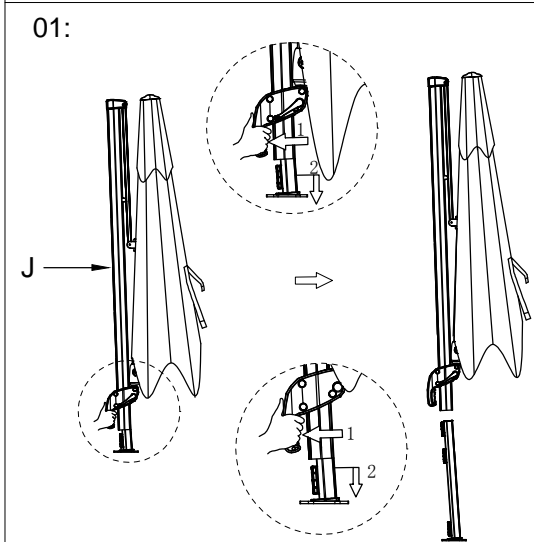

CAPRI D: 300CM AMPELSCHIRMGESTELL

BAHAG AG
Gutenbergstr.21
68167 Mannheim
Germany

EAN:4024506652002

A	1		K	1	
B	1		L	1	 (M6X15)
C	1		M	1	
D	4	 (M10X25)	N	1	 (S5)
E	4	 (M10X20)	O	1	 (S8)
F	8	 (Φ10)			
G	1				
H	1				
I	1				
J	1				