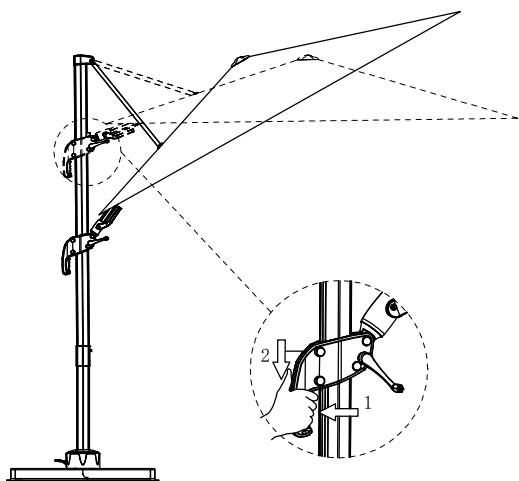

07:

08:

09:

10:

11:

12:

BAHAG AG
Gutenbergstr.21
68167 Mannheim
Germany

EAN:4024506652002