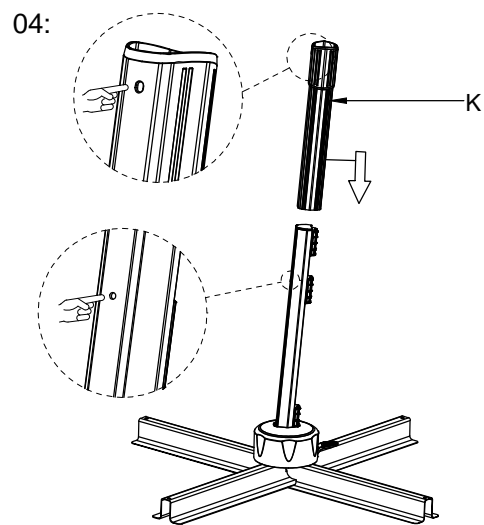

CAPRI D: 300CM AMPELSCHIRMGESTELL

BAHAG AG
Gutenbergstr.21
68167 Mannheim
Germany

EAN:4024506652002

A	1		K	1	
B	1		L	1	 (M6X15)
C	1		M	1	
D	4	 (M10X25)	N	1	 (S5)
E	4	 (M10X20)	O	1	 (S8)
F	8	 (Φ10)			
G	1				
H	1				
I	1				
J	1				