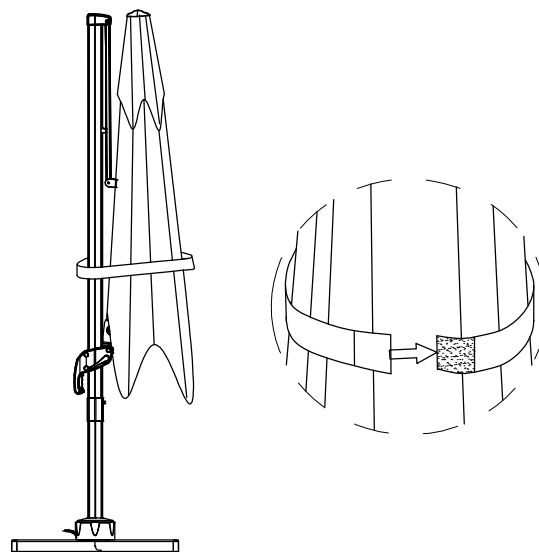

13:

14:

BAHAG AG
Gutenbergstr.21
68167 Mannheim
Germany

EAN:4024506652002