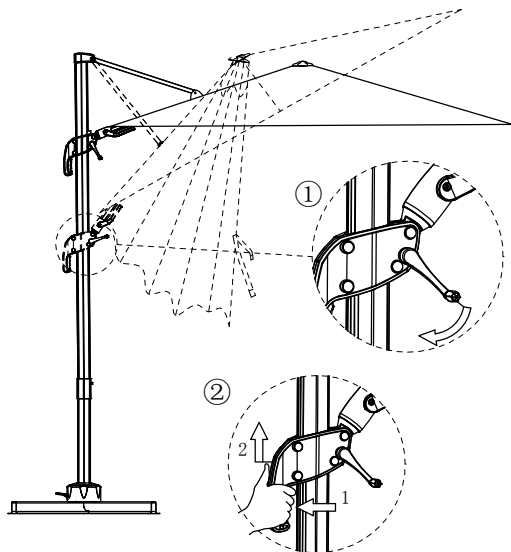

07:

08:

09:

10:

11:

12:

BAHAG AG
Gutenbergstr.21
68167 Mannheim
Germany

EAN:4024506652002