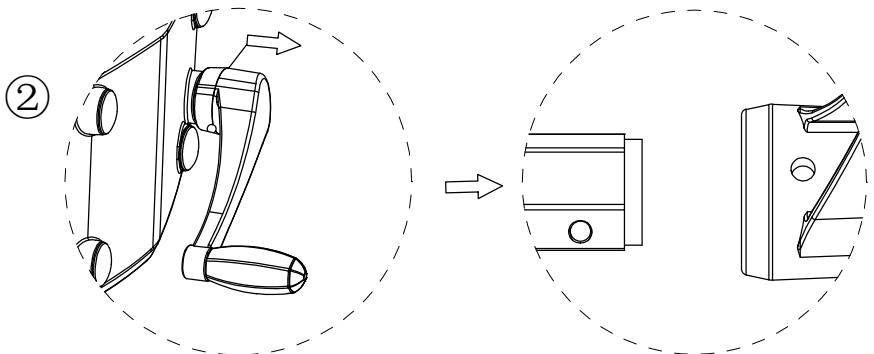

BAHAG AG
Gutenbergstr.21
68167 Mannheim
Germany

EAN:4024506652002

13:

14:

BAHAG AG
Gutenbergstr.21
68167 Mannheim
Germany

EAN:4024506652002

01:

02: