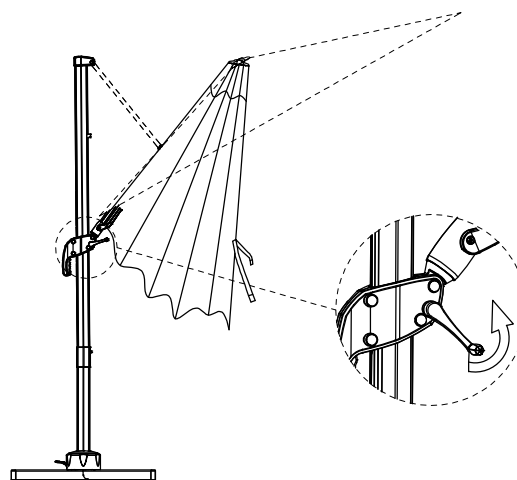

07:

08:

09:

10:

11:

12:

BAHAG AG
Gutenbergstr.21
68167 Mannheim
Germany

EAN:4024506652002