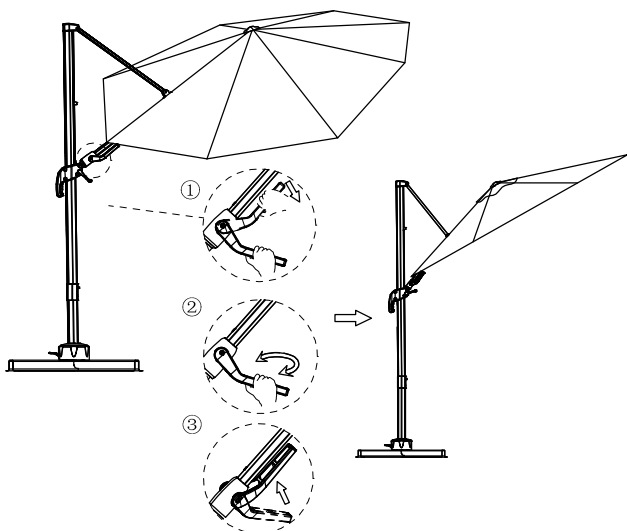

07:

08:

09:

10:

11:

12:

BAHAG AG
Gutenbergstr.21
68167 Mannheim
Germany

EAN:4024506652002