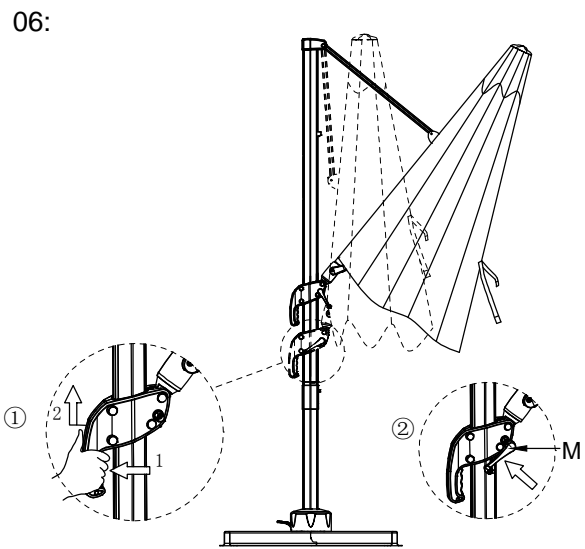

CAPRI D: 300CM AMPELSCHIRMGESTELL

BAHAG AG
Gutenbergstr.21
68167 Mannheim
Germany

EAN:4024506652002

A	1		K	1	
B	1		L	1	 (M6X15)
C	1		M	1	
D	4	 (M10X25)	N	1	 (S5)
E	4	 (M10X20)	O	1	 (S8)
F	8	 (Φ10)			
G	1				
H	1				
I	1				
J	1				