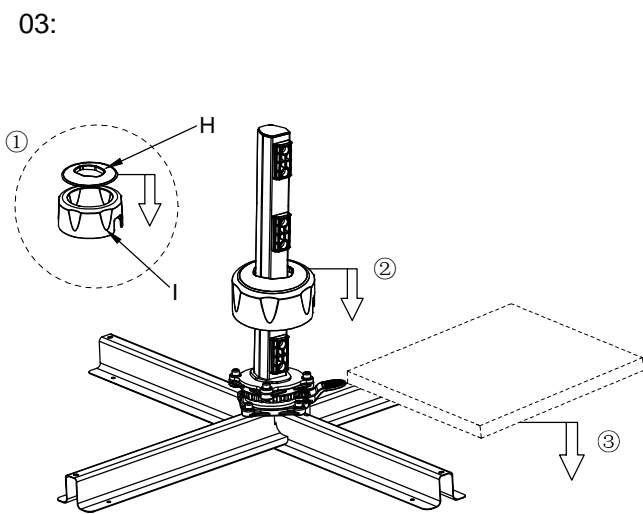

CAPRI D: 300CM AMPELSCHIRMGESTELL

BAHAG AG
Gutenbergstr.21
68167 Mannheim
Germany

EAN:4024506652002

A	1		K	1	
B	1		L	1	 (M6X15)
C	1		M	1	
D	4	 (M10X25)	N	1	 (S5)
E	4	 (M10X20)	O	1	 (S8)
F	8	 (Φ10)			
G	1				
H	1				
I	1				
J	1				