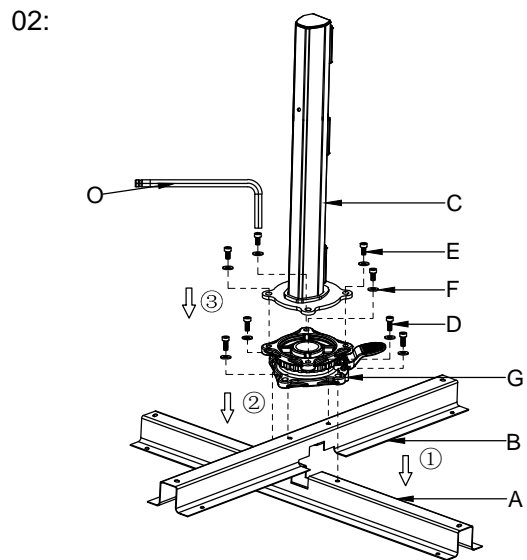

CAPRI D: 300CM AMPELSCHIRMGESTELL

BAHAG AG
Gutenbergstr.21
68167 Mannheim
Germany

EAN:4024506652002

A	1		K	1	
B	1		L	1	 (M6X15)
C	1		M	1	
D	4	 (M10X25)	N	1	 (S5)
E	4	 (M10X20)	O	1	 (S8)
F	8	 (Φ10)			
G	1				
H	1				
I	1				
J	1				