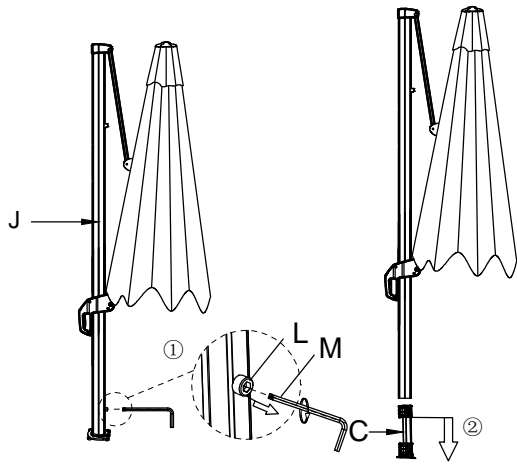

MONACO D:300CM AMPELSCHIRMGESTELL

BAHAG AG
Gutenbergstr.21
68167 Mannheim
Germany

EAN:4024506652033

A	1		K	8	 FEE AD
B	1		L	1	 (M6X15)
C	1		M	1	 (S5)
D	1		N	1	 (S8)
E	1				
F	1				
G	1				
H	1				
I	4	 (M10X25)			
J	4	 (M10X20)			

01:

02:

03:

04:

05:

06:

07:

08: