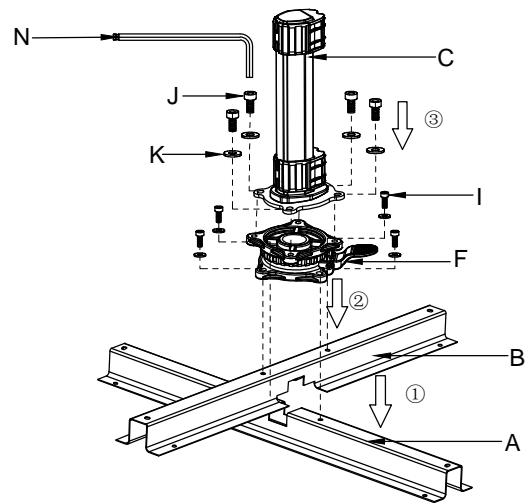

MONACO D:300CM AMPELSCHIRMGESTELL

BAHAG AG
Gutenbergstr.21
68167 Mannheim
Germany

EAN:4024506652033

A	1		K	8	 FEE AD
B	1		L	1	 (M6X15)
C	1		M	1	 (S5)
D	1		N	1	 (S8)
E	1				
F	1				
G	1				
H	1				
I	4	 (M10X25)			
J	4	 (M10X20)			

01:

02:

03:

04:

05:

06:

07:

08: