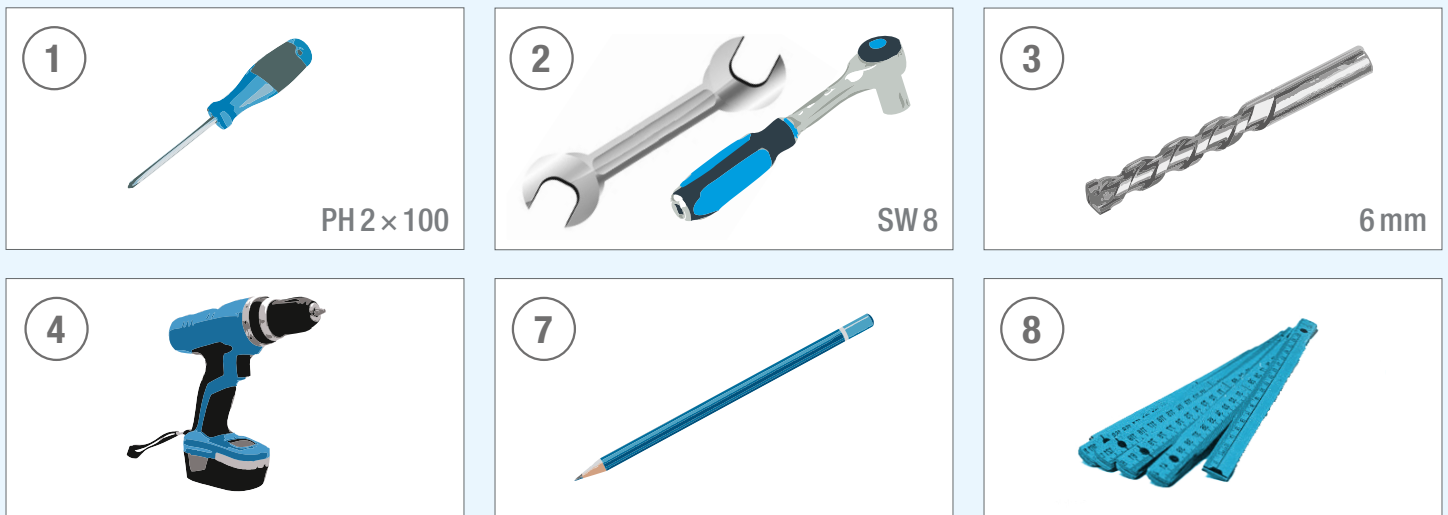

BENÖTIGTES WERKZEUG / NEEDED TOOLS