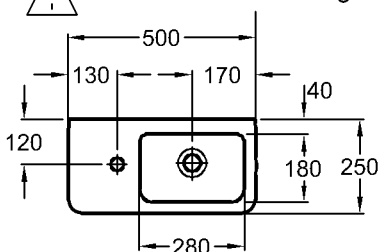

Modell-Nr.:

Maße: 500 x 250 mm

Material: Keravit (Sanitärporzellan)

Gewicht: 8,2 kg

Kombinierbarkeit: mit

**Handwaschbecken-  
Unterschränke,**

Modell-Nr. 862250,  
862251, der Bad-Serie  
Renova Nr. 1 Comprimo.

Bitte Armatur mit biegsamer Excenterstange verwenden!

Modell:

**Handwaschbecken,  
asymmetrisch**

CE, DIN EN 14688, EN 31  
mit Hahnloch links,  
mit keramischem Überlauf  
276350

Modell-Nr.:

Maße: 500 x 250 mm

Material: Keravit (Sanitärporzellan)

Gewicht: 8,4 kg

Kombinierbarkeit: mit

**Handwaschbecken-  
Unterschränke,**

Modell-Nr. 862050,  
862051, der Bad-Serie  
Renova Nr. 1 Comprimo.

Abmessungen unterliegen den üblichen materialspezifischen Toleranzen von  $\pm 2\%$ .  
Die Katalogzeichnungen sind im Maßstab 1:20, falls nicht anders angegeben.