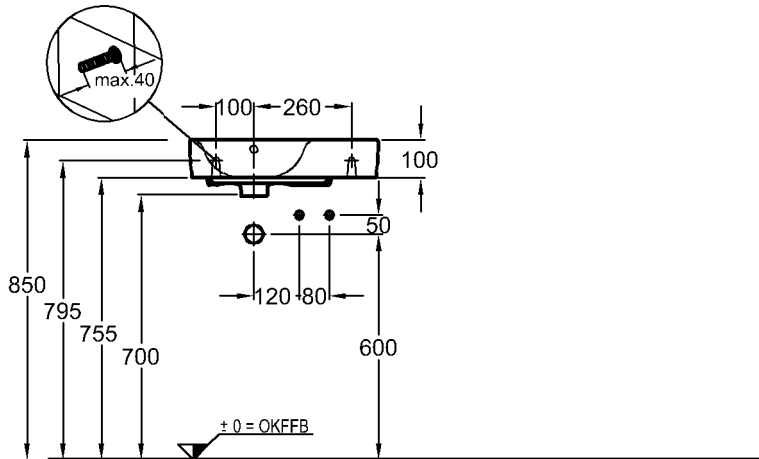

## Renova Nr. 1 Comprimo

Bitte Armatur mit biegsamer Excenterstange verwenden!

Modell:

**Handwaschbecken,  
asymmetrisch**

CE, DIN EN 14688, EN 31  
mit Hahnloch rechts,  
mit keramischem Überlauf  
276250

Modell-Nr.:

Maße: 500 x 250 mm

Material: Keravit (Sanitärporzellan)

Gewicht: 8,2 kg

Kombinierbarkeit: mit

**Handwaschbecken-  
Unterschränke,**

Modell-Nr. 862250,  
862251, der Bad-Serie  
Renova Nr. 1 Comprimo.

Bitte Armatur mit biegsamer Excenterstange verwenden!

Modell:

**Handwaschbecken,  
asymmetrisch**

CE, DIN EN 14688, EN 31  
mit Hahnloch links,  
mit keramischem Überlauf  
276350

Modell-Nr.:

Maße: 500 x 250 mm

Material: Keravit (Sanitärporzellan)

Gewicht: 8,4 kg

Kombinierbarkeit: mit

**Handwaschbecken-  
Unterschränke,**

Modell-Nr. 862050,  
862051, der Bad-Serie  
Renova Nr. 1 Comprimo.

Abmessungen unterliegen den üblichen materialspezifischen Toleranzen von  $\pm 2\%$ .  
Die Katalogzeichnungen sind im Maßstab 1:20, falls nicht anders angegeben.