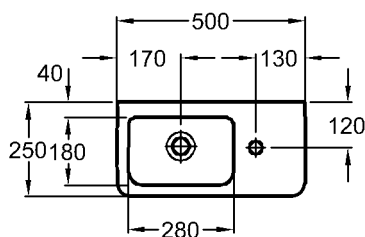

## Renova Nr. 1 Comprimo

Bitte Armatur mit biegsamer Excenterstange verwenden!

Modell:

**Handwaschbecken,  
asymmetrisch**

CE, DIN EN 14688, EN 31  
mit Hahnloch rechts,  
mit keramischem Überlauf  
276250

Modell-Nr.:

Maße: 500 x 250 mm

Material: Keravit (Sanitärporzellan)

Gewicht: 8,2 kg

Kombinierbarkeit: mit

**Handwaschbecken-  
Unterschränke,**

Modell-Nr. 862250,  
862251, der Bad-Serie  
Renova Nr. 1 Comprimo.

Bitte Armatur mit biegsamer Excenterstange verwenden!

Modell:

**Handwaschbecken,  
asymmetrisch**

CE, DIN EN 14688, EN 31  
mit Hahnloch links,  
mit keramischem Überlauf  
276350

Modell-Nr.:

Maße: 500 x 250 mm

Material: Keravit (Sanitärporzellan)

Gewicht: 8,4 kg

Kombinierbarkeit: mit

**Handwaschbecken-  
Unterschränke,**

Modell-Nr. 862050,  
862051, der Bad-Serie  
Renova Nr. 1 Comprimo.

Abmessungen unterliegen den üblichen materialspezifischen Toleranzen von  $\pm 2\%$ .  
Die Katalogzeichnungen sind im Maßstab 1:20, falls nicht anders angegeben.