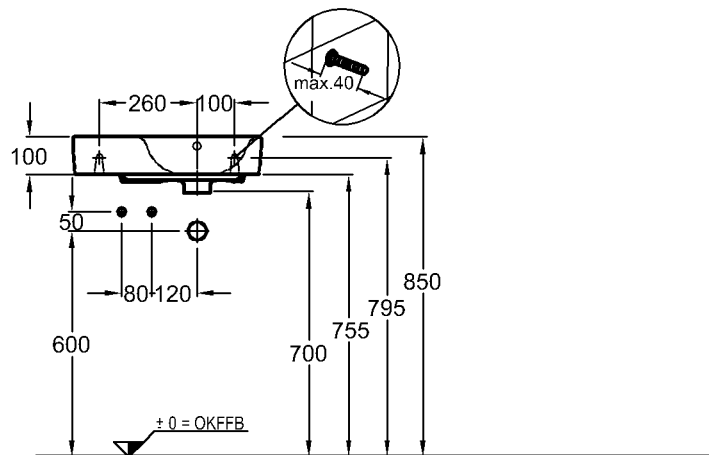

Modell-Nr.:

Maße: 500 x 250 mm

Material: Keravit (Sanitärporzellan)

Gewicht: 8,2 kg

Kombinierbarkeit: mit

**Handwaschbecken-  
Unterschränke,**

Modell-Nr. 862250,  
862251, der Bad-Serie  
Renova Nr. 1 Comprimo.

Bitte Armatur mit biegsamer Excenterstange verwenden!

Modell:

**Handwaschbecken,  
asymmetrisch**

CE, DIN EN 14688, EN 31  
mit Hahnloch links,  
mit keramischem Überlauf  
276350

Modell-Nr.:

Maße: 500 x 250 mm

Material: Keravit (Sanitärporzellan)

Gewicht: 8,4 kg

Kombinierbarkeit: mit

**Handwaschbecken-  
Unterschränke,**

Modell-Nr. 862050,  
862051, der Bad-Serie  
Renova Nr. 1 Comprimo.

Abmessungen unterliegen den üblichen materialspezifischen Toleranzen von  $\pm 2\%$ .  
Die Katalogzeichnungen sind im Maßstab 1:20, falls nicht anders angegeben.