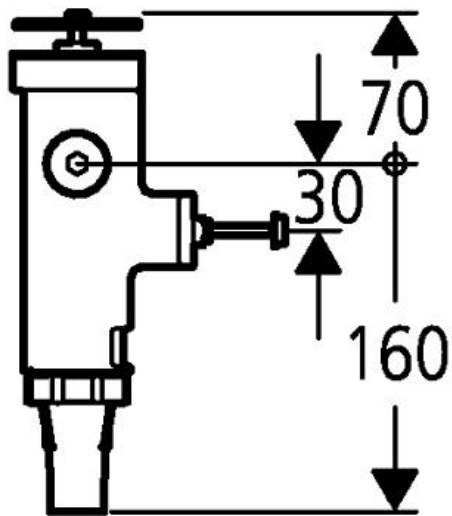

# Druckspüler für WC

Artikel 43996000

Pure Freude  
an Wasser

**GROHE**

## Produktbeschreibung:

Druckspüler für WC

## Spezifikation:

Wandeinbau

DN 20

Austauscharmatur für 677.00.200/677.03.200/680.00.200

ohne Vorabsperrung

ohne Durchspülbogen