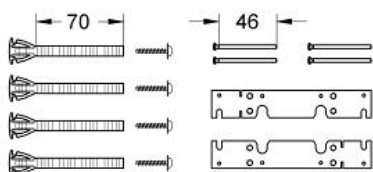

Montageset

Artikel 38957000

Pure Freude
an Wasser

GROHE

Produktbeschreibung:

Montageset

Spezifikation:

zum wandbündigen Einbau von **Skate Cosmopolitan mit Glasoberfläche**

für GD 2 und Spülkasten 80 mm

Einbaurahmen Kunststoff, verchromt

Fliesendicke minimal 8 mm

senkrechte und waagerechte Montage

Schutzplatte

Ausbauhilfe für Abdeckplatte

Befestigungsmaterial

Farbe: