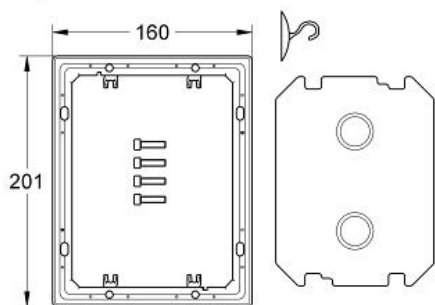

Montageset

Artikel 38957000

Pure Freude
an Wasser

GROHE

Produktbeschreibung:

Montageset

Spezifikation:

zum wandbündigen Einbau von **Skate Cosmopolitan mit Glasoberfläche**

für GD 2 und Spülkasten 80 mm

Einbaurahmen Kunststoff, verchromt

Fliesendicke minimal 8 mm

senkrechte und waagerechte Montage

Schutzplatte

Ausbauhilfe für Abdeckplatte

Befestigungsmaterial

Farbe: