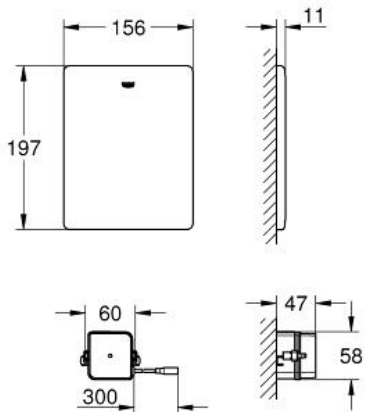

WC-Steuerung für Hand-Fernbetätigung

Artikel 38934SD0

Pure Freude
an Wasser

GROHE

Produktbeschreibung:

WC-Steuerung für Hand-Fernbetätigung

Spezifikation:

für Wandeinbau-Spülkästen 6 - 9 l
zum Anschluss eines oder mehrerer potenzialfreier Taster
geeignet für Stützklappgriffe mit integrierten Taster von Hewi,
Keuco,
Lehnen, Normbau, Pressalit, AMS, Deubad, Erlau, FRELU,
FSB

Edelstahl-Abdeckplatte 156 x 197 mm

Transformator für externe Montage

Anschlussspannung 230 V AC, 50/60 Hz, 4,0 VA

Servomotor

3 m Anschlusskabel

für die Verbindung zwischen Transformator und Elektronik
steckerfertige Anschlussleitung 3 m lang

CE-Zeichen

Farbe:

□ 38934SD0 edelstahl