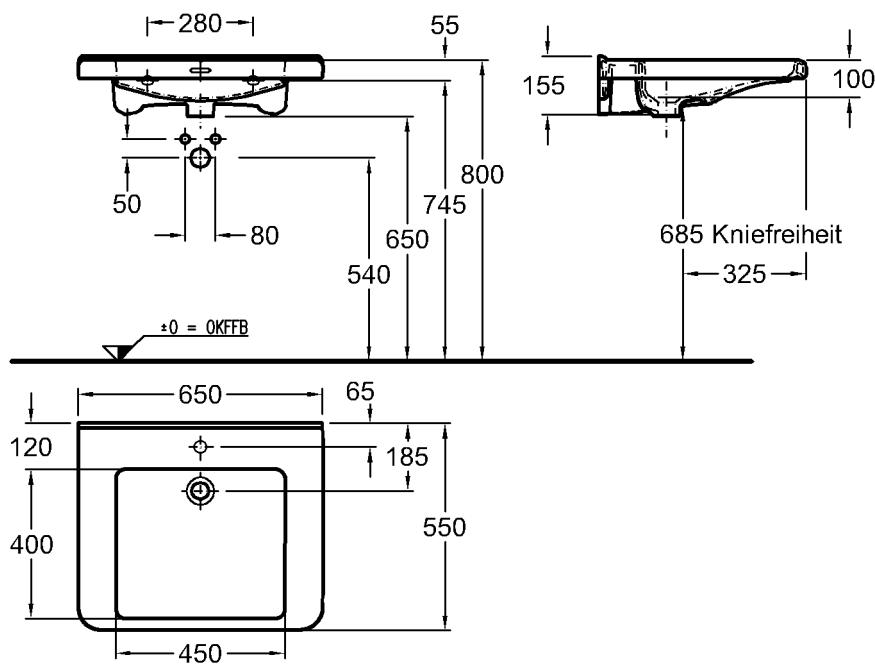

Bad-Serie

Renova Nr. 1 Comfort

Modell:

Waschtisch, unterfahrbar

CE, DIN EN 14688, EN 31, DIN 18040, mit keramischem Überlauf zwei Wasserebenen im Innenbecken

Modell-Nr.:

128665

Maße:

650 x 550 mm

Material:

Keralith (Feinfeuerton)

Gewicht:

19,0 kg

Kombinierbarkeit: mit **Halbsäule**,

Modell-Nr. 298510 oder

Waschtischunter-
schränken,

80530, 808531

der Bad-Serie Renova Nr. 1
Comfort.

Hinweis:

Bitte beachten Sie die hier gezeigte Installationshöhe von 800 mm Oberkante Waschtisch für den barrierefreien (normgerechten) Einsatz. Bei anderen Anwendungen empfehlen wir eine Installation auf 850 mm Oberkante Waschtisch oder höher.