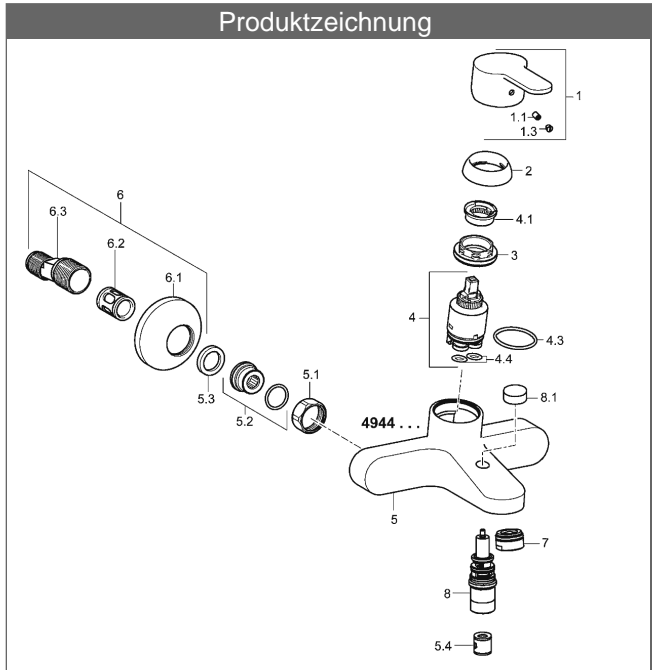

HANSAPRIMO
Einhand-Wannen-Batterie, DN 15 (G 1/2)
 für Wandaufbau

Beschreibung

HANSAPRIMO
 Einhand-Wannen-Batterie, DN 15 (G 1/2)
 für Wandaufbau

PA-IX 28940/ICB
 Durchflussmenge: 20/19 l/min (Auslauf/Brause), gemessen bei 3 bar Fließdruck

- Armaturenkörper: entzinkungsarmes Messing (MS 63)
- Bedienungshebel (Metall)
- (-) W+K-Kennzeichnung
- Luftsprudler
- Umstellung - automatische Rückstellung Brause/Wanne
- S-Anschlüsse DN 15 (G1/2)
- Eigensicher gegen Rückfließen im häuslichen Gebrauch (nach DIN EN 1717)

Ausladung: 155 mm

HANSA Steuerpatrone classic 3.5

Produktnummer: 59913075

Anzahl in Stückliste: 1

(-) Keramikscheiben mit integrierten Fettdepots

(-) einstellbare Heißwassersperre

(-) einstellbare Wassermengenbegrenzung bis ca. 6 l/min

Variante	Art.-Nr.
verchromt	49442103

Produktbild

Produktzeichnung

Produktzeichnung

Produktzeichnung

DVGW: Prüfzeichen NW-6506CN0242

Zugehörige Produkte

Produktbild:	Beschreibung:	Artikelnummer:
	HANSABASICJET-Set für Wannen-Batterien	verchromt 44680113