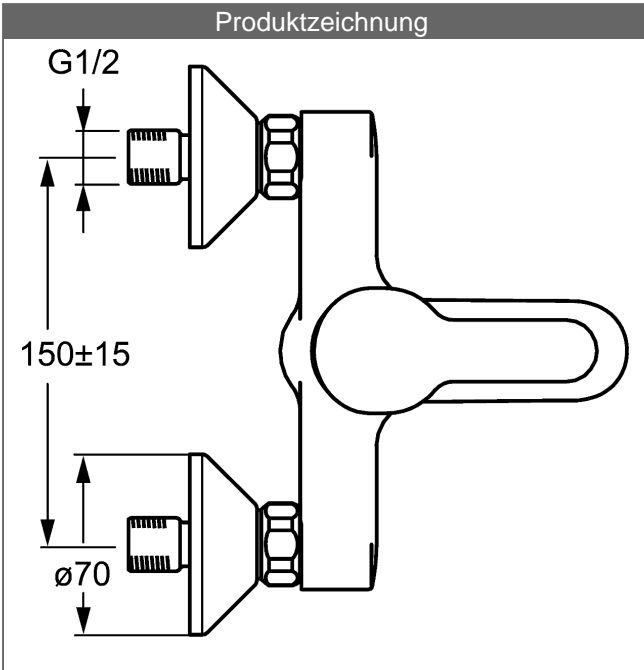

HANSAPRIMO
Einhand-Wannen-Batterie, DN 15 (G 1/2)
 für Wandaufbau

Beschreibung

HANSAPRIMO
 Einhand-Wannen-Batterie, DN 15 (G 1/2)
 für Wandaufbau

PA-IX 28940/ICB
 Durchflussmenge: 20/19 l/min (Auslauf/Brause), gemessen bei 3 bar Fließdruck

- Armaturenkörper: entzinkungsarmes Messing (MS 63)
- Bedienungshebel (Metall)
- (-) W+K-Kennzeichnung
- Luftsprudler
- Umstellung - automatische Rückstellung Brause/Wanne
- S-Anschlüsse DN 15 (G1/2)
- Eigensicher gegen Rückfließen im häuslichen Gebrauch (nach DIN EN 1717)

Ausladung: 155 mm

HANSA Steuerpatrone classic 3.5

Produktnummer: 59913075

Anzahl in Stückliste: 1

(-) Keramikscheiben mit integrierten Fettdepots

(-) einstellbare Heißwassersperre

(-) einstellbare Wassermengenbegrenzung bis ca. 6 l/min

Variante	Art.-Nr.
verchromt	49442103

Produktbild

Produktzeichnung

Produktzeichnung

Produktzeichnung

DVGW: Prüfzeichen NW-6506CN0242

Zugehörige Produkte

Produktbild:	Beschreibung:	Artikelnummer:
	HANSABASICJET-Set für Wannen-Batterien	verchromt 44680113