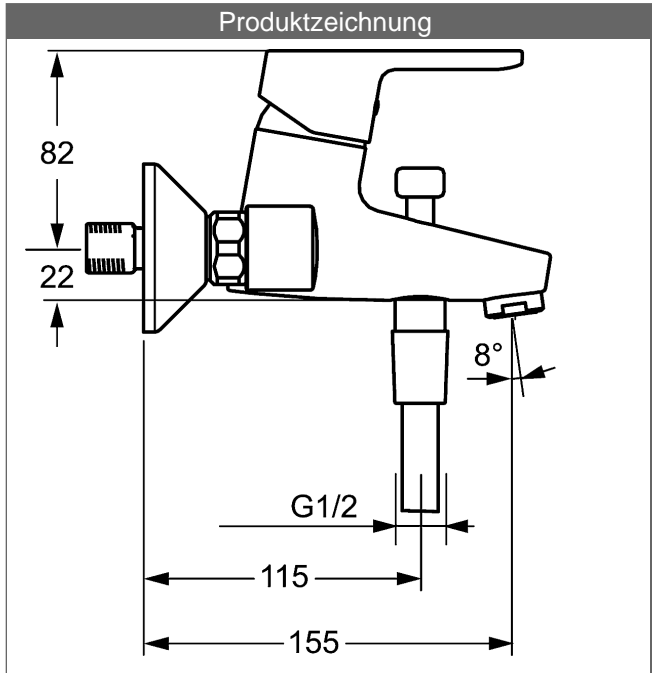

HANSAPRIMO
Einhand-Wannen-Batterie, DN 15 (G 1/2)
 für Wandaufbau

Beschreibung

HANSAPRIMO
 Einhand-Wannen-Batterie, DN 15 (G 1/2)
 für Wandaufbau

PA-IX 28940/ICB
 Durchflussmenge: 20/19 l/min (Auslauf/Brause), gemessen bei 3 bar Fließdruck

- Armaturenkörper: entzinkungsarmes Messing (MS 63)
- Bedienungshebel (Metall)
- (-) W+K-Kennzeichnung
- Luftsprudler
- Umstellung - automatische Rückstellung Brause/Wanne
- S-Anschlüsse DN 15 (G1/2)
- Eigensicher gegen Rückfließen im häuslichen Gebrauch (nach DIN EN 1717)

Ausladung: 155 mm

HANSA Steuerpatrone classic 3.5

Produktnummer: 59913075

Anzahl in Stückliste: 1

(-) Keramikscheiben mit integrierten Fettdepots

(-) einstellbare Heißwassersperre

(-) einstellbare Wassermengenbegrenzung bis ca. 6 l/min

Variante	Art.-Nr.
verchromt	49442103

Produktbild

Produktzeichnung

Produktzeichnung

Produktzeichnung

DVGW: Prüfzeichen NW-6506CN0242

Zugehörige Produkte

Produktbild:	Beschreibung:	Artikelnummer:
	HANSABASICJET-Set für Wannen-Batterien	verchromt 44680113