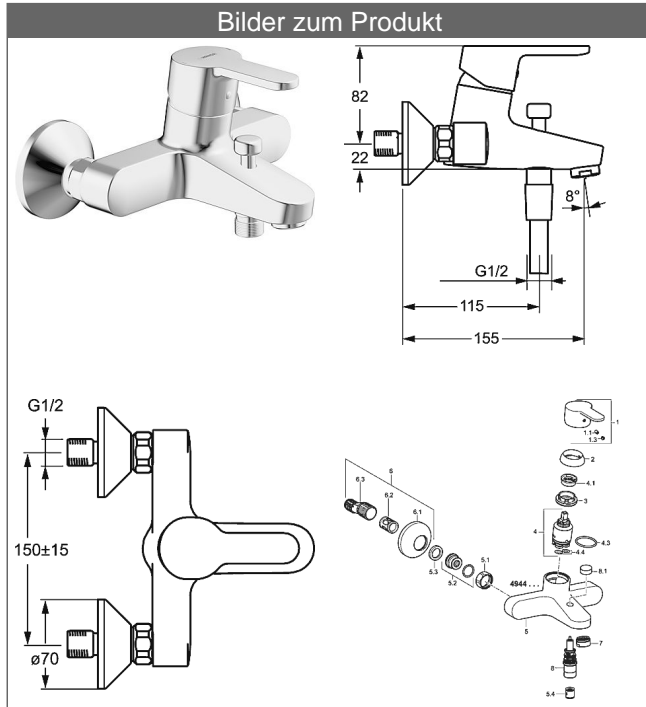

HANSAPRIMO
Einhand-Wannen-Batterie, DN 15 (G 1/2)
 für Wandaufbau

Beschreibung

HANSAPRIMO
 Einhand-Wannen-Batterie, DN 15 (G 1/2)
 für Wandaufbau

PA-IX 28940/ICB
 Durchflussmenge: 20/19 l/min (Auslauf/Brause), gemessen bei 3 bar Fließdruck

- Armaturenkörper: entzinkungsarmes Messing (MS 63)
- Bedienungshebel (Metall)
- (-) W+K-Kennzeichnung
- Luftsprudler
- Umstellung - automatische Rückstellung Brause/Wanne
- S-Anschlüsse DN 15 (G1/2)
- Eigensicher gegen Rückfließen im häuslichen Gebrauch (nach DIN EN 1717)

Ausladung: 155 mm

HANSA Steuerpatrone classic 3.5

Produktnummer: 59913075

Anzahl in Stückliste: 1

(-) Keramikscheiben mit integrierten Fettdepots

(-) einstellbare Heißwassersperre

(-) einstellbare Wassermengenbegrenzung bis ca. 6 l/min

Variante	Art.-Nr.
verchromt	49442103

Produktbild

Produktzeichnung

Produktzeichnung

Produktzeichnung

DVGW: Prüfzeichen NW-6506CN0242

Zugehörige Produkte

Produktbild:	Beschreibung:	Artikelnummer:
	HANSABASICJET-Set für Wannen-Batterien	verchromt 44680113