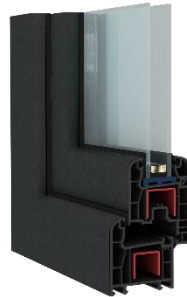

SISTEMA VENTANA – 4 CAMARAS CON CAJON DE PERSIANA GRIS GRAFITO

VENTANA	SISTEMA	Perfilería	Incluye Maneta
	4 Cámaras	60 mm	SI
	MATERIAL	Numero de Hojas	Refuerzo Interior
	PVC	2h	1,2 mm
	ACABADO	Apertura hoja IZQ	Apertura. hoja DCHA
	GRIS	Batiente	Oscilo-Batiente
CAJON	MODELO	Material Lama	Material Terminal
	Cuadrado 185 mm	Aluminio	Aluminio
	Material Cajón	Material Guía	Modelo Lama
	PVC	PVC	Curva – 45 mm
HERRAJE	Marca HERRAJE	Tipo de Herraje	Puntos de seguridad
	Accado	Perimetral Acero con falsa maniobra y elevador de hoja. Bisagra regulable. Garra incluidas.	7 cierres con bulones (3 en hoja pasiva con contra-cierre en el marco) <i>Basado en ventana de 2h</i>
VIDRIO	Tipo VIDRIO	Tipo Acristalamiento	Acabado
	SISECAM	4 / 16 AR / 4be	Transparente
MARCO	HOJA	VIDRIO	CAJON

SISTEMA VENTANA - 4 CAMARAS CON CAJON DE PERSIANA GRIS GRAFITO

Informe de Resultados

 <p>Transmisión del aire acorde a UNE-EN 1026:2000</p> <p>Clase 4</p>	 <p>Cargas dispositivos seguridad acorde a UNE-EN 14609:2004 ERRATUM:2010</p> <p>350N APTO</p>
 <p>Resistencia al agua acorde a UNE-EN 1027:2000</p> <p>Clase 7A</p>	 <p>Transmisión térmica acorde a UNE-EN ISO 10077-1:2010 <i>Basado en una ventana 123x148 cm</i></p> <p>1,4 w/m²K</p>
 <p>Resistencia a cargas de viento acorde a UNE-EN 12211:2000</p> <p>Clase C2/B2</p>	 <p>Aislamiento acústico acorde a UNE-EN ISO 10140:2:2011</p> <p>29 (-1,-4) dB</p>