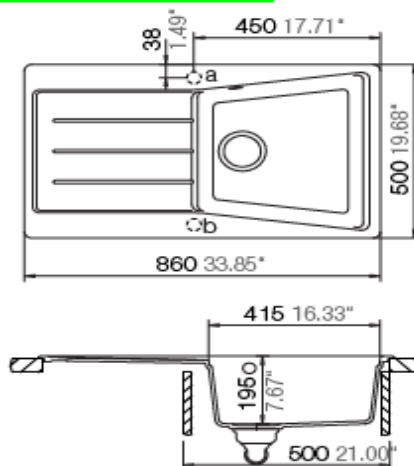

respekta by Schock Cristalite Granit Einbauspüle 1 Becken

Seattle 86 x 50

- Einbauspüle mit Abtropffläche
- Für Spülenunterschranke ab 50 cm
- Hahnlöcher nicht durchgestoßen
- Verbundmaterial bestehend aus 80% Quarzsand und 5% Additiven
- 15 % Kunstharz
- temperaturbeständig bis 180°C
- Hohe Stoßfestigkeit
- Hohe Resistenz bei aggressiven Chemikalien
- UV-beständig
- Leicht zu reinigende Oberfläche
- deutsche Produktion
- in folgenden Farben lieferbar: Weiß, Schwarz, Grau, Beige
- Maße Spülbecken 44,6 x 41,5 cm, Beckentiefe: ca. 19,5 cm
- reversibel einbaubar
- Ablauf mit Siebkorb 90 mm
- mit Ab- und Überlaufgarnitur
- inkl. Fixierklemmen und Drehexcenter
- Einzel kartonverpackt

Abmessungen:

- H x B x T in cm / kg: ca. 20 x 86 x 50 / 12,5
- mit Verpackung: ca. 29,2 x 102 x 57 / 16,8

EAN-Code Seattle 86x50 weiß:	4260515338098
EAN-Code Seattle 86x50 schwarz:	4260515338104
EAN-Code Seattle 86x50 grau:	4260515338111
EAN-Code Seattle 86x50 beige:	4260515338128