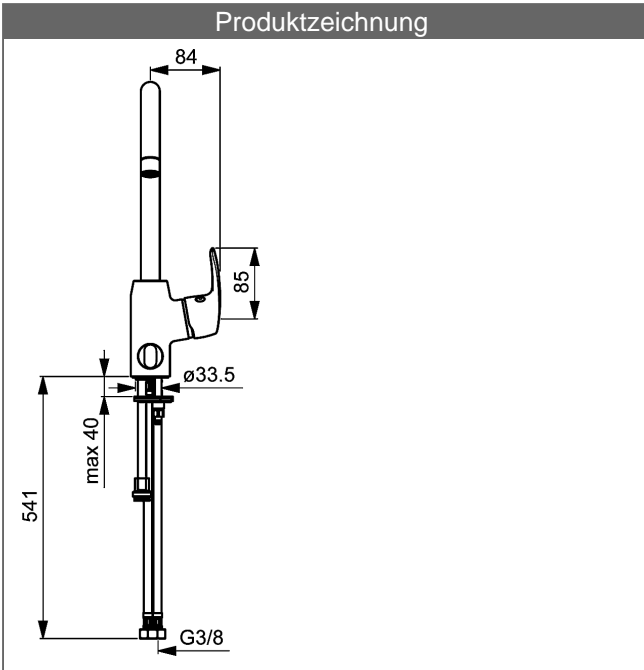

HANSAPINTO Spültisch-Einhand-Einlochbatterie, DN 15 mit Geräte-Absperrventil

Beschreibung

HANSAPINTO
Spültisch-Einhand-Einlochbatterie, DN 15
mit Geräte-Absperrventil

P-IX (Prüfzeichen beantragt)
Durchflussmenge: 12 l/min, gemessen bei 3 bar Fließdruck

- Armaturenkörper: entzinkungsarmes Messing (MS 63)
- ohne Silikonschmiermittel
- Bedienungshebel
- (-) W+K-Kennzeichnung
- Luftsprudler
- HANSA 3S-Installation: System für sichere und schnelle Montage
- Anschluss über flexible Druckschläuche G 3/8 (-) DVGW W270 zugelassen
- Montage für Arbeitsplatten bis 45 mm
- DVGW in Vorbereitung

Auslauf: 120° schwenkbar, alternativ: 60° (-) herausnehmbarer Anschlag
Ausladung: 213 mm

HANSA Steuerpatrone Classic 4.0

Produktnummer: 59914129

Anzahl in Stückliste: 1

(-) mit Keramikscheiben

Variante	Art.-Nr.	
verchromt	45142283	

Produktbild

Produktzeichnung

Produktzeichnung

Produktzeichnung