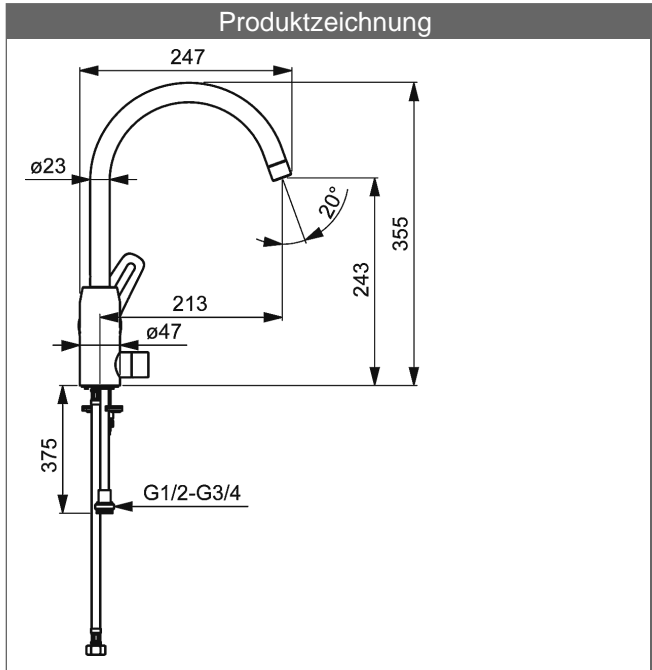

- Armaturenkörper: entzinkungsarmes Messing (MS 63)
- ohne Silikonschmiermittel
- Bedienungshebel
- (-) W+K-Kennzeichnung
- Luftsprudler
- HANSA 3S-Installation: System für sichere und schnelle Montage
- Anschluss über flexible Druckschläuche G 3/8 (-) DVGW W270 zugelassen
- Montage für Arbeitsplatten bis 45 mm
- DVGW in Vorbereitung

Auslauf: 120° schwenkbar, alternativ: 60° (-) herausnehmbarer Anschlag
Ausladung: 213 mm

HANSA Steuerpatrone Classic 4.0

Produktnummer: 59914129

Anzahl in Stückliste: 1

(-) mit Keramikscheiben

Variante	Art.-Nr.	
verchromt	45142283	

Produktbild

Produktzeichnung

Produktzeichnung

Produktzeichnung