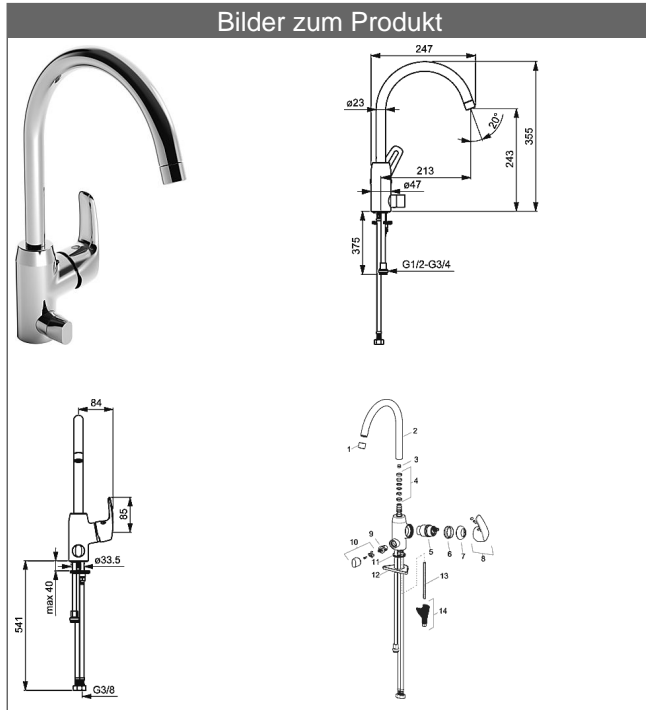

HANSAPINTO Spültisch-Einhand-Einlochbatterie, DN 15 mit Geräte-Absperrventil

Beschreibung

HANSAPINTO
Spültisch-Einhand-Einlochbatterie, DN 15
mit Geräte-Absperrventil

P-IX (Prüfzeichen beantragt)
Durchflussmenge: 12 l/min, gemessen bei 3 bar Fließdruck

- Armaturenkörper: entzinkungsarmes Messing (MS 63)
- ohne Silikonschmiermittel
- Bedienungshebel
- (-) W+K-Kennzeichnung
- Luftsprudler
- HANSA 3S-Installation: System für sichere und schnelle Montage
- Anschluss über flexible Druckschläuche G 3/8 (-) DVGW W270 zugelassen
- Montage für Arbeitsplatten bis 45 mm
- DVGW in Vorbereitung

Auslauf: 120° schwenkbar, alternativ: 60° (-) herausnehmbarer Anschlag
Ausladung: 213 mm

HANSA Steuerpatrone Classic 4.0

Produktnummer: 59914129

Anzahl in Stückliste: 1

(-) mit Keramikscheiben

Variante	Art.-Nr.	
verchromt	45142283	

Produktbild

Produktzeichnung

Produktzeichnung

Produktzeichnung