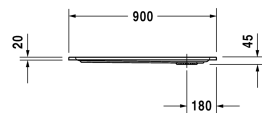

Starck Bade-/Duschwannen Duschwanne # 720118000000000 /
720118000000001

| < 900 mm > |

Duschwanne	Größe	Gewicht	Bestellnummer
Rechteck, Sanitäracryl, 45 mm			
Farben			
00 Weiß			
Variante			
Duschwanne	900 x 800 mm	14,700 Kilogramm	720118000000000
Duschwanne mit Antislip	900 x 800 mm	14,700 Kilogramm	720118000000001
Zubehör für Duschwanne			
Schallschutzset für Duschwannen aus Acryl Inhalt: Schallschutz-Wannenanker, Schallschutz-Wannenfüße, Bitumenmatten, Wandprofil # 790104			791369
Duschwannenträger für # 720118			791481
Duschwannenablauf Abgang senkrecht, (weiß -00, chrom -10)			790269
Duschwannenablauf Abgang waagrecht, (weiß -00, chrom -10)			790263
Wandprofil zur Schalldämmung, Länge: 3300 mm			790104
Wannenanker zur Befestigung und Unterstützung von Bade- und Duschwannen an der Wand, 3 Stück			790103
Duschwannenfuß mit Seitenlänge ≤ 1000 mm, höhenverstellbar von 100 - 185 mm			790102
Duschwannenfuß mit Seitenlänge ≤ 1000 mm, höhenverstellbar von 85 - 105 mm			790101
Ausschreibungstext			
DURAVIT Starck Slimline Duschwanne Rechteck, Design by Philippe Starck, aus 4mm Sanitäracryl gezogen und durchgefärbt. Duschrand(BxH)40x20mm. Eckablauf Ø90mm. Zubehör für Duschwannen: Fußgestell, Duschwannenfuß, Wannenanker, Wandprofil, Duschwannenablauf, Duschwannenträger, Schallschutzset. Abmessungen(LxBxH)900x800x45mm. Weiß. Best.Nr. 720118000000000. Mit Antislip Best.Nr. 720118000000001.			

Alle Zeichnungen enthalten alle notwendigen Maße (mm), die den üblichen Toleranzen unterliegen. Exakte Maße können nur am Produkt abgenommen werden.