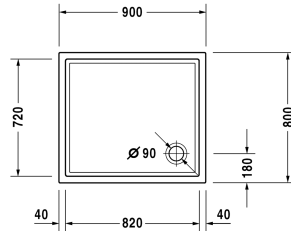

Starck Bade-/Duschwannen Duschwanne # 720118000000000 /
720118000000001

| < 900 mm > |

Duschwanne	Größe	Gewicht	Bestellnummer
Rechteck, Sanitäracryl, 45 mm			
Farben			
00 Weiß			
Variante			
Duschwanne	900 x 800 mm	14,700 Kilogramm	720118000000000
Duschwanne mit Antislip	900 x 800 mm	14,700 Kilogramm	720118000000001
Zubehör für Duschwanne			
Schallschutzset für Duschwannen aus Acryl Inhalt: Schallschutz-Wannenanker, Schallschutz-Wannenfüße, Bitumenmatten, Wandprofil # 790104			791369
Duschwannenträger für # 720118			791481
Duschwannenablauf Abgang senkrecht, (weiß -00, chrom -10)			790269
Duschwannenablauf Abgang waagrecht, (weiß -00, chrom -10)			790263
Wandprofil zur Schalldämmung, Länge: 3300 mm			790104
Wannenanker zur Befestigung und Unterstützung von Bade- und Duschwannen an der Wand, 3 Stück			790103
Duschwannenfuß mit Seitenlänge ≤ 1000 mm, höhenverstellbar von 100 - 185 mm			790102
Duschwannenfuß mit Seitenlänge ≤ 1000 mm, höhenverstellbar von 85 - 105 mm			790101
Ausschreibungstext			
DURAVIT Starck Slimline Duschwanne Rechteck, Design by Philippe Starck, aus 4mm Sanitäracryl gezogen und durchgefärbt. Duschrand(BxH)40x20mm. Eckablauf Ø90mm. Zubehör für Duschwannen: Fußgestell, Duschwannenfuß, Wannenanker, Wandprofil, Duschwannenablauf, Duschwannenträger, Schallschutzset. Abmessungen(LxBxH)900x800x45mm. Weiß. Best.Nr. 720118000000000. Mit Antislip Best.Nr. 720118000000001.			

Alle Zeichnungen enthalten alle notwendigen Maße (mm), die den üblichen Toleranzen unterliegen. Exakte Maße können nur am Produkt abgenommen werden.