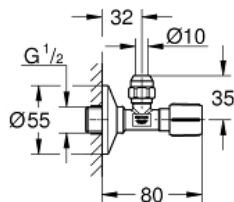

Eckventil, DN 15

Artikel 22037000

Pure Freude
an Wasser

GROHE

Produktbeschreibung:

Eckventil, DN 15

Spezifikation:

angerauhtes Gewinde zum vereinfachten Eindichten

Wandanschluss 1/2"

Abgang 3/8"

mit Längenausgleich

mit Quetschverschraubung Ø 10 mm

wassergeschützte Spindelabsperrung, Messing,

mit Fettkammer und doppelter O-Ring Abdichtung

langer Schubschaft

ergonomischer **Metallgriff**

Markierung neutral

Schubrosette aus Metall Ø 55 mm

GROHE StarLight Oberfläche

Farbe:

□ 22037000 chrom