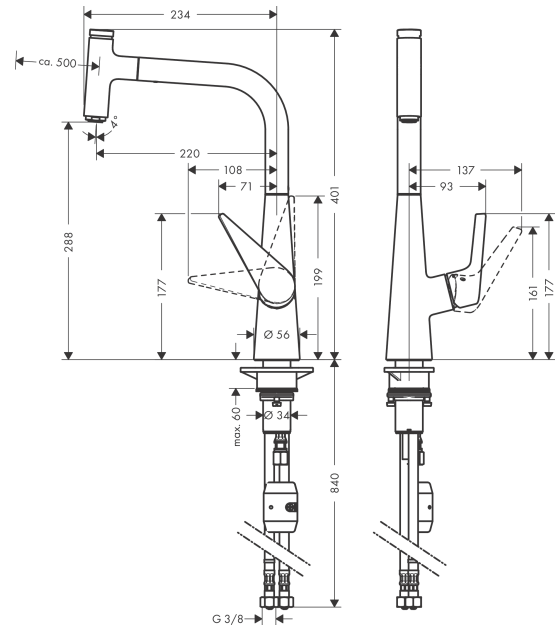

Talis Select M51
Einhebel-Küchenmischer 300, Ausziehauslauf, 1jet
 Oberflächen: **Chrom** Artikelnummer: **72821000**

Beschreibung

Merkmale

- ComfortZone 300
- Schwenkbereich einstellbar in 2 Stufen auf 110° oder 150°
- Normalstrahl
- Select-Knopf zum komfortablen An- und Abstellen des Wasserstrahls
- MagFit magnetische Brausehalterung
- Anschlussgröße: DN15
- Keramikmischsystem
- Anschlussart: G 3/8 Anschlusschläuche
- Rückflussverhinderer integriert
- für Durchlauferhitzer geeignet
- P-IX 28885/IA

Technologie

Designpreise

reddot award 2015
winner

Produktabbildung

Maßzeichnung

Durchflussdiagramm