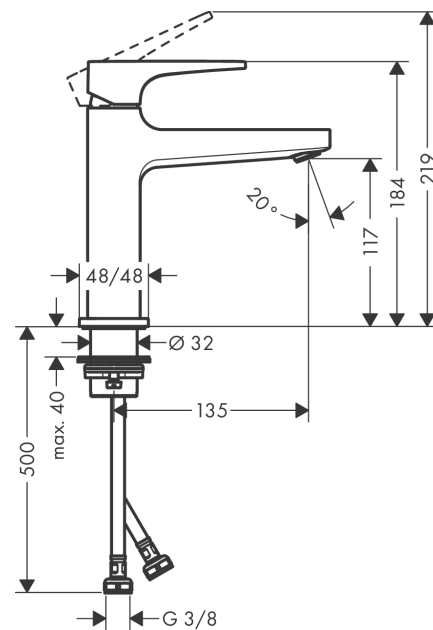

Metropol

Einhebel-Waschtischmischer 110 mit Hebelgriff und Push-Open Ablaufgarnitur

Oberflächen: **Chrom** Artikelnummer: **32507000**

Beschreibung

Merkmale

- Besteht aus: Einhebel-Waschtischmischer, Ablaufgarnitur
- ComfortZone 110
- Ausladung 135 mm
- Normalstrahl
- Durchflussmenge bei 3 bar: 5 l/min
- Keramikmischsystem
- Temperaturbegrenzung einstellbar
- für Durchlauferhitzer geeignet
- Push-Open Ablaufgarnitur G 1¼
- Material Ablaufventil: Metall
- Anschlussart: G ¾ Anschlussschläuche
- Anschlussgröße: DN15
- DVGW NW-6506CT0584
- P-IX 7295/IO

Technologie

Designpreise

reddot award 2017
winner

GERMAN
DESIGN
AWARD
WINNER
2018

Produktabbildung

Maßzeichnung

Metropol

Einhebel-Waschtismischer 110 mit Hebelgriff und Push-Open Ablaufgarnitur

Oberflächen: **Chrom** Artikelnummer: **32507000**

Durchflussdiagramm