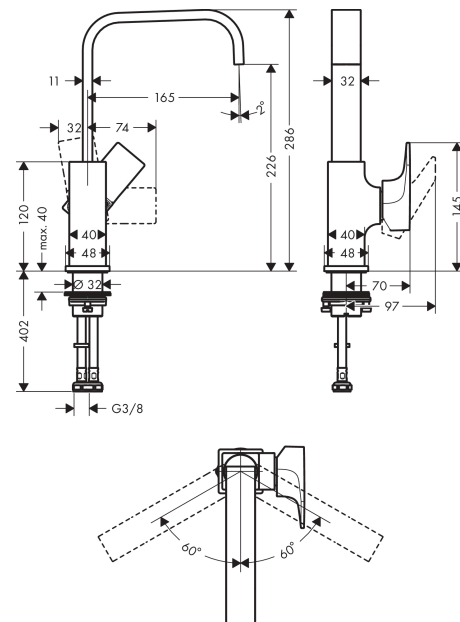

Metropol

Einhebel-Waschtischmischer 230 mit Hebelgriff und Push-Open Ablaufgarnitur

Oberflächen: **Chrom** Artikelnummer: **32511000**

Beschreibung

Merkmale

- Besteht aus: Einhebel-Waschtischmischer, Ablaufgarnitur
- ComfortZone 230
- Ausladung 165 mm
- Schwenkbereich 120°
- Normalstrahl
- Durchflussmenge bei 3 bar: 5 l/min
- Keramikmischsystem
- Temperaturbegrenzung einstellbar
- für Durchlauferhitzer geeignet
- Push-Open Ablaufgarnitur G 1¼
- Material Ablaufventil: Metall
- Anschlussart: G ¾ Anschlusschläuche
- Anschlussgröße: DN15
- Seitliche Griffposition: unten am Grundkörper (nicht für Waschschrüsseln geeignet)
- DVGW NW-6506CT0584
- PA-IX 7300/IO

Technologie

Designpreise

Produktabbildung

Maßzeichnung

Metropol

Einhebel-Waschtismischer 230 mit Hebelgriff und Push-Open Ablaufgarnitur

Oberflächen: **Chrom** Artikelnummer: **32511000**

Durchflussdiagramm