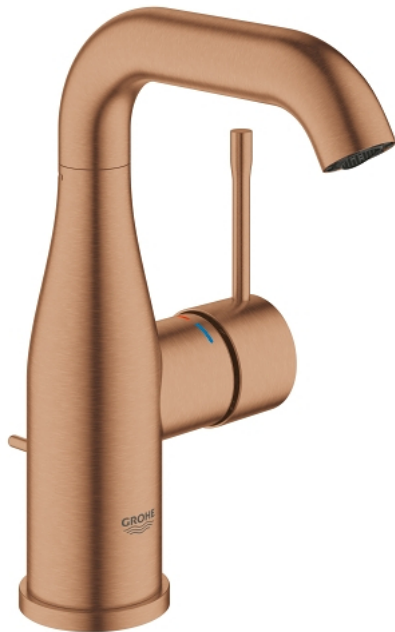

23 462 DL1 **Essence Einhand-Waschtischbatterie, DN 15** **M-Size**

https://www.grohe.de/de_de/essence-einhand-waschtischbatterie-dn-15-br-m-size-23462DL1.html

- Einlochmontage
- Bedienungshebel aus Metall
- GROHE SilkMove 28 mm Keramikkartusche
- **mit Temperaturbegrenzer**
- GROHE StarLight Oberfläche
- **GROHE EcoJoy 5,7 l/min Mousseur**
- **GROHE AquaGuide** verstellbarer Mousseur
- GROHE QuickFix Plus Schnellbefestigungssystem
- schwenkbarer Auslauf mit Anschlagbegrenzung
- **Zugstangen-Ablaufgarnitur 1 1/4"**
- flexible Anschlusschläuche
- **Mindestdruck 1,0 bar**