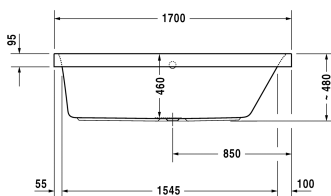

**Badewanne** # 70031300000000 / 710313005001000 /  
760313001001000 / 760313002001000 / 760313003001000 /  
760313004161000

|< 1700 mm >|

Badewanne	Größe	Gewicht	Bestellnummer
Rechteck, Einbauversion, mit einer Rückenschräge rechts, 5 mm Sanitäracryl			
<b>Farben</b>			
00 Weiss			
<b>Variante</b>			
Basiswanne	1700 x 750 mm	36,000 kg	70031300000000
Combi-System L	1700 x 750 mm	36,000 kg	710313005001000
Air-System	1700 x 750 mm	36,000 kg	760313001001000
Jet-System	1700 x 750 mm	36,000 kg	760313002001000
Combi-System P	1700 x 750 mm	36,000 kg	760313003001000
Combi-System E	1700 x 750 mm	36,000 kg	760313004161000
<b>Zubehör für Bade- und Whirlwanne</b>			
Nackenkissen weiss, für Happy D.2, Material: Polyurethan			790009
Wannenanker zur Befestigung und Unterstützung von Bade- und Duschwannen an der Wand, 3 Stück			790103
Wandprofil zur Schalldämmung und Abdichtung, Länge: 3300 mm			790104
<b>Zubehör für Badewannen</b>			
Fußgestell für Bade- und Duschwannen, mit Seitenlänge > 1000 mm, höhenverstellbar von 120 - 190 mm, 2 Stück			790100
Ab- und Überlaufgarnitur Quadroval chrom, für Happy D.2 Badewannen, Bowdenzuglänge 700 mm, Ablaufdurchmesser 52 mm			791221
Ab- und Überlaufgarnitur Quadroval mit Wanneneinlauf, chrom, für Happy D.2 Badewannen, Bowdenzuglänge 700 mm, (Rohrunterbrecher erforderlich), Ablaufdurchmesser 52 mm			791222
Wannenträger für # 700312 / 700313			791472
LED-Farblicht mit Fernbedienung für Badewannen, (weiss -00, chrom -10)			790840
Sound für Badewannen			791851