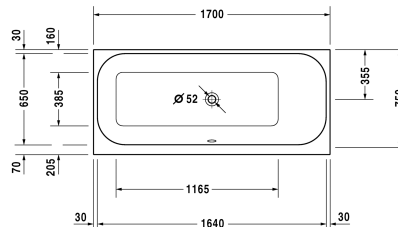

**Badewanne** # 70031300000000 / 710313005001000 /  
760313001001000 / 760313002001000 / 760313003001000 /  
760313004161000

|< 1700 mm >|

Badewanne	Größe	Gewicht	Bestellnummer
Rechteck, Einbauversion, mit einer Rückenschräge rechts, 5 mm Sanitäracryl			
<b>Farben</b>			
00 Weiss			
<b>Variante</b>			
Basiswanne	1700 x 750 mm	36,000 kg	70031300000000
Combi-System L	1700 x 750 mm	36,000 kg	710313005001000
Air-System	1700 x 750 mm	36,000 kg	760313001001000
Jet-System	1700 x 750 mm	36,000 kg	760313002001000
Combi-System P	1700 x 750 mm	36,000 kg	760313003001000
Combi-System E	1700 x 750 mm	36,000 kg	760313004161000
<b>Zubehör für Bade- und Whirlwanne</b>			
Nackenkissen weiss, für Happy D.2, Material: Polyurethan			790009
Wannenanker zur Befestigung und Unterstützung von Bade- und Duschwannen an der Wand, 3 Stück			790103
Wandprofil zur Schalldämmung und Abdichtung, Länge: 3300 mm			790104
<b>Zubehör für Badewannen</b>			
Fußgestell für Bade- und Duschwannen, mit Seitenlänge > 1000 mm, höhenverstellbar von 120 - 190 mm, 2 Stück			790100
Ab- und Überlaufgarnitur Quadroval chrom, für Happy D.2 Badewannen, Bowdenzuglänge 700 mm, Ablaufdurchmesser 52 mm			791221
Ab- und Überlaufgarnitur Quadroval mit Wanneneinlauf, chrom, für Happy D.2 Badewannen, Bowdenzuglänge 700 mm, (Rohrunterbrecher erforderlich), Ablaufdurchmesser 52 mm			791222
Wannenträger für # 700312 / 700313			791472
LED-Farblicht mit Fernbedienung für Badewannen, (weiss -00, chrom -10)			790840
Sound für Badewannen			791851