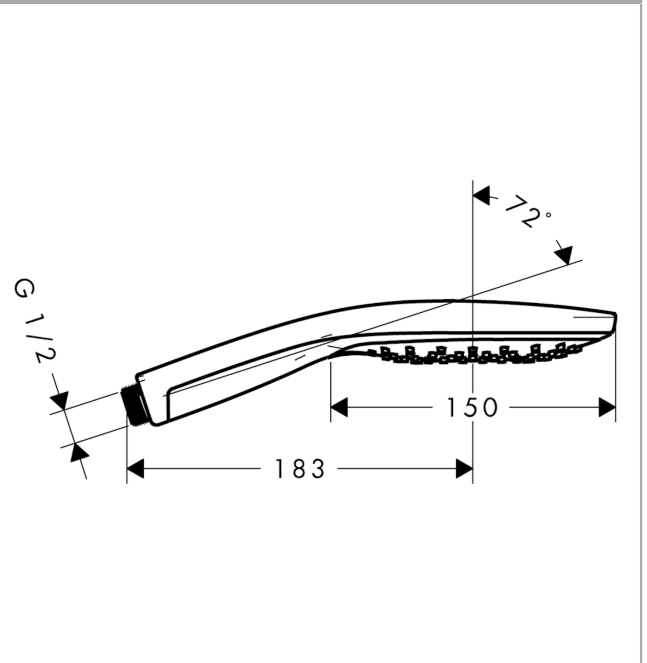

Raindance Select S Handbrause 150 3jet

Oberflächen: **Weiß/Chrom** Artikelnummer: **28587400**

Beschreibung

Merkmale

- Handbrause mit zweischaligem Aufbau
- Brausekopfgröße: 150 mm
- komfortable Strahlartenumstellung durch Select-Taste
- Strahlart: RainAir, CaresseAir, Mix
- maximale Durchflussmenge bei 3 bar: 16 l/min
- mit innenliegender Wasserführung
- ausspülbares Schmutzfangsieb
- Anschlussgewinde G 1/2
- Anschlussgröße: DN15
- für Durchlauferhitzer geeignet
- Handbrause sollte nicht mit einem Schieber mit festgelegten zwei Positionen verwendet werden
- P-IX 6989/IB
- P-IX 6989/IB

Technologie

Designpreise

Produktabbildung

Maßzeichnung

Raindance Select S
Handbrause 150 3jet

Oberflächen: **Weiß/Chrom** Artikelnummer: **28587400**

Durchflussdiagramm

Die Verbrauchswerte wurden praxisnah mit den dazugehörigen Armaturen (Thermostat/Mischer/Unterputzventil) gemessen.