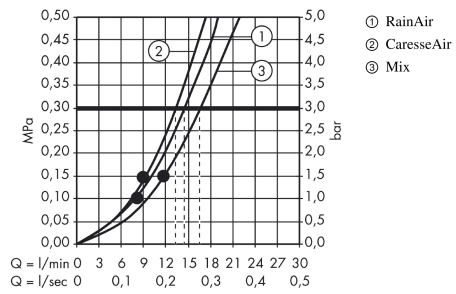

Raindance Select S Handbrause 150 3jet

Oberflächen: **Weiß/Chrom** Artikelnummer: **28587400**

Beschreibung

Merkmale

- Handbrause mit zweischaligem Aufbau
- Brausekopfgröße: 150 mm
- komfortable Strahlartenumstellung durch Select-Taste
- Strahlart: RainAir, CaresseAir, Mix
- maximale Durchflussmenge bei 3 bar: 16 l/min
- mit innenliegender Wasserführung
- ausspülbares Schmutzfangsieb
- Anschlussgewinde G 1/2
- Anschlussgröße: DN15
- für Durchlauferhitzer geeignet
- Handbrause sollte nicht mit einem Schieber mit festgelegten zwei Positionen verwendet werden
- P-IX 6989/IB
- P-IX 6989/IB

Technologie

Designpreise

Produktabbildung

Maßzeichnung

Raindance Select S
Handbrause 150 3jet

Oberflächen: **Weiß/Chrom** Artikelnummer: **28587400**

Durchflussdiagramm

Die Verbrauchswerte wurden praxisnah mit den dazugehörigen Armaturen (Thermostat/Mischer/Unterputzventil) gemessen.