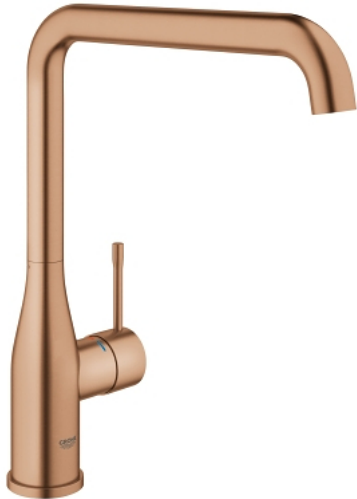

30 269 DL0 Essence Einhand-Spültischbatterie, DN 15

https://www-b2x.grohe.de/de_de/essence-einhand-spuelstischbatterie-dn-15-30269DL0.html

- hoher Auslauf
- Einlochmontage
- GROHE StarLight Oberfläche
- GROHE SilkMove 28 mm Keramikkartusche
- Auslauf mit Mousseur
- schwenkbarer Rohrauslauf
- Schwenkbereich wählbar 0° / 150° / 360°
- flexible Anschlusschläuche
- Schnell-Montage-System
- mit integriertem Temperaturbegrenzer
- **Mindestdruck 1,0 bar**