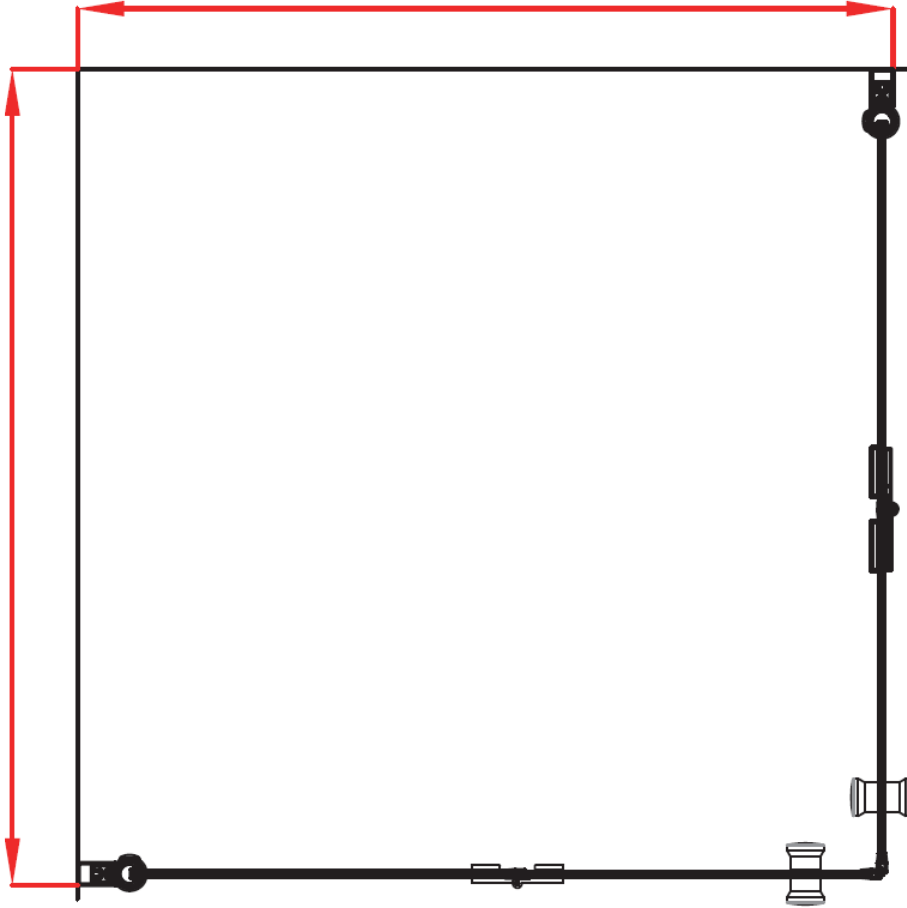

Corniche Light Faltwand 800x800 , H: 1900 mm

Elementmaß / Bodenebenes-Einbaumaß (bis Außenkante Profil)
775-790 mm

Elementmaß / Bodenebenes-Einbaumaß (bis Außenkante Profil)
775-790 mm

Corniche Light Faltwand 900x900 , H: 1900 mm

Elementmaß / Bodenebenes-Einbaumaß (bis Außenkante Profil)
875-890 mm

Elementmaß / Bodenebenes-Einbaumaß (bis Außenkante Profil)
875-890 mm