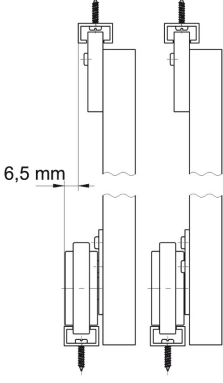

80 kg

ruimteverdeler Schuifkastdeurbeslag
2 m van aluminium

voor twee deuren

Deurgewicht
tot max. 80 kg

Deurdikte
min. 25 mm

Deurhoogte
max. 2000 mm

Deurbreedte (TB)
tot max. 1010 mm

Voorwerk

Montage

1

2

3

4