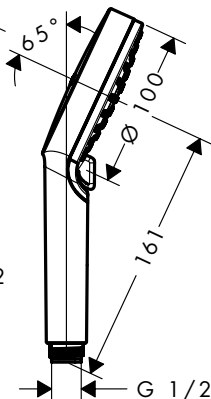

- DE** Montageanleitung  
**FR** Instructions de montage  
**EN** assembly instructions  
**IT** Istruzioni per Installazione  
**ES** Instrucciones de montaje  
**NL** Handleiding  
**DK** Monteringsvejledning  
**PT** Manual de Instalação  
**PL** Instrukcja montażu  
**CS** Montážní návod  
**SK** Montážny návod  
**ZH** 组装说明  
**RU** Инструкция по монтажу  
**HU** Szerelési útmutató  
**FI** Asennusohje  
**SV** Monteringsanvisning  
**LT** Montavimo instrukcijos  
**HR** Uputstva za instalaciju  
**TR** Montaj kılavuzu  
**RO** Instrucțiuni de montare  
**EL** Οδηγία συναρμολόγησης  
**SL** Navodila za montažo  
**ET** Paigaldusjuhend  
**LV** Montāžas instrukcija  
**SR** Uputstvo za montažu  
**NO** Montasjeveiledning  
**BG** Инструкция за употреба  
**SQ** Udhëzime rreth montimit  
**AR** تعليمات التجميع

**Crometta 1jet**  
26331400

**Crometta Vario**  
26330400

**Crometta 1jet**  
26331400

**Crometta Vario**  
26330400

**P** max. 0,6 MPa 0,1 - 0,4 MPa ☺  
6 bar 1 - 4 bar

**T** max. 60 °C < 50 °C ☺

**Crometta 1jet 26331400**

**Crometta Vario 26330400**

	P-IX	DVGW	SVGW	ACS	WRAS	NF	KIWA
<b>26331400</b>	P-IX 28841/IB			X			X
<b>26330400</b>	P-IX 28842/IB			X			X

**Crometta 1jet**  
26331400

**Crometta Vario**  
26330400

**hansgrohe**