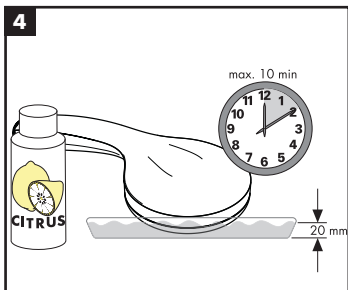

hansgrohe

Hansgrohe · Auestraße 5 · 9 · D-77761 Schiltach
Telefon +49 (0) 78 36/51-1282 · Telefax +49 (0) 7836/511440
E-Mail: info@hansgrohe.com · Internet: www.hansgrohe.com

04/2017
9.01174.01