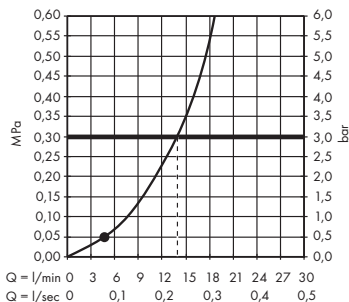

**Crometta 1jet**  
26331400

**Crometta Vario**  
26330400

**Crometta 1jet**  
26331400

**Crometta Vario**  
26330400

**P** max. 0,6 MPa 0,1 - 0,4 MPa ☺  
6 bar 1 - 4 bar

**T** max. 60 °C < 50 °C ☺

**Crometta 1jet 26331400**