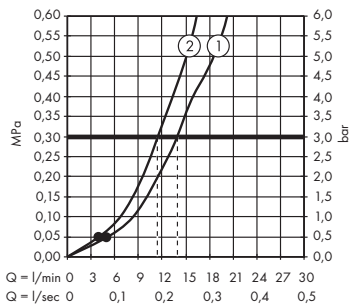

**Crometta 1jet**  
26331400

**Crometta Vario**  
26330400

**Crometta 1jet**  
26331400

**Crometta Vario**  
26330400

**P** max. 0,6 MPa 0,1 - 0,4 MPa ☺  
6 bar 1 - 4 bar

**T** max. 60 °C < 50 °C ☺

**Crometta 1jet 26331400**