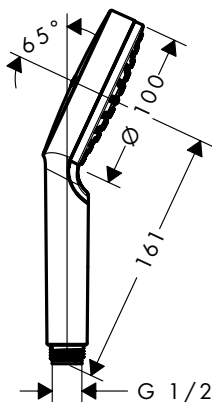

- DE** Montageanleitung  
**FR** Instructions de montage  
**EN** assembly instructions  
**IT** Istruzioni per Installazione  
**ES** Instrucciones de montaje  
**NL** Handleiding  
**DK** Monteringsvejledning  
**PT** Manual de Instalação  
**PL** Instrukcja montażu  
**CS** Montážní návod  
**SK** Montážny návod  
**ZH** 组装说明  
**RU** Инструкция по монтажу  
**HU** Szerelési útmutató  
**FI** Asennusohje  
**SV** Monteringsanvisning  
**LT** Montavimo instrukcijos  
**HR** Uputstva za instalaciju  
**TR** Montaj kılavuzu  
**RO** Instrucțiuni de montare  
**EL** Οδηγία συναρμολόγησης  
**SL** Navodila za montažo  
**ET** Paigaldusjuhend  
**LV** Montāžas instrukcija  
**SR** Uputstvo za montažu  
**NO** Montasjeveiledning  
**BG** Инструкция за употреба  
**SQ** Udhëzime rreth montimit  
**AR** تعليمات التجميع

**Crometta 1jet**  
26331400

**Crometta Vario**  
26330400

**Crometta 1jet**  
26331400

**Crometta Vario**  
26330400

**P** max. 0,6 MPa 0,1 - 0,4 MPa ☺  
6 bar 1 - 4 bar

**T** max. 60 °C < 50 °C ☺

**Crometta 1jet 26331400**

**Crometta Vario 26330400**

	P-IX	DVGW	SVGW	ACS	WRAS	NF	KIWA
<b>26331400</b>	P-IX 28841/IB			X			X
<b>26330400</b>	P-IX 28842/IB			X			X

**Crometta 1jet**  
26331400

**Crometta Vario**  
26330400

**hansgrohe**