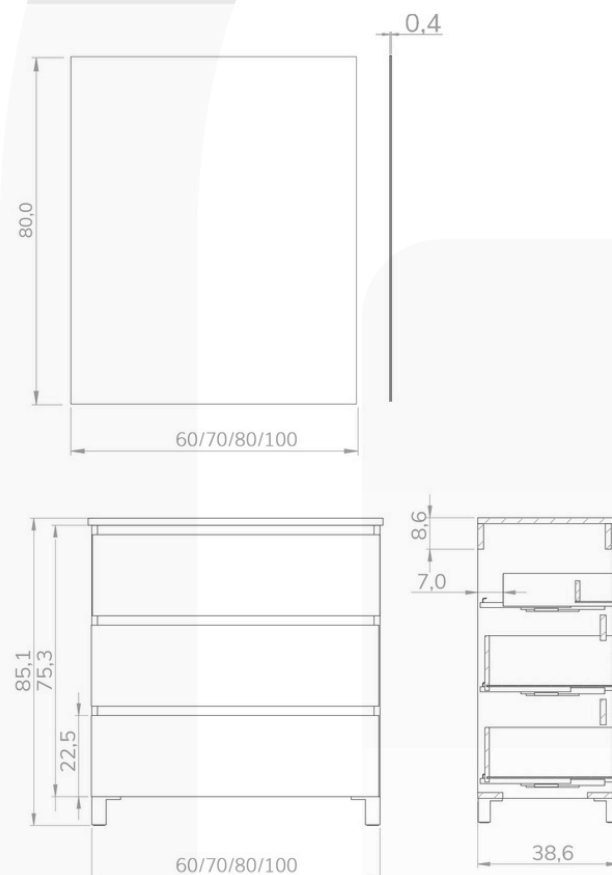

Conjunto Inter

Mueble de 3 cajones

greenhaus

FICHA TÉCNICA DE PRODUCTO

Descripción

- El conjunto incluye mueble, lavabo y espejo luna lisa rectangular
- Mueble de 3 cajones, con apertura mediante uñero.
- Cajones con cierre amortiguado (tecnología soft-close).
- Incluye 4 patas cromadas que le otorgan estabilidad.
- Mejora la ordenación del baño.
- Medidas disponibles: 60, 70, 100cm.
- Especial para aseos con espacio reducido.
- Ergonomía y confort diseñado para el uso diario.

Diseño Alemán.

Fabricado en España, EU

Plano técnico

Características técnicas

Melamina 16 mm

Soft close

Cajón textil

Cajón con salva sifón