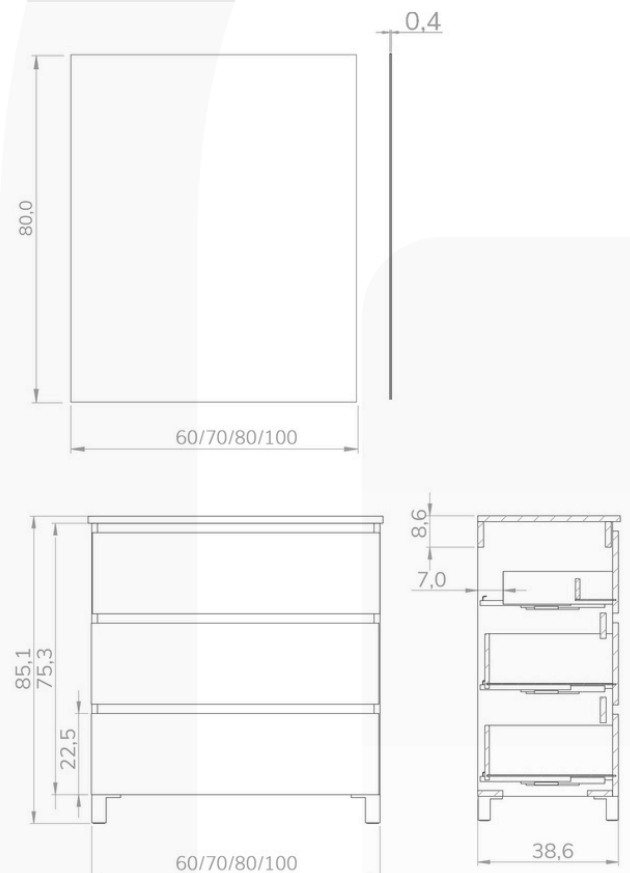

Conjunto Inter

Mueble de 3 cajones

Descripción

- El conjunto incluye mueble, lavabo y espejo luna lisa rectangular
- Mueble de 3 cajones, con apertura mediante uñero.
- Cajones con cierre amortiguado (tecnología soft-close).
- Incluye 4 patas cromadas que le otorgan estabilidad.
- Mejora la ordenación del baño.
- Medidas disponibles: 60, 70, 100cm.
- Especial para aseos con espacio reducido.
- Ergonomía y confort diseñado para el uso diario.

Diseño Alemán.

Fabricado en España, EU

Plano técnico

Características técnicas

Melamina 16 mm

Soft close

Cajón textil

Cajón con salva sifón