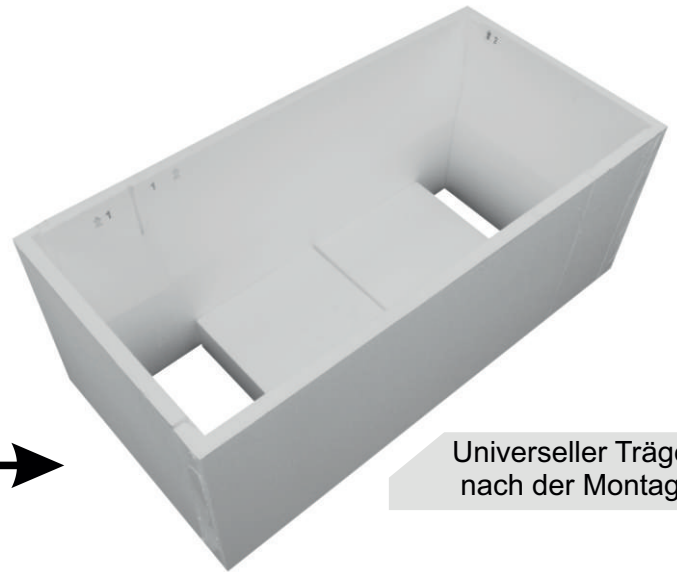

Universeller Träger für Badewanne

Acryl/Stahl 70 cm x 140 -180 cm

Universelle
Elemente im Set

Universeller Träger
nach der Montage

Passend für:

Orlando 70x140, 70x150, 70x160

- 100 % Stabilität,
- mit Fliesen zu belegende Oberfläche
- Badewannenmontage ohne Verankerung (Schutz der Abdichtung)