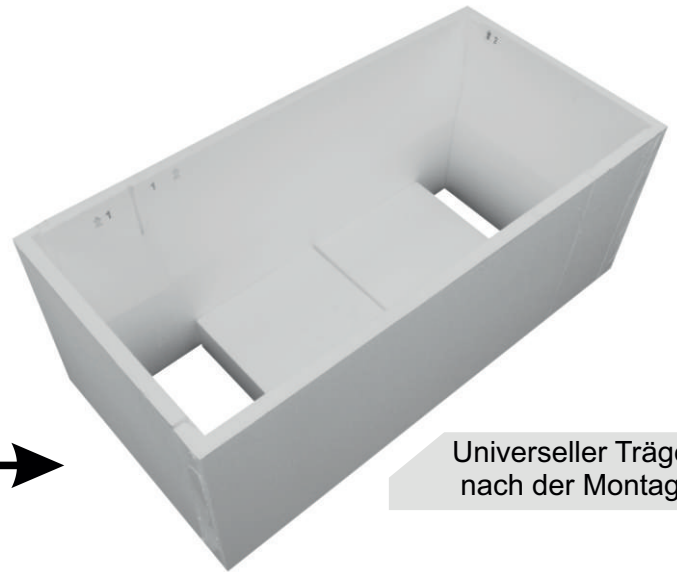

Universeller Träger für Badewanne

Acryl/Stahl 75 cm x 140 - 180 cm

Universelle
Elemente im Set

Universeller Träger
nach der Montage

Passend für:

Brasilia	75x160, 75x170
Montpellier	75x170
Arles	75x170

- 100 % Stabilität,
- mit Fliesen zu belegende Oberfläche
- Badewannenmontage ohne Verankerung (Schutz der Abdichtung)