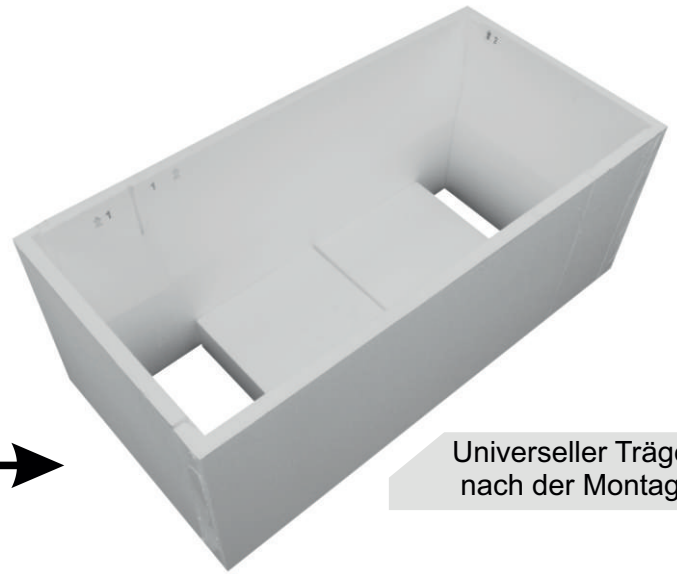

Universeller Träger für Badewanne

Acryl/Stahl 80 cm x 140 - 180 cm

Universelle
Elemente im Set

Universeller Träger
nach der Montage

Passend für:

Montpellier	80x180
Hermosa	80x180
St. Martin	80x180

- 100 % Stabilität,
- mit Fliesen zu belegende Oberfläche
- Badewannenmontage ohne Verankerung (Schutz der Abdichtung)