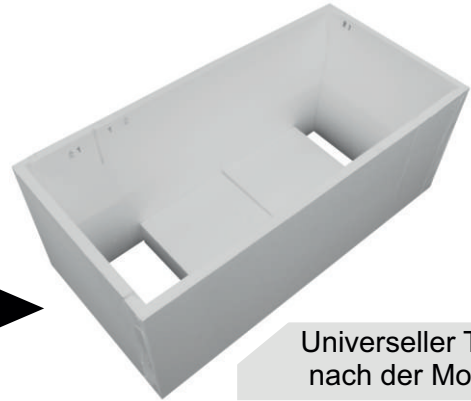

Universeller Träger für Badewanne

Acryl/Stahl 70 / 75 / 80 / 90 cm x 140 - 200 cm

Passend für:

Atlanta 80x190, 90x180, 90x200
Montpellier 90x190

- 100 % Stabilität,
- mit Fliesen zu belegende Oberfläche
- Badewannenmontage ohne Verankerung (Schutz der Abdichtung)