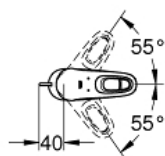

EUROSTYLE  
Einhand-Bidetatterie, DN 15  
Artikel 33565003

Pure Freude  
an Wasser

GROHE

**Produktbeschreibung:**  
**EUROSTYLE**  
Einhand-Bidetatterie, DN 15

**Spezifikation:**  
Einlochmontage  
**offener Metall-Hebelgriff**  
GROHE SilkMove 35 mm Keramikkartusche  
variabel einstellbare Mengenbegrenzung  
**mit Temperaturbegrenzer**  
GROHE StarLight Oberfläche  
**GROHE EcoJoy 5,7 l/min Mousseur**  
GROHE QuickFix Schnellbefestigungssystem  
mit Kugelgelenk  
**Zugstangen-Ablaufgarnitur 1 1/4"**  
flexible Anschlusschläuche