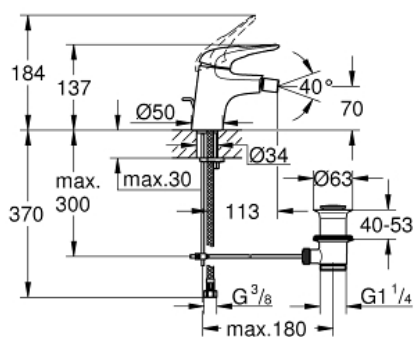

EUROSTYLE  
Einhand-Bidetatterie, DN 15  
Artikel 33565003

Pure Freude  
an Wasser

GROHE

**Produktbeschreibung:**  
**EUROSTYLE**  
Einhand-Bidetatterie, DN 15

**Spezifikation:**  
Einlochmontage  
**offener Metall-Hebelgriff**  
GROHE SilkMove 35 mm Keramikkartusche  
variabel einstellbare Mengenbegrenzung  
**mit Temperaturbegrenzer**  
GROHE StarLight Oberfläche  
**GROHE EcoJoy 5,7 l/min Mousseur**  
GROHE QuickFix Schnellbefestigungssystem  
mit Kugelgelenk  
**Zugstangen-Ablaufgarnitur 1 1/4"**  
flexible Anschlusschläuche

**Farbe:**  
□ 33565003 chrom