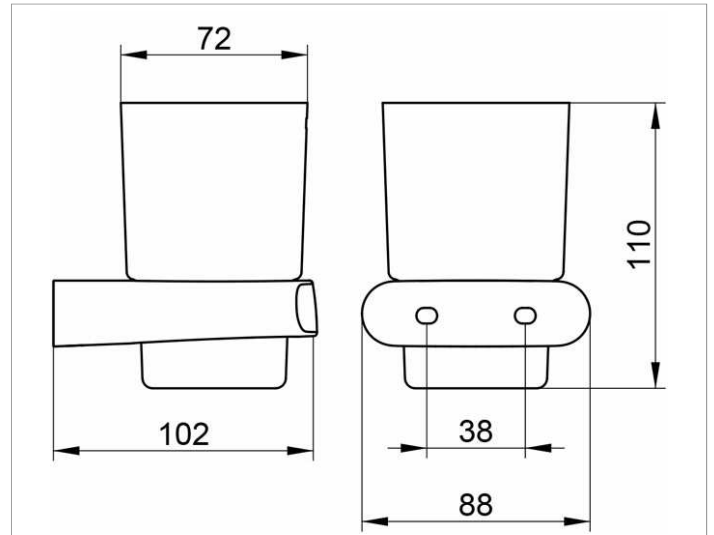

**Elegance**

11650019000 Glashalter

**PRODUKT**

**ZEICHNUNG**

**PRODUKTBESCHREIBUNG**

komplett mit Echkristall-Glas, mattiert

**OBERFLÄCHE**

verchromt

**AUSSCHREIBUNGSTEXT**

KEUCO ELEGANCE Glashalter 11650019000 für Wandmontage, komplett mit Echkristall-Glass, mattiert  
 Hochglanzverchromter Glashalter in eleganter Formensprache, leicht überwölbte Flächen im zeitlosen Design, leicht zu reinigen, Halter mit Echkristall-Glas, mattiert, Artikel-Nr. 11650009000  
 Höhe 110 mm, Breite 88 mm, Ausladung 102 mm  
 Der Glashalter wird verdeckt angebracht  
 Lieferung inkl. korrosionsfreiem Befestigungsmaterial