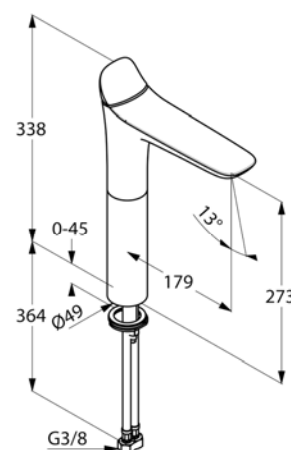

Produkt: **KLUDI AMBA Waschschüssel-Einhandmischer DN 15**

Artikel-Nr.: **532980575**

**Artikeltext**

Waschtisch-Einhandmischer DN 15  
 Einlochmontage  
 geschlossener Hebel  
 Keramik-Kartusche  
 Strahlregler M 24 x 1  
 Durchflussmenge 4,3 l/min bei 3 bar  
 flexible Anschlüsse G 3/8  
 Schnell-Montagesystem

Oberfläche:  
 05 chrom

**Produktabbildung**

**Ausschreibungstext**

Einlochwaschtischarmatur, Hersteller KLUDI GmbH & Co. KG  
 KLUDI AMBA Art. Nr. 532980575  
 Ausführung wie folgt: Waschschüssel-Einhandmischer Höhe 273 mm DN 15 / PN 10, aus Messing verchromt, geschlossener Hebel aus Metall verchromt, Keramik-Kartusche K-28, Strahlregler M24 x 1, Durchflussmenge 4,3 l/min bei 3,0 bar, flexible Anschlüsse G 3/8 mit Metallummantelung mit DVGW / W270 Zulassung, Schnell-Montagesystem  
 Abmessungen: Höhe gesamt: 338 mm, Auslaufhöhe: 273 mm, Ausladung: 179 mm

**Maßzeichnung**

**Durchflussdiagramm**