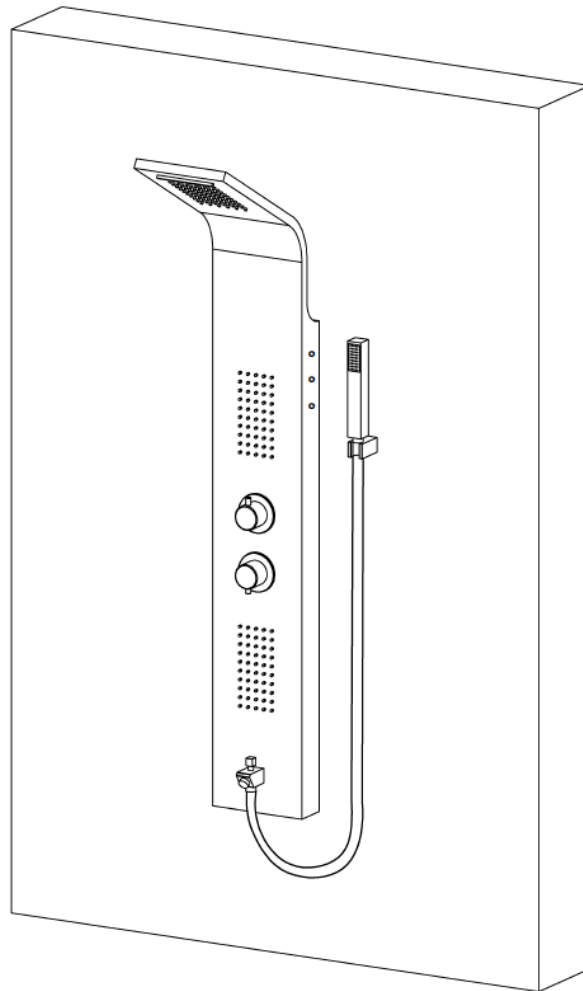

Gebrauchsanweisung LED Duschpaneel ORINOCO

Designed in Germany

**Wichtig:
FÜR SPÄTERE BEZUGNAHME
AUFBEWAHREN. SORGFÄLTIG LESEN!**

Anleitung für Installation und Betrieb

I. Wichtige Hinweise

1. Führe die Installation unter strikter Einhaltung der Installationsanweisungen durch, da der Duschaum sonst nicht sicher ist und sogar herausfallen kann, was zu Schäden oder Verletzungen von Personen führen kann.

II. Hinweis zur Anwendung

1. Halte Kinder fern von der Montage, da Kleinteile verschluckt werden können.
2. Bitte klettere nicht auf dem Duschaum und hänge keine schweren Gegenstände daran.
3. Bitte vermeide reiben oder schlagen des Produktes, um Beschädigungen zu vermeiden.
4. Beachte die Fallhöhe beim Betreten und Verlassen des Duschaumes, um nicht zu stolpern.
5. Sei vorsichtig, wenn die Dusche nass ist, da das Seifenwasser auf der Oberfläche haften bleibt.
6. Der Duschaum sollte immer gut gelüftet werden, da die Feuchtigkeit, die über einen längeren Zeitraum im Raum verbleibt, zu Schimmelbildung und Geruchsbildung führen kann.
7. Bitte reinige den Raum mit Reinigungsmitteln mit niedrigem Alkaligehalt und einem weichen Tuch. Säurehaltige und stark alkalische Reinigungsmittel sollten vermieden werden, ebenso wie Reinigungsmitteln mit Akeston und Ammoniak.
8. Wenn die Dichtungsmasse auf dem Glas herausfällt, wird es undicht. Achte also darauf, dass du es wieder versiegelst, wenn die Dichtungsmasse herausfällt.