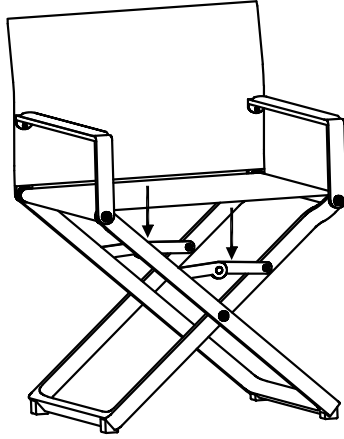

SOLO DELUXE REGIESTUHL LIGHT-GREIGE

BAHAG:32020904

1

5 min

Offen

01

02

03