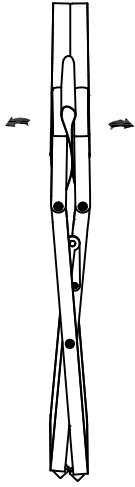

SOLO DELUXE REGIESTUHL LIGHT-GREIGE

BAHAG:32020904

1

5 min

Offen

01

02

03

Schließen

01

02

03