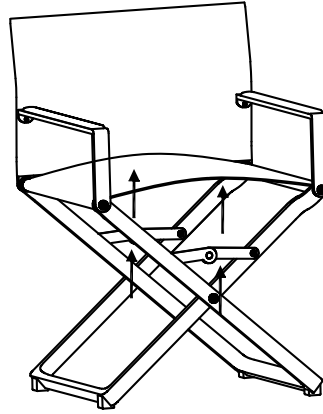

Offen

01

02

03

Schließen

01

02

03