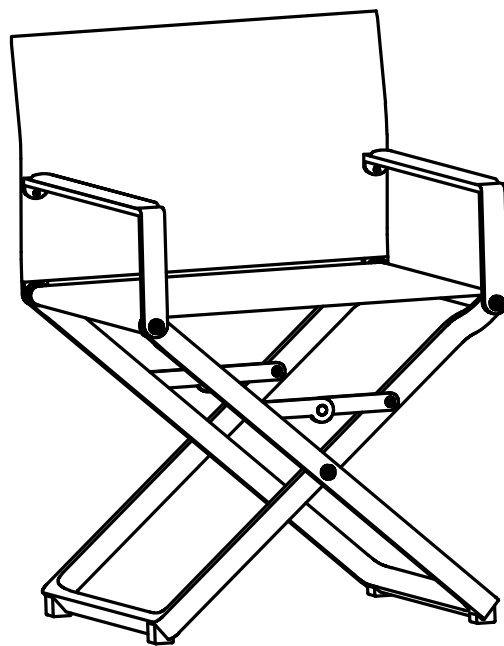

SOLO DELUXE REGIESTUHL LIGHT-GREIGE

BAHAG:32020904

1

5 min

Offen

01

02

03

Schließen

01

02

03