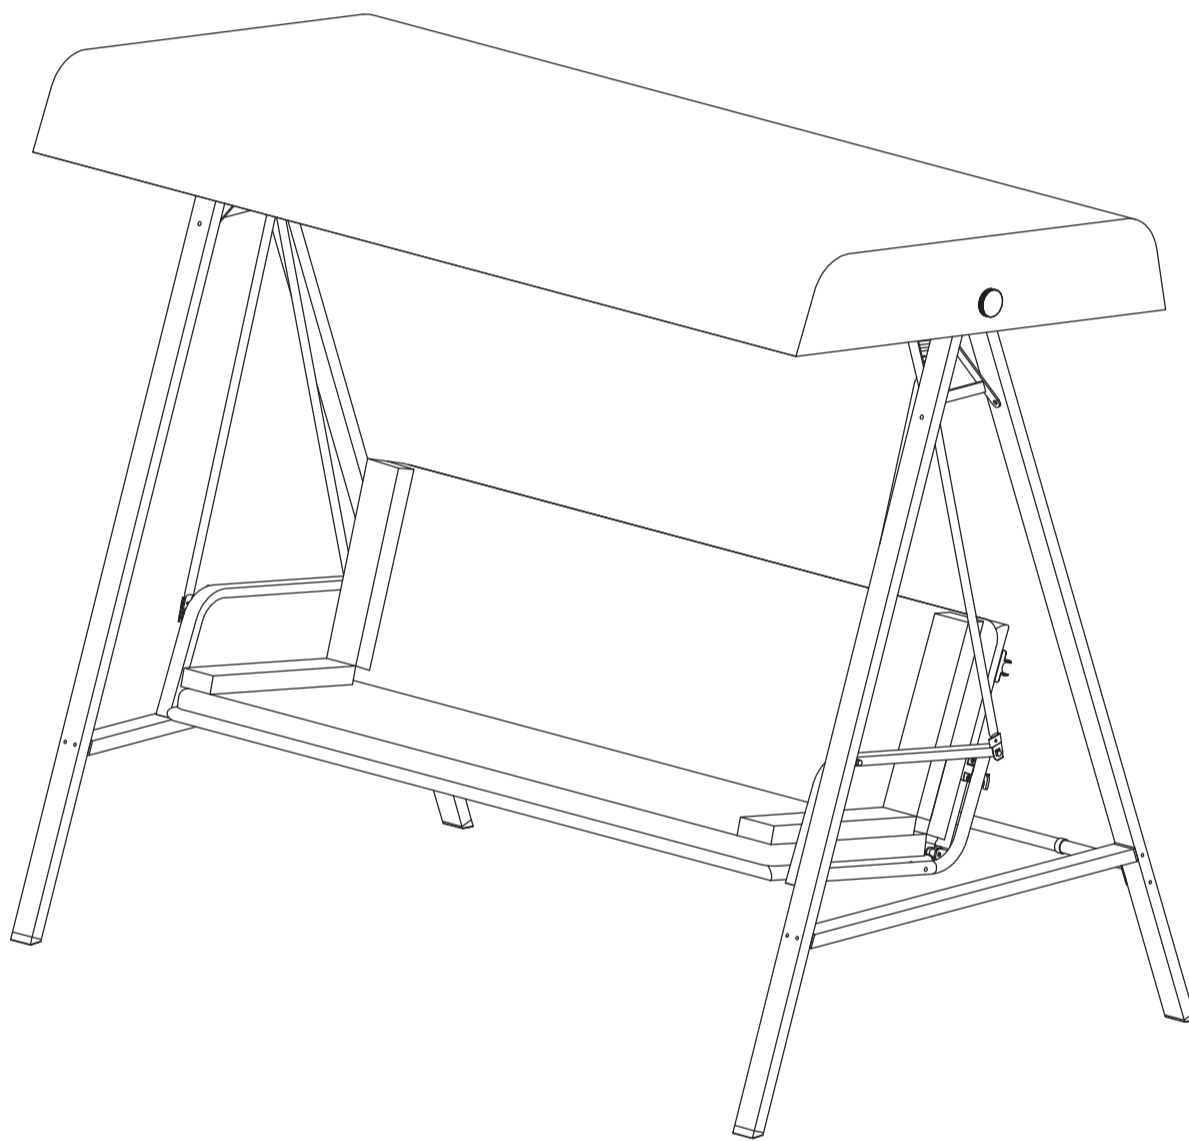

Maja Hollywoodschaukel mit Liegefunktion

BAHAG:24916709

BAHAG:24806970

2

60 min

A		1
B		2
C		2
D		2
E		2
F		1
G		1
H		1
I		1
J		1
K		2
L		4
M		1
N		2

AA		4
BB		4
CC		2
DD		4
EE		4
FF		8
GG		4
HH		2
II		2
JJ		1
KK		1

12/2011
 CUBA-Right - 2
 1000000000
 1000000000